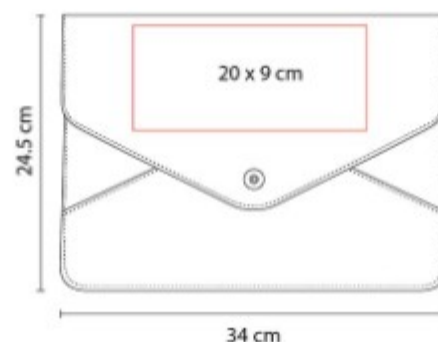

Sobre porta documentos con broche magnético.