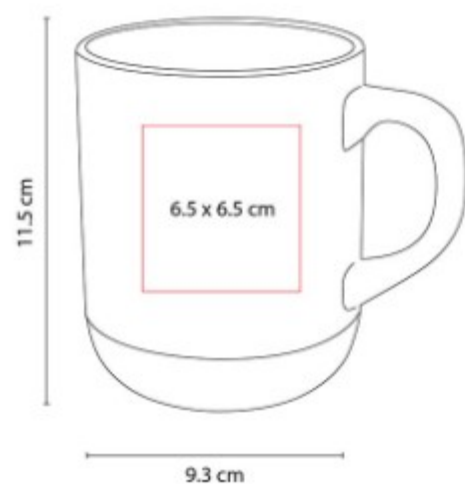

Taza de cerámica interior blanco y exterior de color neón en terminado mate. Venta caja cerrada de 36 piezas.

TAZ 021  
**TAZA ANNECY**

**Capacidad:** 17 Oz

**Material:** Cerámica / Silicón

**Técnica de impresión:** Grabado en  
Arena / Serigrafía / Termocalca

**Área de impresión:** 6.5 x 6.5 cm

**Colores:** Azul, Naranja, Rojo, Verde

Taza de cerámica con base de silicón.  
Exterior blanco e interior de color.  
Incluye caja individual.

TAZ 023  
**TAZA NORTIA**