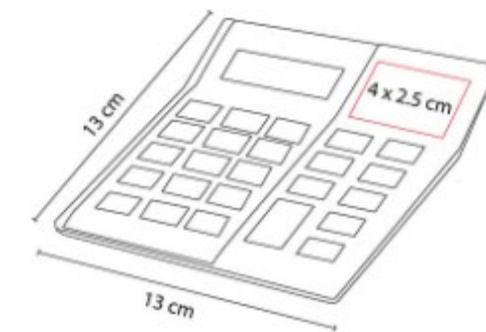

Calculadora bitono de 8 dígitos. Incluye 1 batería de botón.