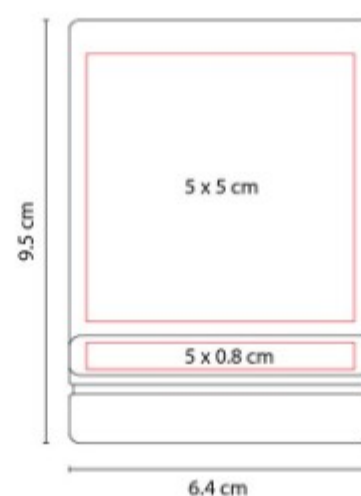

Material: Curpiel / Metal
Técnica de impresión: Láser /
Serigrafía
Área de impresión: 5 x 5 cm
5 x 0.8 cm Metal
Colores: Negro

Tarjetero vertical. Doble compartimento.