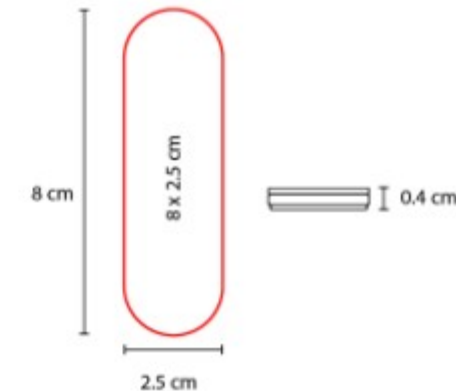

Material: TPU / Plástico
Técnica de impresión: Serigrafía /
Full Color
Área de impresión: 2.5 x 8 cm
Colores: Blanco