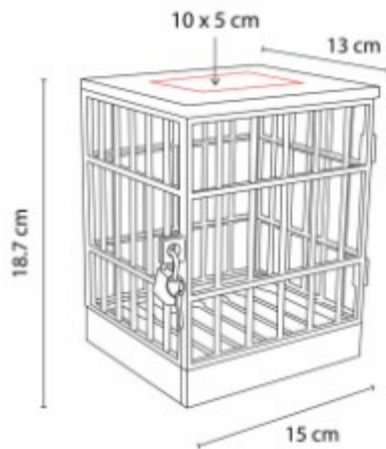

Cuenta con 6 compartimentos para smartphones de 16 cm de alto como máximo. Incluye candado y juego de llaves.