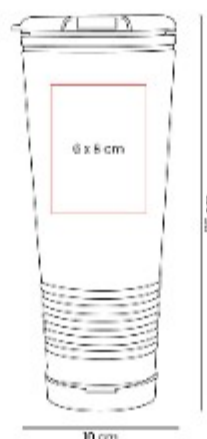

TMPS 233
TERMO LANK

Capacidad: 1,200 ml
Material: Acero Inoxidable / Plástico
Técnica de impresión: Láser / Serigrafía
Área de impresión: 6 x 8 cm
Colores: Blanco, Negro

Termo doble pared. Cerrado al vacío.
Pared interna y externa acero inoxidable y cuerpo con terminado tipo rugoso.

TMPS 234
TERMO TRUBA

Capacidad: 680 ml
Material: Acero Inoxidable / Plástico
Técnica de impresión: Láser / Serigrafía
Área de impresión: 6 x 8 cm
Colores: Amarillo, Azul, Blanco, Rojo

TMPS 235
TERMO VISOK

Capacidad: 590 ml
Material: Acero Inoxidable
Técnica de impresión: Láser / Serigrafía
Área de impresión: 5 x 3 cm Arriba / 5 x 4 Abajo
Colores: Azul, Hueso, Morado, Negro

Termo doble pared. Cerrado al vacío.
Pared interna y externa acero inoxidable. Tapa de plástico con sistema de rosca.