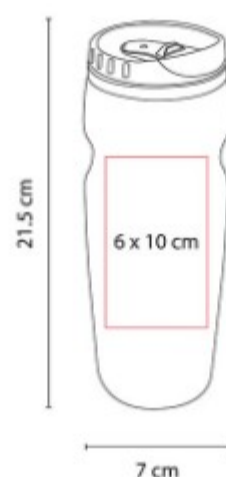

Doble pared. Pared interna plástico, pared externa acero inoxidable. Tapa de plástico con válvula de seguridad.