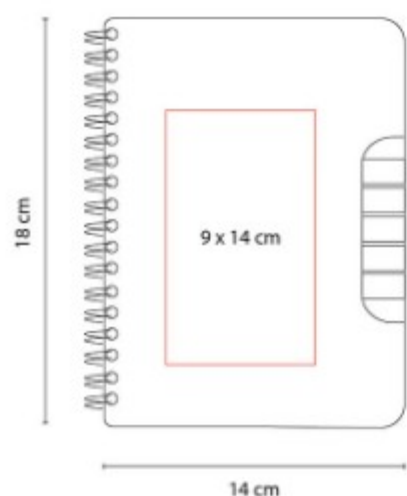

Libreta con 70 hojas de raya.