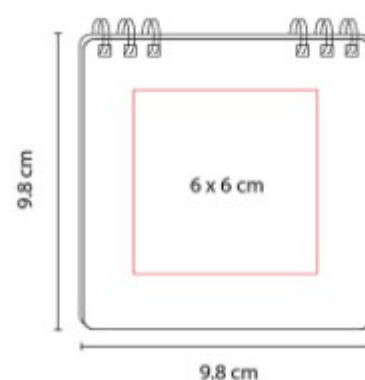

Libreta con 40 hojas de raya.
Contiene 5 tiras de notas adheribles.
Espiral metálico doble.