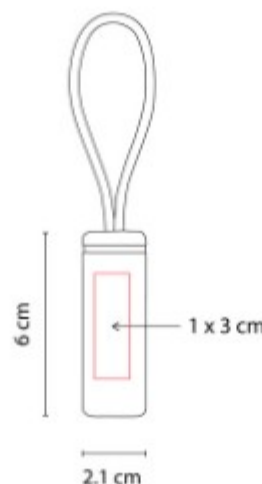

Capacidad: 16 GB
Material: Plástico
Técnica de impresión: Serigrafía
Área de impresión: 1 x 3 cm
Colores: Negro, Plata