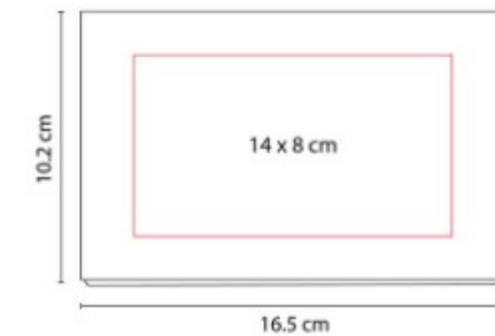

HL 6245  
**PORTA NOTAS HAYMAN**

**Material:** Cartón / Papel  
**Técnica de impresión:** Serigrafía  
**Área de impresión:** 11 x 6 cm  
**Colores:** Beige

HL 6270  
**PORTA NOTAS DOKKA**

**Material:** Cartón / Papel / Plástico  
**Técnica de impresión:** Serigrafía  
**Área de impresión:** 14 x 8 cm  
**Colores:** Beige