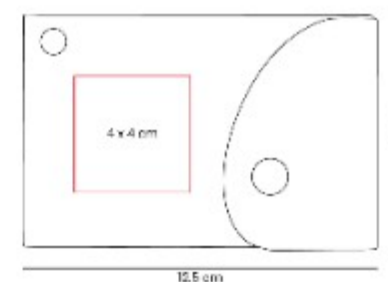

HL 9058  
**LIBRETA SABITI**

**Material:** Curpiel / Papel  
**Técnica de impresión:** Termograbado / Serigrafía  
**Área de impresión:** 4 x 4 cm  
**Colores:** Azul, Beige, Negro

Libreta de bolsillo con 80 hojas punteadas. Por su tamaño, es ideal para notas y bocetos.