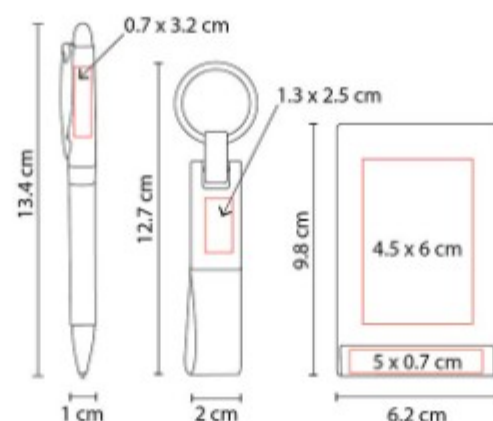

Incluye llavero, tarjetero, bolígrafo y caja de regalo.