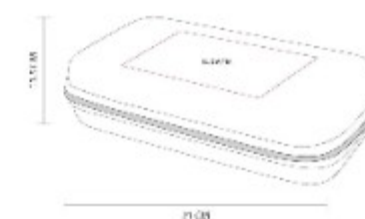

Incluye selfie stick inalámbrico con bluetooth y control remoto para accionar la cámara a distancia.