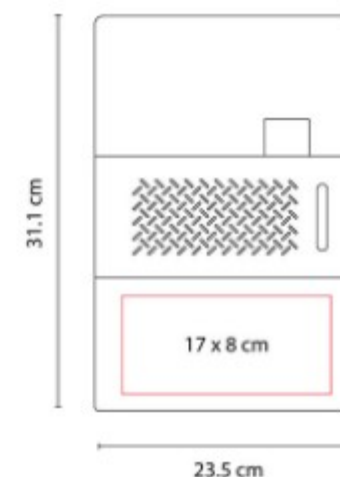

Material: Curpiel

Técnica de impresión: Láser / Serigrafía / Termograbado

Área de impresión: 17 x 8 cm

Colores: Gris, Negro