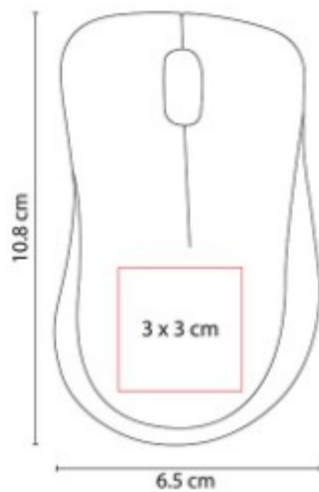

Mouse pad multifunción dividido en 3 secciones que permite una mejor organización.

MOU 080  
**MOUSE INALÁMBRICO  
NEKAR**

**Material:** Plástico  
**Técnica de impresión:** Serigrafía /  
Tampografía  
**Área de impresión:** 3 x 3 cm  
**Colores:** Blanco