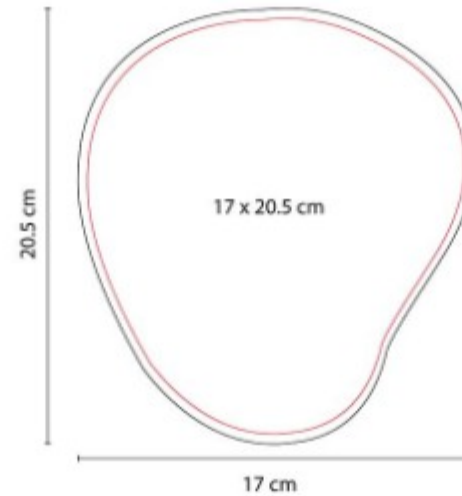

Base antiderrapante.