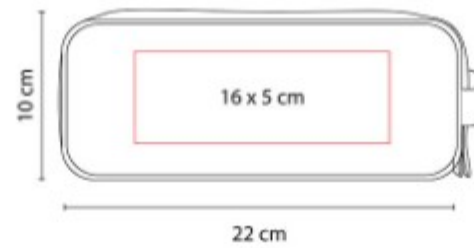

Organizador para accesorios de tecnología con dos compartimentos.