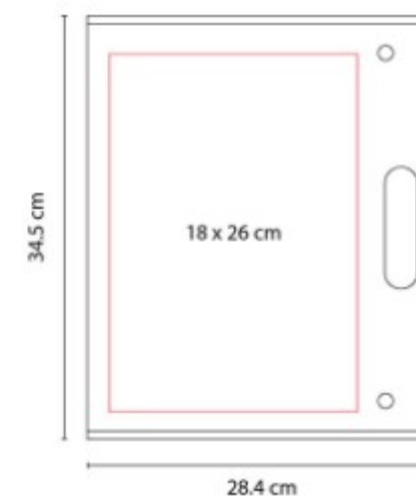

Carpeta ecológica. Incluye block de raya tamaño A4 con 20 hojas, bolígrafo y notas adheribles.