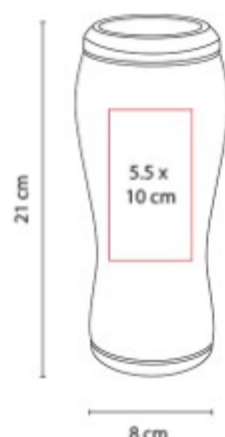

Doble pared. Pared interna y externa
acero inoxidable. Tapas
intercambiables para lata o botella.