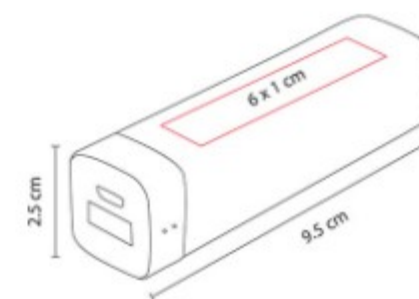

Batería auxiliar para smartphone, capacidad 2,600 mAh.