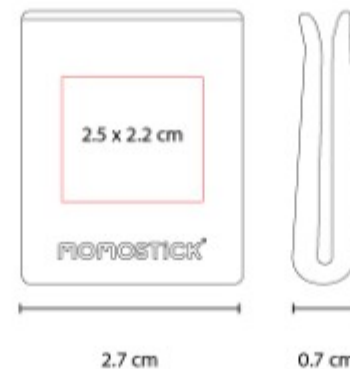

CEL 052  
**MOMO CLIP**

**Material:** Plástico  
**Técnica de impresión:** Serigrafía / Tampografía  
**Área de impresión:** 1.7 x 1.5 cm  
**Colores:** Negro

Momo clip con pegamento 3M doble cara, pega en cualquier superficie plana.