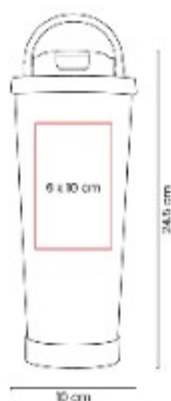

TMPS 221
TERMO VIER

Capacidad: 730 ml
Material: Acero inoxidable / Plástico / Rubber
Técnica de impresión: Serigrafía / Grabado láser
Área de impresión: 6 x 10 cm
Colores: Azul, Beige, Negro, Rosa

Termo doble pared. Cerrado al vacío.
Pared interna y externa acero inoxidable.

TMPS 222
TERMO TURNI

Capacidad: 800 ml
Material: Acero Inoxidable / Plástico / Silicón
Técnica de impresión: Serigrafía / Láser
Área de impresión: 8 x 10 cm
Colores: Azul, Gris, Negro

Doble pared. Cerrado al vacío. Pared interna y externa acero inoxidable.
Tapa de plástico con cierre de rosca.

TMPS 224
TERMO CROWN

Capacidad: 360ml
Material: Acero inoxidable / Plástico
Técnica de impresión: Láser / Serigrafía
Área de impresión: 5.5 x 5 cm
Colores: Azul, Negro, Rosa, Verde

Termo doble pared. Cerrado al vacío.
Pared interna y externa de acero inoxidable.