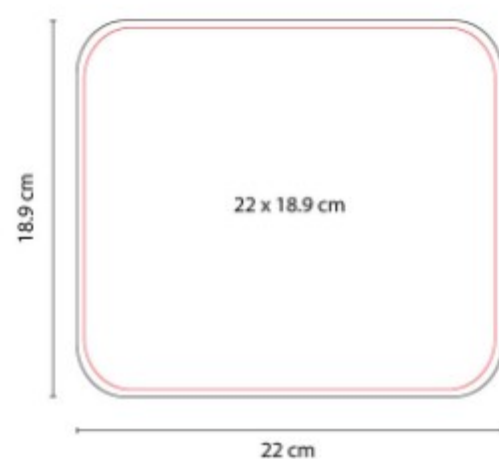

Material: Poliuretano
Técnica de impresión: Serigrafía /
Sublimación en Color Blanco
Área de impresión: 22 x 18.9 cm
Colores: Azul, Blanco, Negro

Base antiderrapante.