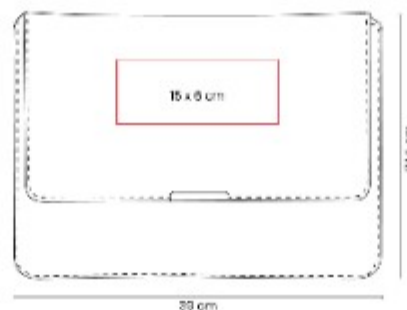

Material: Curpiel
Técnica de impresión: Serigrafía / Láser / Termograbado
Área de impresión: 6 x 1.3 cm
Colores: Gris