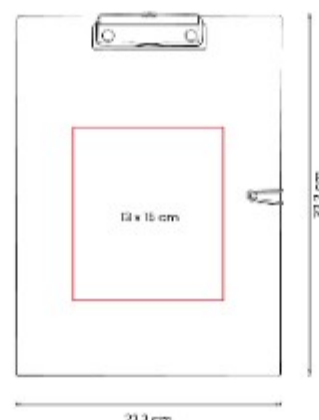

Carpeta con práctico clip metálico y soporte retráctil en la parte superior.