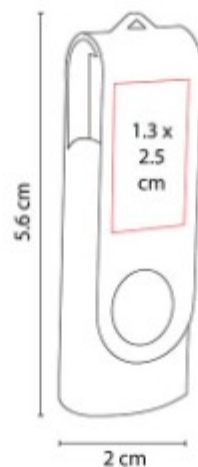

USB 231  
**USB SELWIN 16 GB**

**Capacidad:** 16 GB  
**Material:** Metal / Rubber  
**Técnica de impresión:** Láser / Pantógrafo / Serigrafía  
**Área de impresión:** 1.3 x 2.5 cm  
**Colores:** Azul, Morado, Naranja, Negro, Rojo, Rosa, Verde