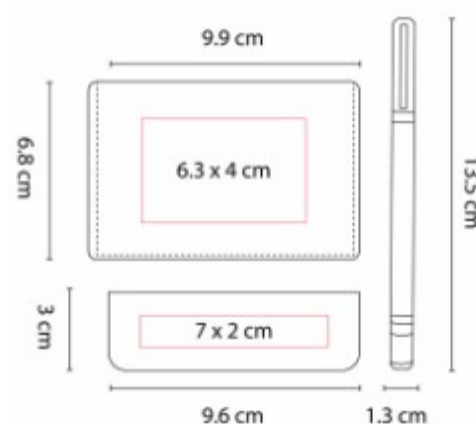

62200
SET GOYAN

Material: Curpiel Libreta / Acero Inoxidable Bolígrafo / Metal Tarjetero
Técnica de impresión: Láser y Serigrafía en Bolígrafo y Tarjetero / Láser y Termograbado en Libreta
Área de impresión: 5 x 17 cm Libreta / 0.8 x 4 cm Bolígrafo / 4.5 x 3 cm Tarjetero
Colores: Negro

62500
SET LIPETSK

Capacidad: 2,600 mAh
Material: Curpiel y Metal Bolígrafo y Tarjetero / Curpiel y Plástico Power Bank
Técnica de impresión: Serigrafía / Láser
Área de impresión: 7 x 2 cm Power Bank / 0.6 x 5.5 cm Bolígrafo / 6.3 x 4 cm Tarjetero
Colores: Gris

ACC 004
CAJA DE REGALO MEDIANA

Material: Cartón
Técnica de impresión: Serigrafía
Área de impresión: 20 x 15 cm
Colores: Negro

Caja mediana de cartón rígido para set de regalo. Solapa imantada para cerrado.