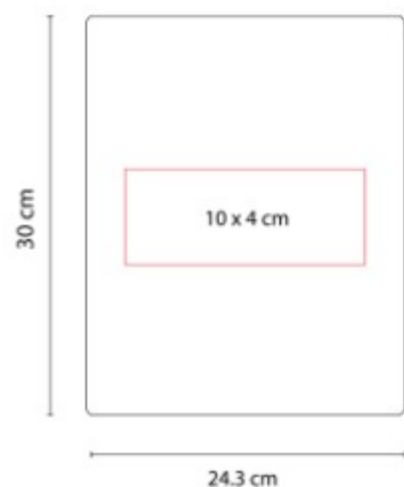

## M 80150 CARPETA ONTARIO

**Material:** Curpiel  
**Técnica de impresión:** Serigrafía / Termograbado / Láser  
**Área de impresión:** 15 x 29 cm  
**Colores:** Negro

M 80170  
**CARPETA YAMDENA**

**Material:** Curpiel / Vinil  
**Técnica de impresión:** Láser / Serigrafía / Termograbado  
**Área de impresión:** 10 x 4 cm  
**Colores:** Negro