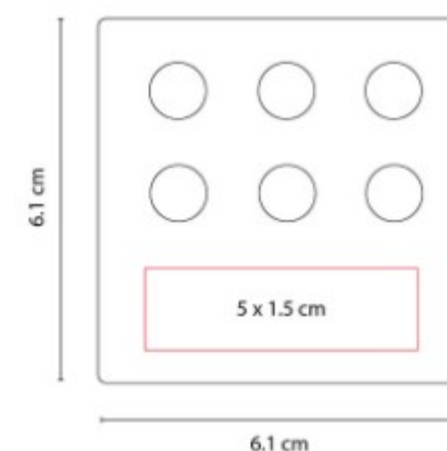

Set de bases para bolígrafos, tarjetas, clips y notas. No incluye accesorios.