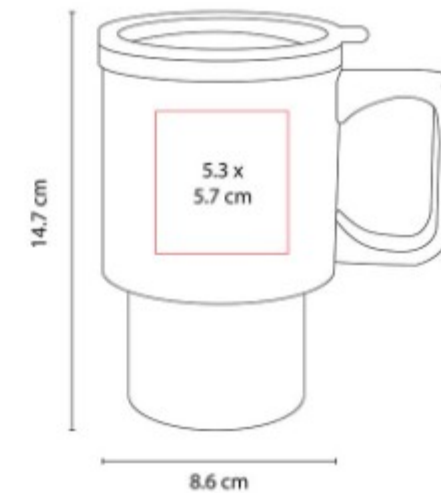

Doble pared. Pared interna plástico, pared externa acero inoxidable. Tapa de plástico con válvula de seguridad.