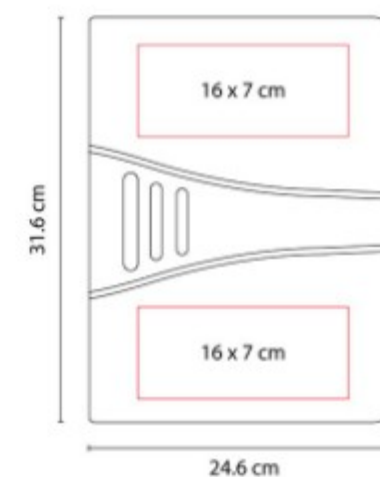

M 80444  
**CARPETA CENTURY**

**Material:** Curpiel  
**Técnica de impresión:** Serigrafía / Termograbado / Láser  
**Área de impresión:** 16 x 7 cm  
**Colores:** Negro

Incluye block de raya tamaño A4 con 20 hojas, elástico para bolígrafo, compartimento para documentos y tarjetas.