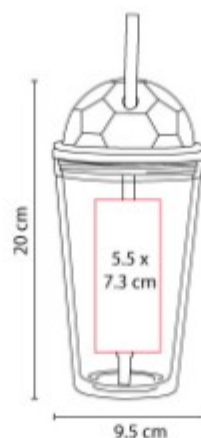

SOC 048  
**VASO CHAMPION**

**Capacidad:** 500 ml  
**Material:** Plástico  
**Técnica de impresión:** Serigrafía / Tampografía  
**Área de impresión:** 5.5 x 7.3 cm  
**Colores:** Azul, Rojo

Doble pared. Popote incluido.