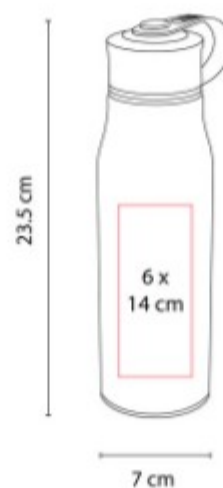

Doble pared. Cerrado al vacío. Pared interna y externa acero inoxidable. Tapa con asa de plástico.