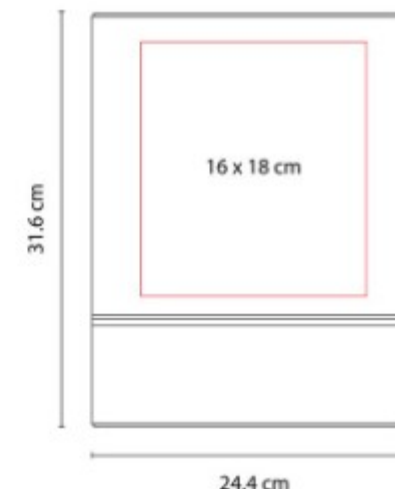

Incluye block de raya tamaño A4 con 20 hojas, compartimento para bolígrafo, documentos y tarjetas.