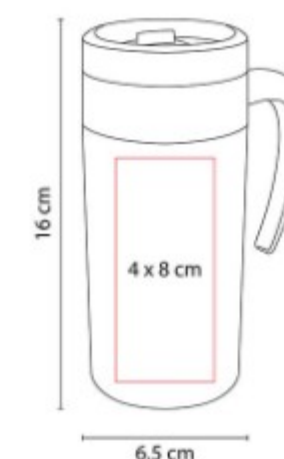

Doble pared. Pared interna plástico, pared externa acero inoxidable. Tapa de plástico con válvula de seguridad.