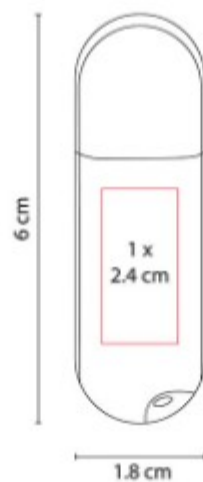

Tapa translúcida. Incluye caja individual.