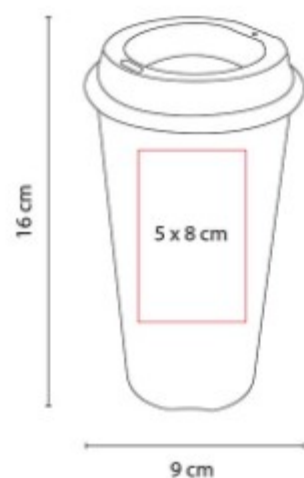

Vaso de plástico. Incluye tapa con ranura.