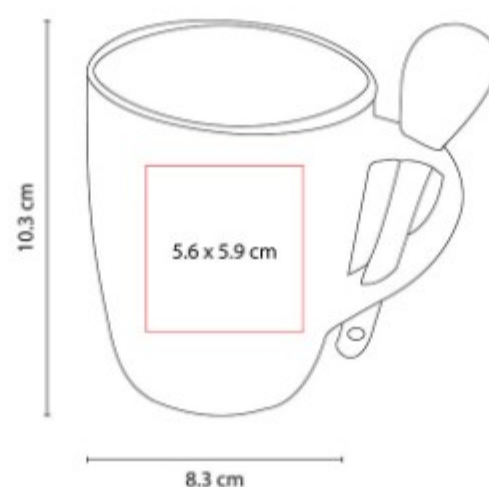

**Técnica de impresión:** Grabado en Arena / Serigrafía / Termocalca

**Área de impresión:** 5.6 x 5.9 cm

**Colores:** Azul, Negro, Rojo

Taza de cerámica exterior blanco e interior de color. Incluye cuchara. Venta caja cerrada de 36 piezas.