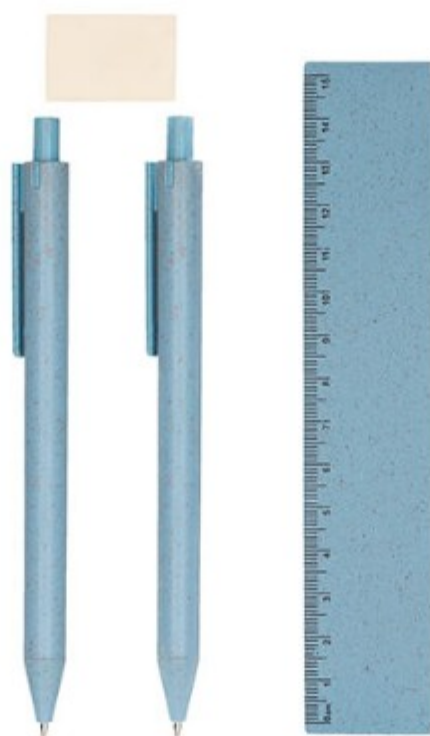

PRO 004
SET ECO SEIBAL

Material: Plástico / Fibra de Trigo / Goma
Técnica de impresión: Serigrafía
Área de impresión: 0.7 x 6 cm
Bolígrafo / 0.7 x 6 cm Lapicera / 1 x 5 cm Regla
Colores: Azul