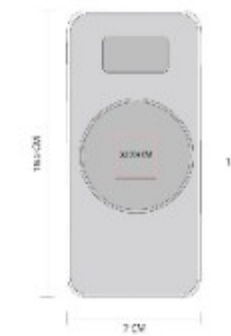

CRG 040  
**POWER BANK LANTANO**

**Capacidad:** 10,000 mAh  
**Material:** Plástico  
**Técnica de impresión:** Serigrafía / Tampografía  
**Área de impresión:** 3.5 x 2 cm  
**Colores:** Negro

CRG 041  
**POWER BANK SAMARIO**