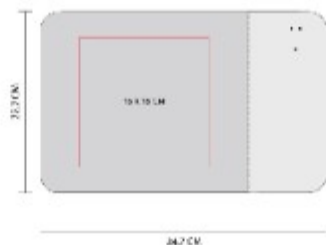

Mouse pad con cargador inalámbrico de 10W (Carga rápida).