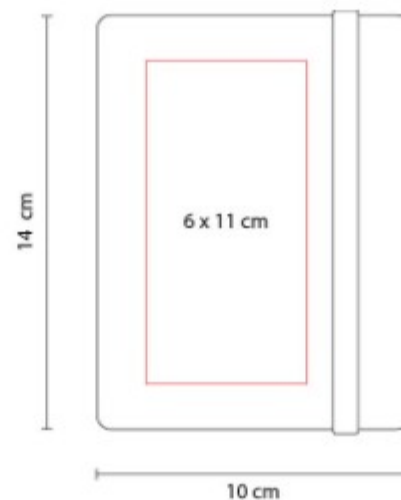

Libreta con 80 hojas de raya. Incluye separador de hojas y elástico para cerrar. Bolígrafo no incluido.