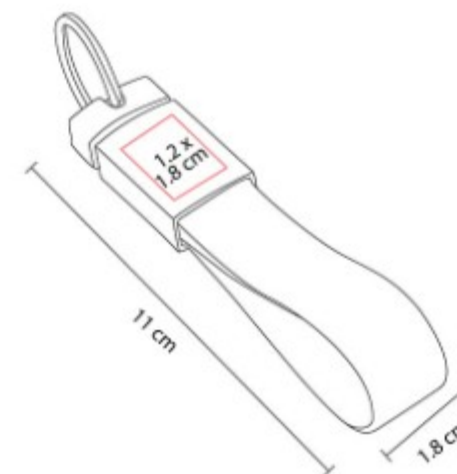

## USB 025 USB MORAY 8 GB

**Capacidad:** 8 GB  
**Material:** Rubber / Metal  
**Técnica de impresión:** Láser /  
 Serigrafía  
**Área de impresión:** 1.2 x 1.8 cm  
**Colores:** Azul, Negro, Rojo

USB Llavero. Incluye caja individual.