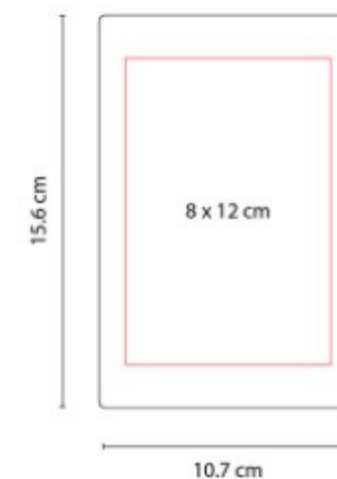

Libreta con 70 hojas de raya.