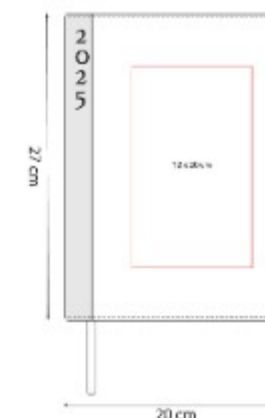

Agenda diaria con 174 hojas.