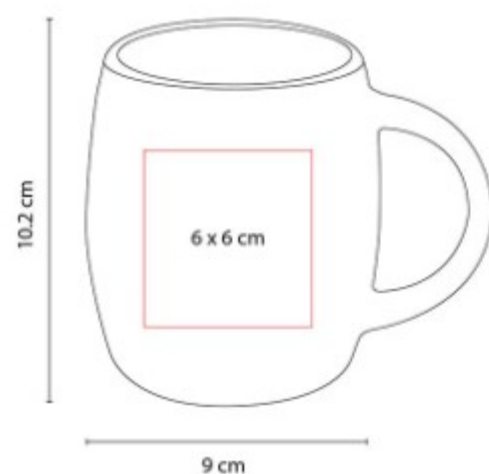

Taza de cerámica interior blanco y exterior de color. Incluye caja individual.