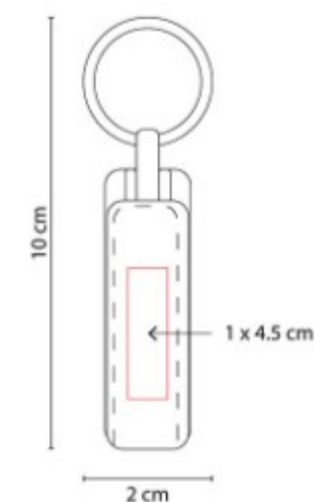

USB Llavero. Incluye caja individual.