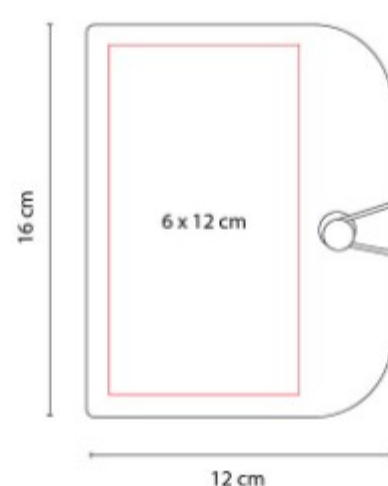

HL 016  
**LIBRETA JOG**

**Material:** Cartón  
**Técnica de impresión:** Serigrafía  
**Área de impresión:** 5 x 10 cm  
**Colores:** Beige

Libreta con 50 hojas blancas.

HL 017  
**LIBRETA OWAMI**

**Material:** Curpiel  
**Técnica de impresión:** Láser  
**Área de impresión:** 6 x 12 cm  
**Colores:** Negro