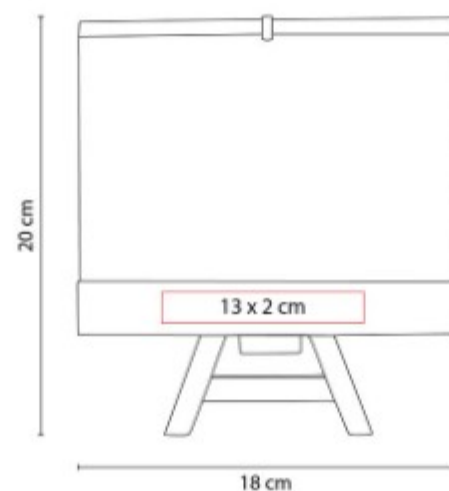

Tamaño de la foto 18 x 12.5 cm.