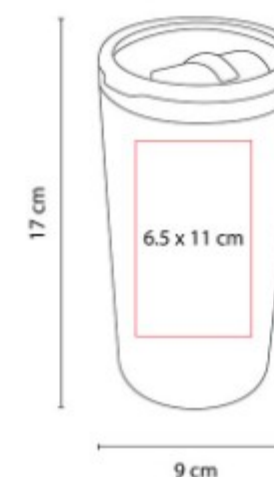

Doble pared. Pared interna plástico, pared externa acero inoxidable. Tapa de plástico con válvula de seguridad.

TMPS 64  
**TERMO BROADPEAK**

**Capacidad:** 540 ml  
**Material:** Acero Inoxidable / Plástico  
**Técnica de impresión:** Láser / Serigrafía / Tampografía  
**Área de impresión:** 6.5 x 11 cm  
**Colores:** Azul, Negro, Plata, Rojo