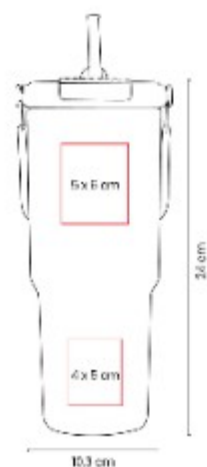

Termo de plástico de una pared.