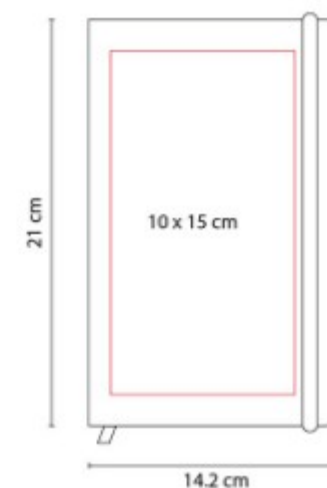

Libreta con 80 hojas de raya. Incluye separador de hojas y elástico para cerrar.