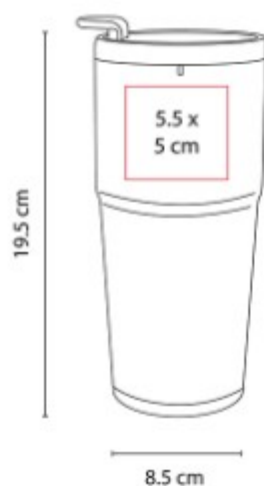

Capacidad: 500 ml
Material: Plástico / Acero Inoxidable
Técnica de impresión: Láser / Serigrafía
Área de impresión: 5.5 x 5 cm
Colores: Azul, Rojo

Doble pared. Pared interior acero inoxidable, pared exterior plástico. Tapa de plástico en dos posiciones.