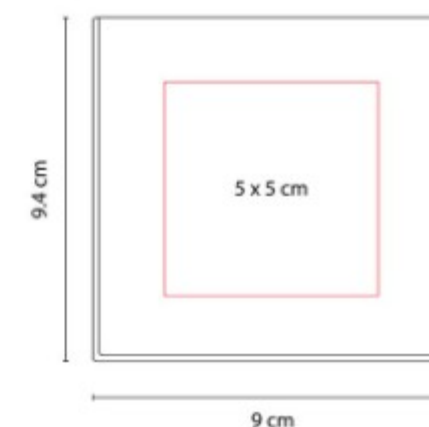

Incluye 200 hojas de notas.