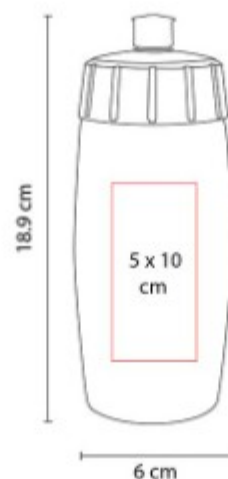

**Área de impresión:** 5 x 10 cm

**Colores:** Azul, Morado, Naranja, Rojo,  
Rosa, Verde

Sistema de rosca twist-off que permite abrir y cerrar la tapa en un giro.

ANF 037  
**CILINDRO NEIVA**

**Capacidad:** 750 ml