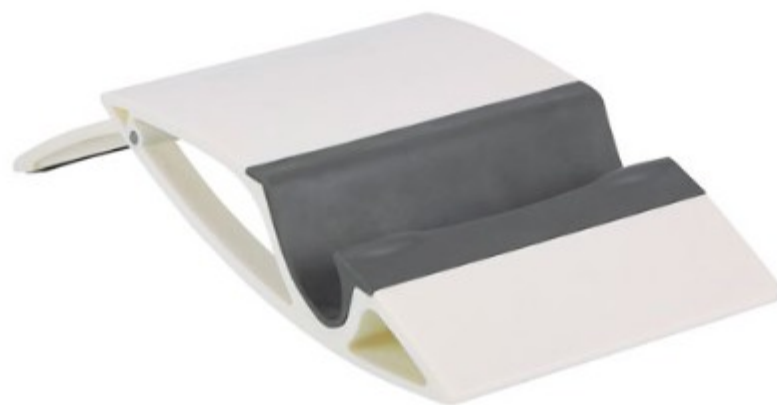

CEL 038
SOPORTE GUELMIM

Material: Plástico
Técnica de impresión: Serigrafía /
Tampografía
Área de impresión: 5 x 2 cm
Colores: Blanco

Soporte para smartphone y tablet.