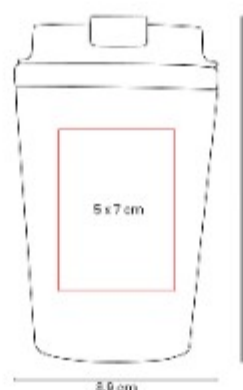

Termo doble pared. Pared interna de
acero inoxidable y externa de
plástico.