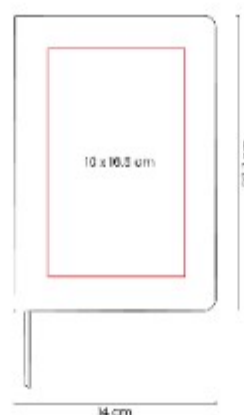

Material: Papel / Cartón
Técnica de impresión: Serigrafía
Área de impresión: 10 x 16.5 cm
Colores: Azul, Cafe, Verde

Libreta con 80 hojas a rayas. Canto en color rose gold. Pasta de cartón con destellos metalizados.