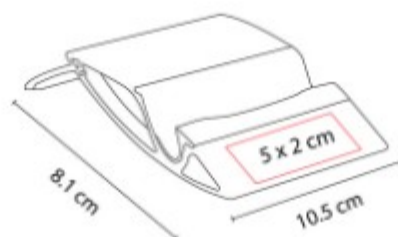

Soporte para smartphone y tablet.