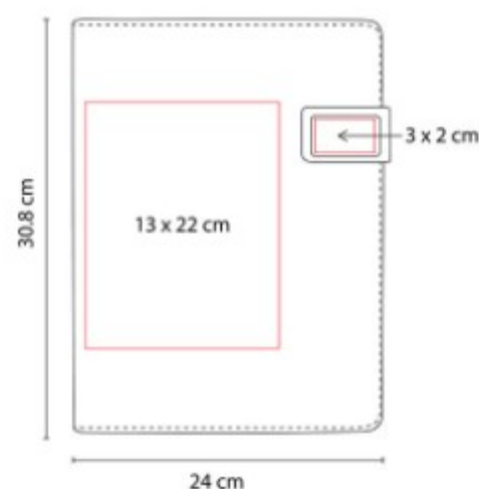

Incluye block de raya tamaño A4 con 20 hojas, elástico para bolígrafo, compartimento para smartphone y tarjetas.