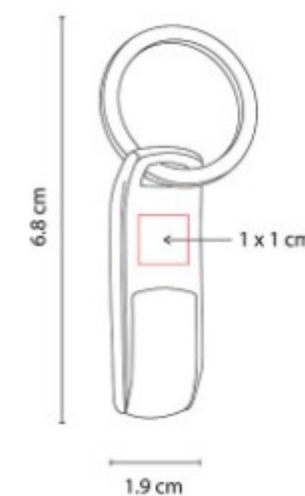

USB Llavero. Incluye caja individual.