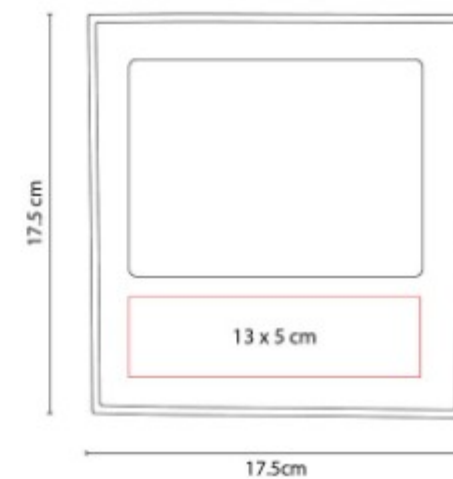

2 Posiciones: horizontal y vertical.
Tamaño de la foto 13.5 x 8.5 cm.