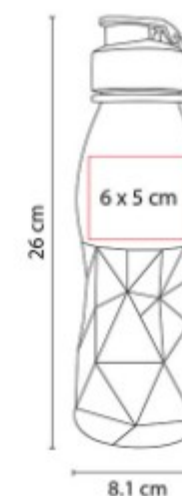

Cilindro de forma prismática con tapa de rosca y boquilla. Incluye caja individual.