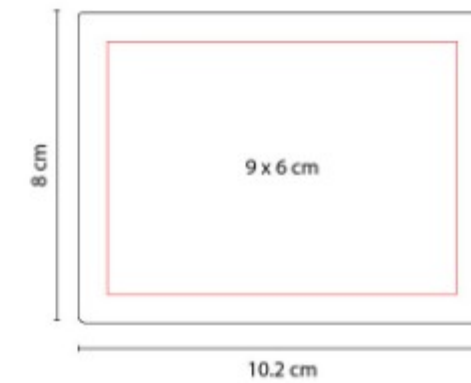

Incluye 100 notas adheribles con forma de nube de texto, 25 amarillas y banderillas de 5 colores.