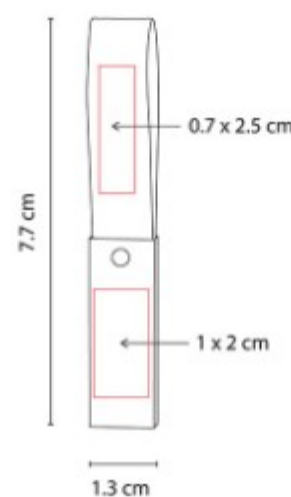

Incluye caja individual.