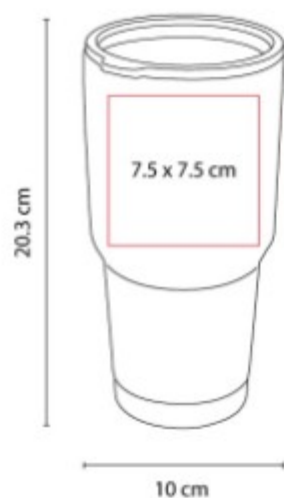

Doble pared. Cerrado al vacío. Pared interna y externa acero inoxidable. Tapa de plástico con válvula de seguridad.