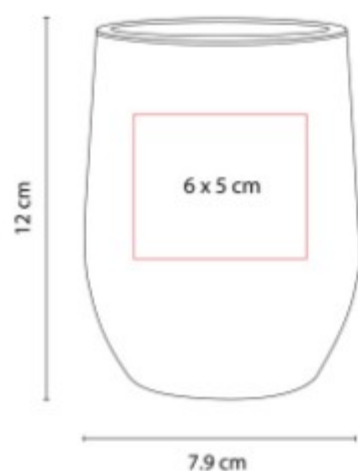

Doble pared. Cerrado al vacío. Pared interna y externa acero inoxidable. Tapa de plástico con válvula de seguridad.

TMPS 94  
**TERMO DIJON**

**Capacidad:** 350 ml  
**Material:** Acero Inoxidable / Plástico  
**Técnica de impresión:** Láser / Serigrafía / Tampografía  
**Área de impresión:** 6 x 5 cm  
**Colores:** Azul Cielo, Blanco, Gris, Morado Pastel, Negro, Oro, Plata, Rosa, Rosa Pastel, Verde Pastel