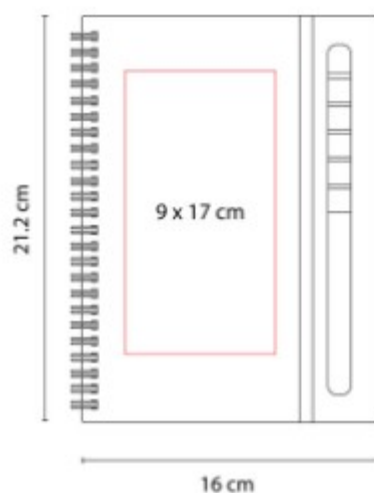

Libreta con 80 hojas de raya. Incluye notas adheribles de colores, espiral metálico doble y elástico para cerrar.