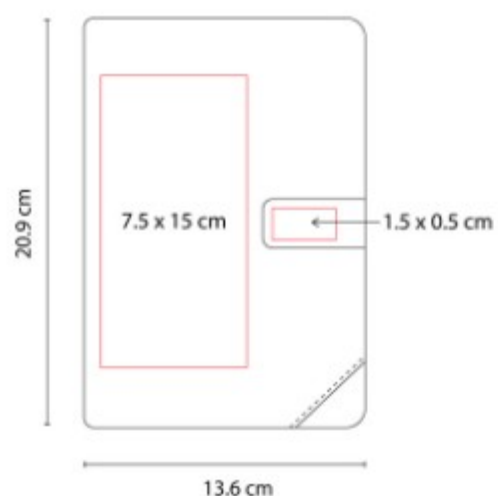

Libreta con 80 hojas de raya. Incluye elástico para bolígrafo, broche imantado para cerrar y placa para grabado.