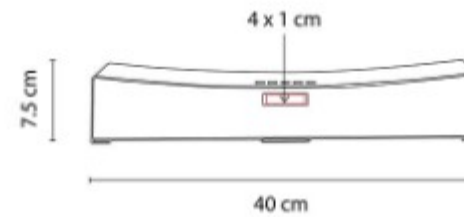

Bocina con audífonos bluetooth integrados. Pueden utilizarse ambas funciones al mismo tiempo.

Z 1060  
**BOCINA LASSEN**

**Material:** Plástico  
**Técnica de impresión:** Láser  
**Área de impresión:** 4 x 1 cm Placa  
**Colores:** Gris