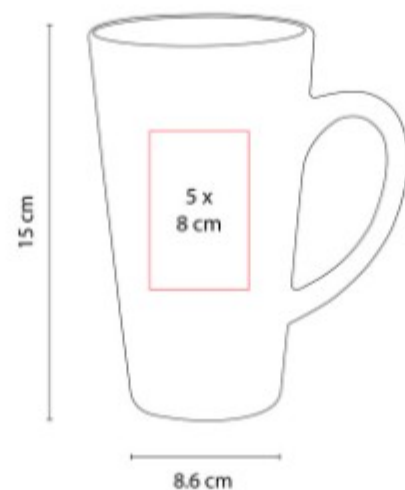

**Capacidad:** 17 Oz

**Material:** Cerámica

**Técnica de impresión:** Sublimación /  
 Termocalca

**Área de impresión:** 19 x 11 cm

Extendido

**Colores:** Blanco

Taza para sublimar. Venta caja cerrada de 24 piezas.