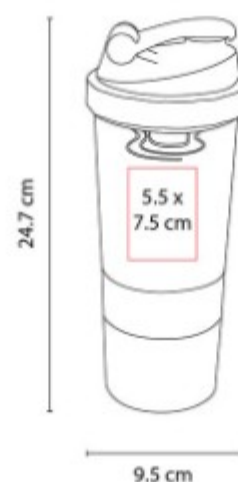

Cuenta con dos compartimentos especiales en la parte inferior y divisor de pastillas.