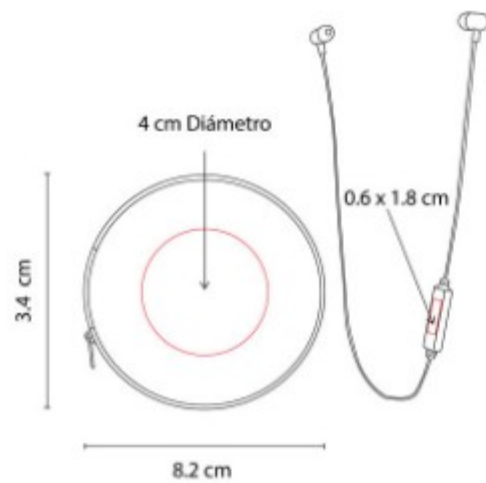

AUD 021  
**AUDÍFONOS TANGER**

**Material:** Plástico  
**Técnica de impresión:** Láser en Control de Audífonos / Serigrafía en Estuche  
**Área de impresión:** 4 cm Diámetro Estuche / 0.6 x 2.8 cm Control de Audífonos  
**Colores:** Negro