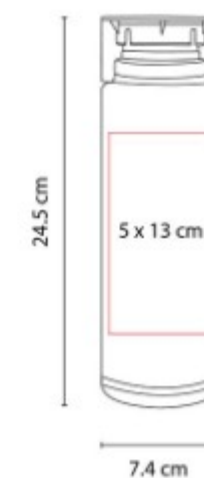

Sistema de rosca twist-off que permite abrir y cerrar la tapa en un giro.