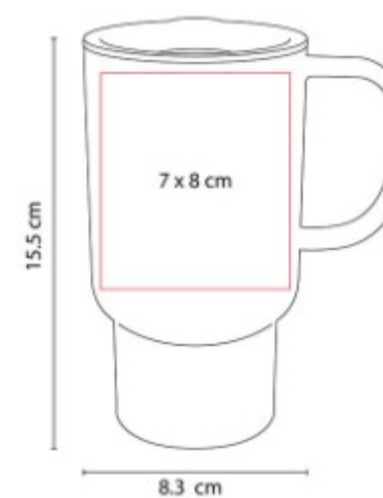

Termo para sublimar doble pared. Pared interna plástico, pared externa acero inoxidable.