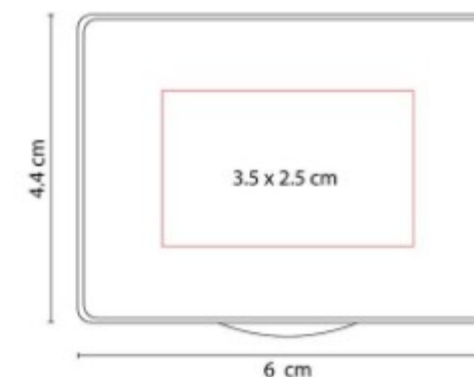

Audífonos alámbricos 3.5mm. Incluye estuche.