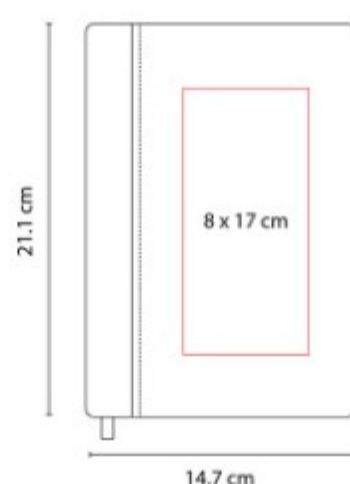

Libreta con 80 hojas de raya. Incluye separador de hojas.