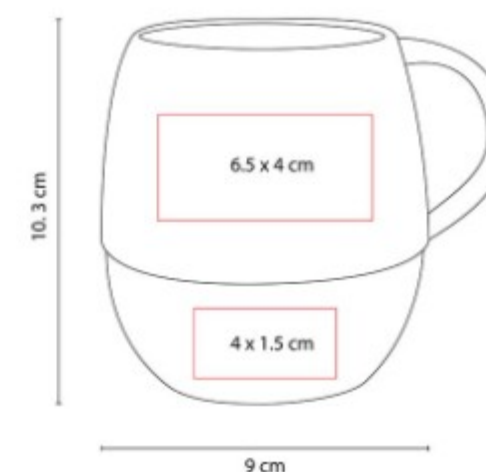

Taza de porcelana y base de acero inoxidable. Incluye caja de regalo. No usar en microondas ni