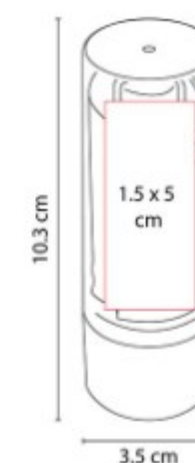

Capacidad: 29.5 ml
Material: Plástico
Técnica de impresión: Tampografía
Área de impresión: 1.5 x 5 cm
Colores: Transparente