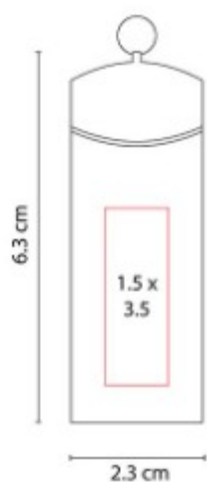

Capacidad: 16 GB
Material: Plástico / Metal
Técnica de impresión: Serigrafía
Área de impresión: 1.5 x 3.5 cm
Colores: Blanco Traslucido

USB giratoria. Enciende luz al conectar. Incluye caja individual.