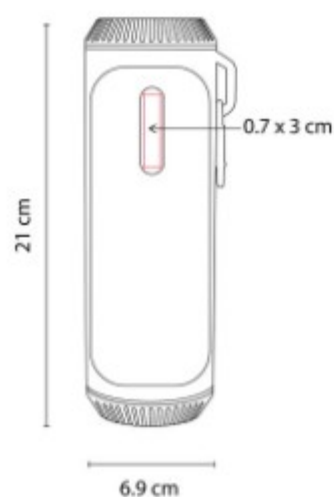

Bocina bluetooth con batería recargable. Reproducción de música 6 horas aproximadamente.