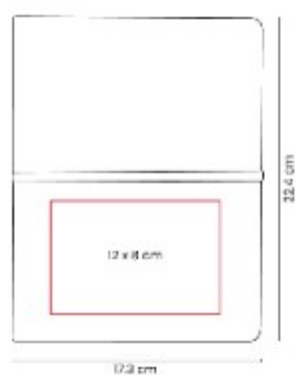

Planeador de prioridades y tareas.