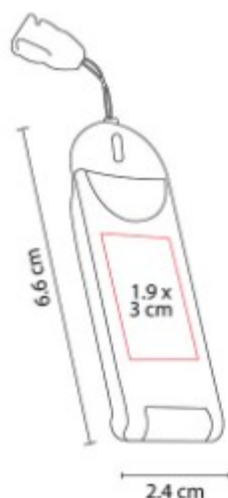

USB con cordón de 46 cm. Incluye caja individual.