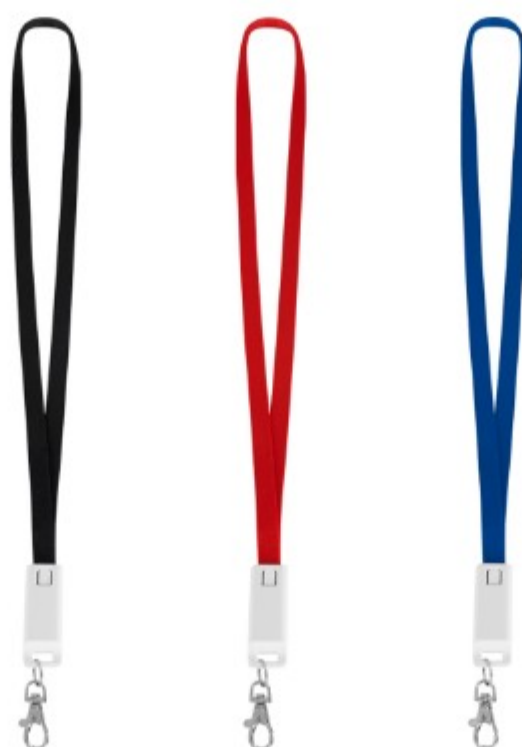

Soporte con mecanismo ajustable para smartphones de 6 a 8 cm de ancho. ángulo de rotación de 360°.

CEL 035  
**CABLE COLLAN**

**Material:** Plástico / Poliéster  
**Técnica de impresión:** Serigrafía  
**Área de impresión:** 1 x 2 cm Plástico  
**Colores:** Azul, Negro, Rojo