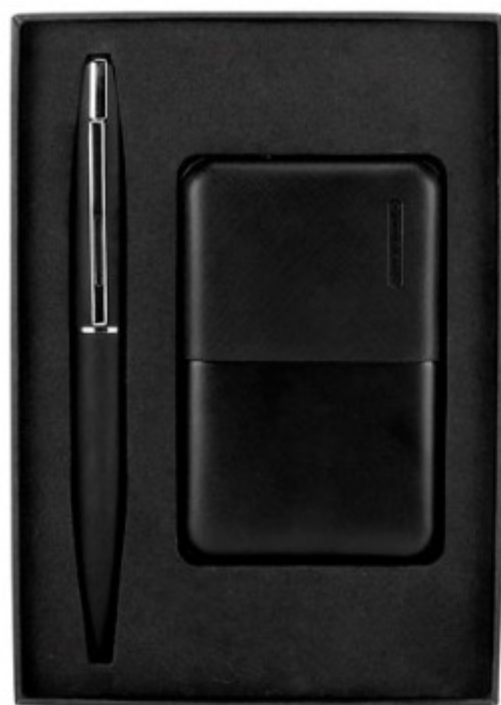

SET 011
SET CHOMUTOV

Capacidad: 5,000 mAh Power Bank / 4 GB Bolígrafo
Material: Plástico Power Bank / Acero Inoxidable Bolígrafo
Técnica de impresión: Serigrafía en Power Bank / Grabado Espejo en Bolígrafo
Área de impresión: 3 x 3 cm Power Bank / 1 x 4 cm Bolígrafo
Colores: Negro