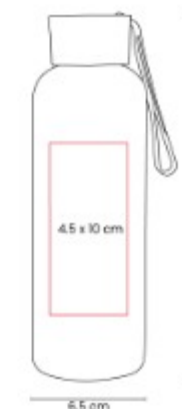

## CILINDRO SARATOGA

**Capacidad:** 500ml

**Material:** Plástico / PET Reciclado

**Técnica de impresión:** Serigrafía / Tampografía

**Área de impresión:** 4.5 x 10 cm

**Colores:** Azul, Blanco, Rojo, Rosa, Verde