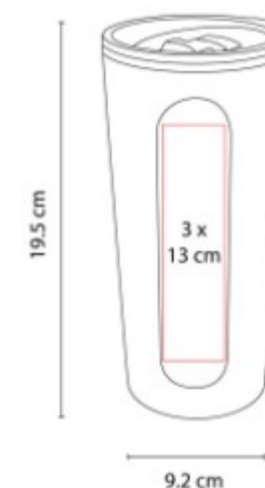

Capacidad: 600 ml
Material: Acero Inoxidable / Plástico
Técnica de impresión: Láser / Serigrafía / Tampografía
Área de impresión: 2 x 11 cm Parte Plana / 6 x 12 cm Parte Lisa
Colores: Gris, Plata