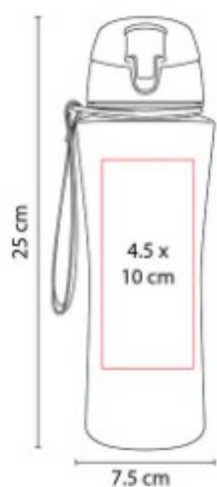

Capacidad: 625 ml

Material: Plástico

Técnica de impresión: Tampografía

Área de impresión: 4.5 x 10 cm

Colores: Azul, Humo

Tapa de rosca con boquilla y sobre tapa de cierre a presión. Incluye asa de tela y caja individual.