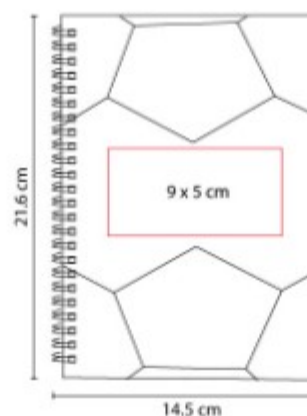

80 Hojas de raya. Incluye espiral metálico doble.