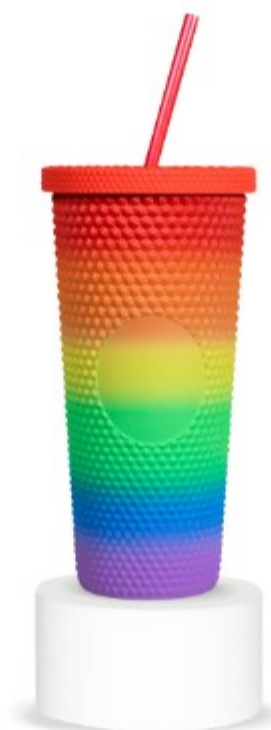

TMPS 219 VASO PRIDE

Capacidad: 665 ml
Material: Plástico
Técnica de impresión: Serigrafía
Área de impresión: 3 x 3.4 cm