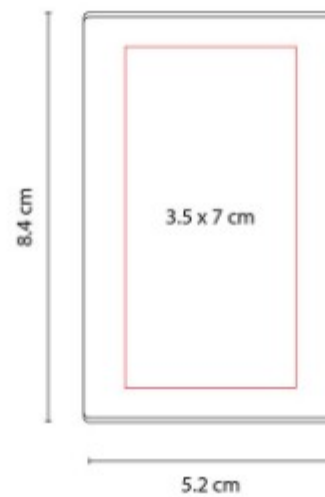

Material: Plástico
Técnica de impresión: Serigrafía
Área de impresión: 3.5 x 7 cm
Colores: Azul, Blanco, Rojo

Incluye mini bolígrafo, 20 notas adheribles amarillas y banderillas de 3 colores.