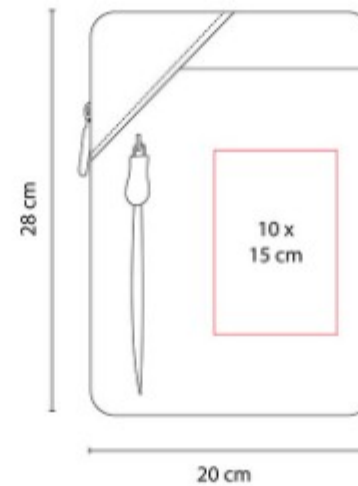

Funda para tablet. El compartimento frontal cuenta con cierre.