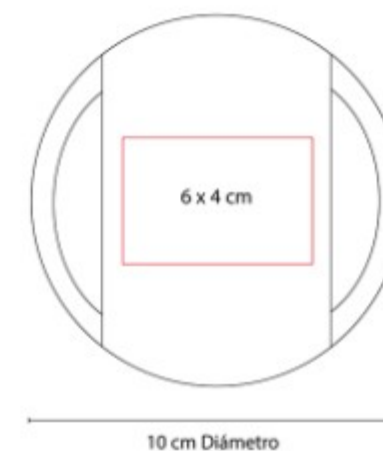

Capacidad: 5W
Material: Plástico
Técnica de impresión: Serigrafía / Tampografía
Área de impresión: 6 x 4 cm
Colores: Blanco