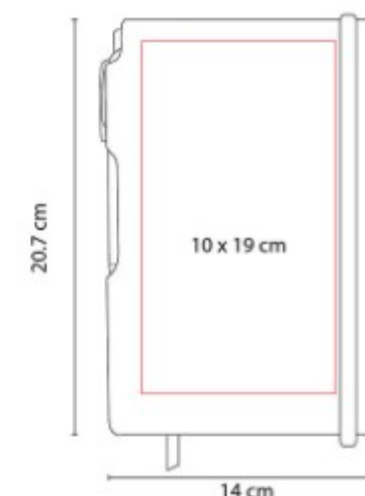

Libreta con 80 hojas de raya. Incluye separador de hojas, elástico para cerrar y bolígrafo de plástico.