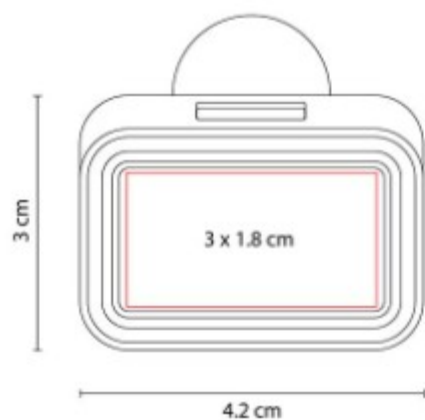

Cargador para automóvil con 2 entradas USB. El área de impresión enciende al conectar.