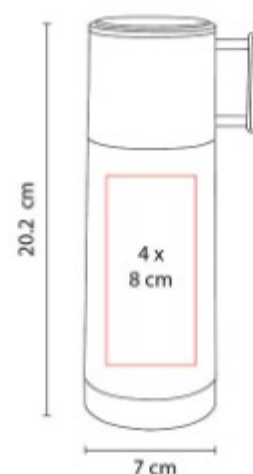

Doble pared. Pared interna acero inoxidable, pared externa plástico.

TMPS 38  
**TERMO MADISON**

**Capacidad:** 325 ml  
**Material:** Acero Inoxidable / Plástico  
**Técnica de impresión:** Láser / Pantógrafo / Serigrafía / Tampografía  
**Área de impresión:** 4 x 8 cm  
**Colores:** Gris