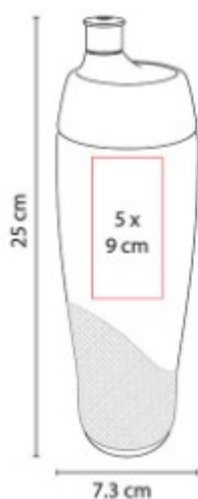

Sistema de rosca twist-off que
permite abrir y cerrar la tapa en un
giro. Incluye válvula de seguridad.