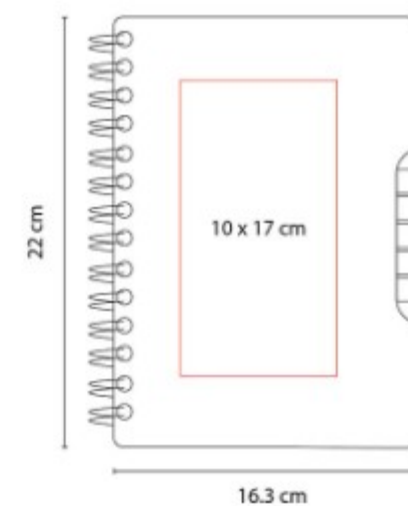

Libreta con 100 hojas de raya.