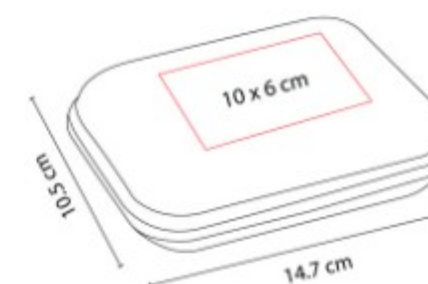

Capacidad: 2,600 mAh
Material: Aluminio / Plástico
Técnica de impresión: Serigrafía
Área de impresión: 10 x 6 cm
Colores: Negro