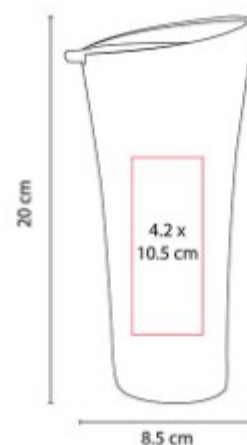

Doble pared de plástico. Con tapa de presión e interior en color negro.