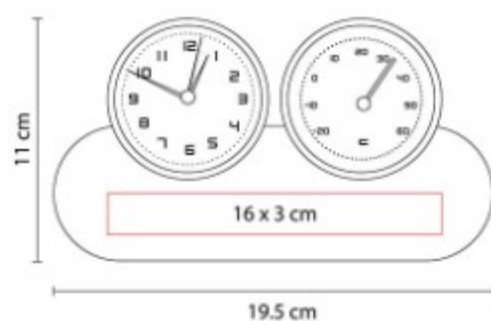

Funciones: reloj, alarma y termómetro. Batería (1 pila AA) incluida.