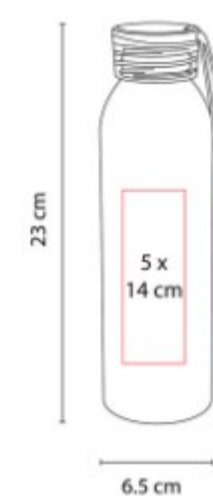

Cilindro de aluminio de una pared y tapa de plástico con cierre de rosca. Incluye asa silicón y caja individual.