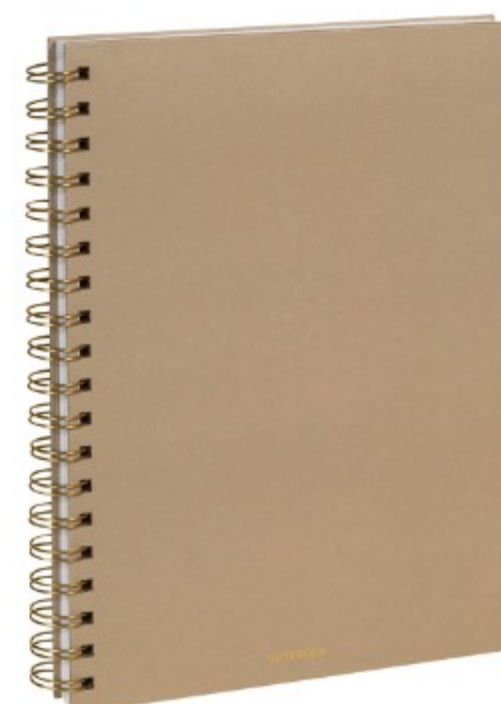

HL 9052
LIBRETA MALAKI

Material: Cartón
Técnica de impresión: Serigrafía
Área de impresión: 14 x 21 cm
Colores: Beige, Gris