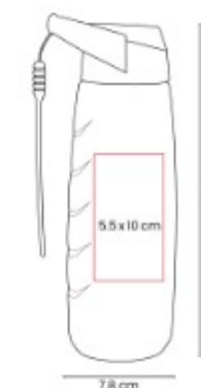

Cilindro deportivo de una pared.