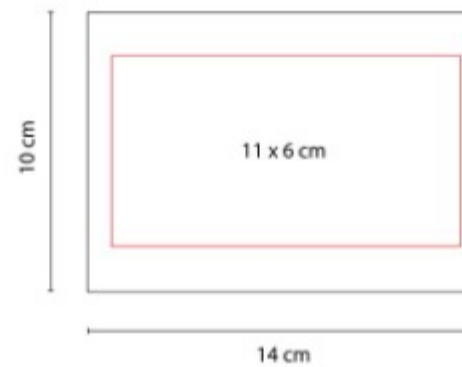

Material: Cartón / Papel
Técnica de impresión: Serigrafía
Área de impresión: 11 x 6 cm
Colores: Beige