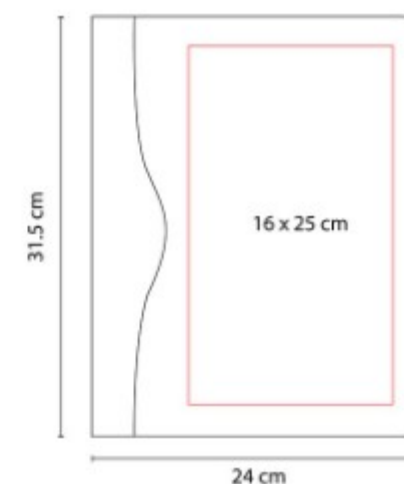

Sobre porta documentos con broche magnético.

M 82724  
**CARPETA HARBEL**

**Material:** Curpiel  
**Técnica de impresión:** Serigrafía / Láser / Termograbado  
**Área de impresión:** 16 x 25 cm  
**Colores:** Negro