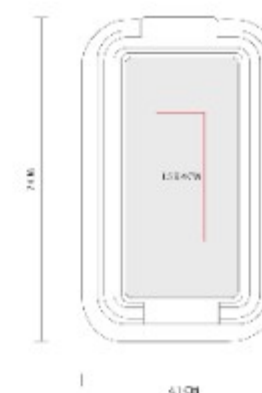

Soporte adherible para smartphone o tablet.