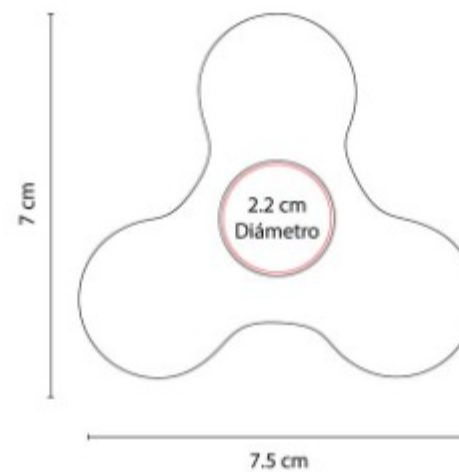

Material: Plástico
Técnica de impresión: Serigrafía /
Tampografía
Área de impresión: 2.2 cm Diámetro
Colores: Blanco

Concentrador con 3 puertos USB 2.0.
Incluye cable USB. Funciona como
spinner.