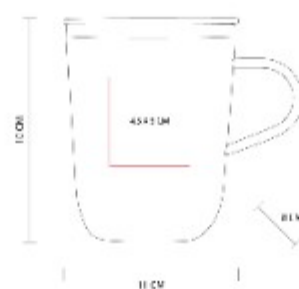

Doble pared. Cerrado al vacío. Pared interna y externa de acero inoxidable. Tapa de plástico con ranura.