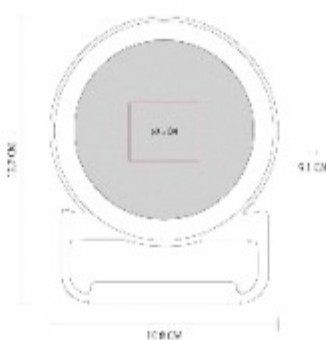

Bocina bluetooth con cargador inalámbrico de 5W y luz LED ajustable a 3 diferentes intensidades.