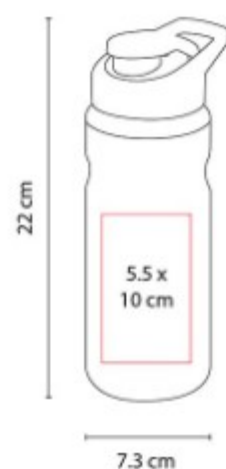

Capacidad: 700 ml
Material: Aluminio / Plástico
Técnica de impresión: Láser / Serigrafía / Tampografía
Área de impresión: 5.5 x 10 cm
Colores: Azul, Plata, Rojo, Verde

Cilindro de aluminio de una pared. Tapa de plástico con cierre de rosca, asa, boquilla y sobre tapa de presión.