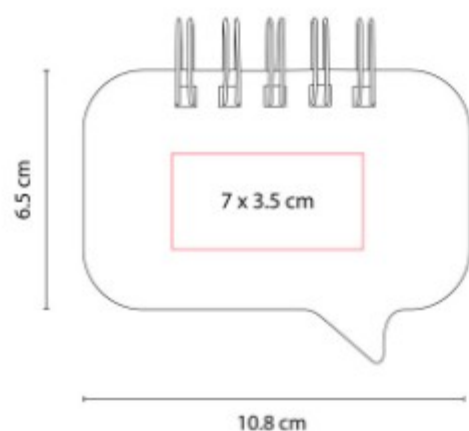

Material: Cartón / Papel
Técnica de impresión: Serigrafía
Área de impresión: 7 x 3.5 cm
Colores: Beige