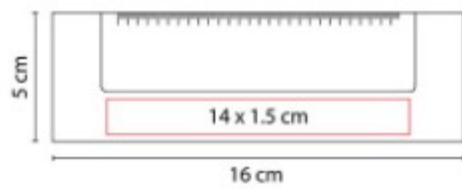

Incluye notas adheribles: 25 amarillas, 25 rosas y banderillas de 5 colores. Regla de 12 cm en la cubierta.