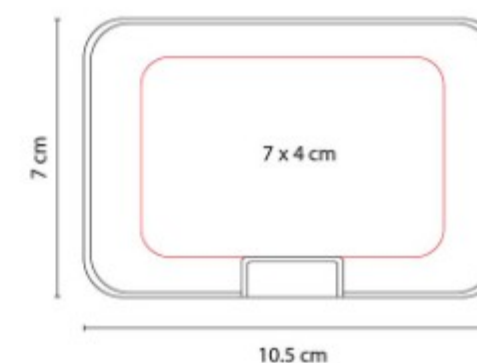

Con 6 espacios para tarjetas.
Sistema anti robo RFID.