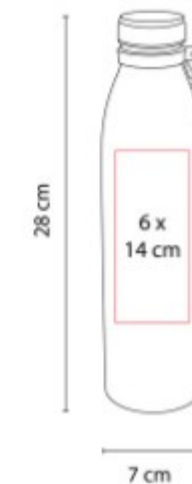

Tecnología TrueBarrierT que usa aislamiento de triple pared.

ELM 003  
**TERMO LOWBALL**

**Capacidad:** 295 ml  
**Material:** Acero Inoxidable / Tritan / Silicón  
**Técnica de impresión:** Láser / Serigrafía  
**Área de impresión:** 6 x 4 cm  
**Colores:** , Cafe, Negro

Tecnología TrueBarrierT que usa aislamiento de triple pared.

TMPS 107  
**TERMO KANPUR**

**Capacidad:** 520 ml  
**Material:** Acero Inoxidable / Plástico  
**Técnica de impresión:** Láser / Serigrafía / Tampografía  
**Área de impresión:** 6 x 14 cm  
**Colores:** Plata

Doble pared. Cerrado al vacío. Pared interna y externa acero inoxidable. Tapa con asa de plástico.

TMPS 108  
**TERMO BREMEN**

**Capacidad:** 750 ml  
**Material:** Acero Inoxidable / Plástico / Silicón  
**Técnica de impresión:** Láser / Serigrafía / Tampografía  
**Área de impresión:** 6 x 14 cm  
**Colores:** Gris, Negro