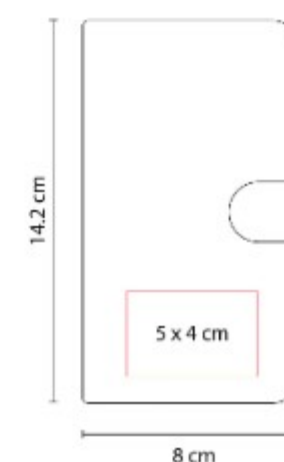

Incluye 80 notas.