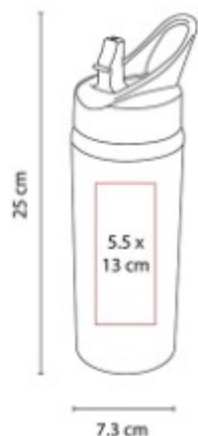

Cilindro para sublimar de aluminio de una pared. Tapa de plástico con cierre de rosca, asa y popote.