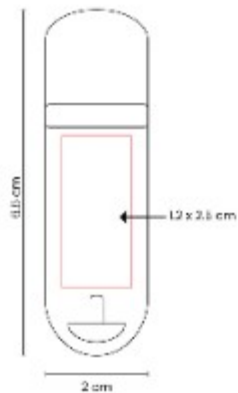

Se enciende LED de color al conectar.
Incluye caja individual.