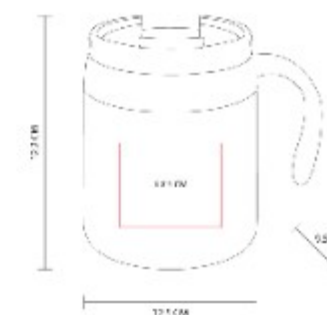

Taza de porcelana con base de corcho. Incluye caja individual. No usar en microondas ni lavavajillas.

TAZ 039  
**TAZA LEWES**

**Capacidad:** 350 ml  
**Material:** Acero Inoxidable / Plástico  
**Técnica de impresión:** Láser /  
Serigrafía  
**Área de impresión:** 6 x 5 cm  
**Colores:** Azul, Negro