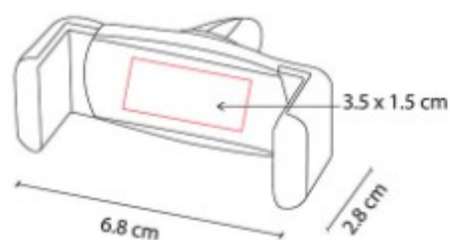

Soporte con mecanismo ajustable para smartphones de 6 a 8 cm de ancho. ángulo de rotación de 360°.