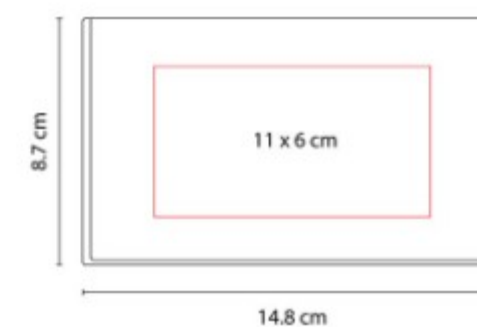

Incluye notas adheribles amarillas y 2 banderillas de colores.