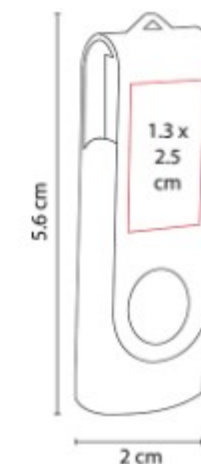

USB Giratoria. Incluye caja individual.