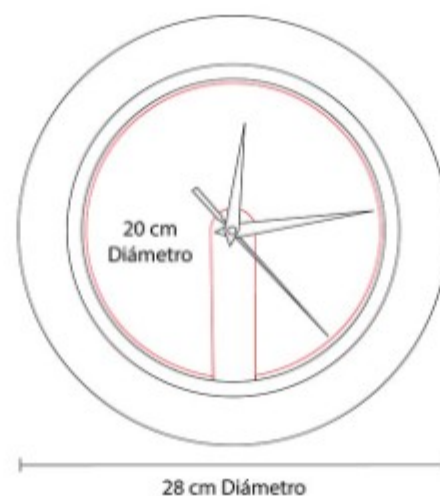

Reloj de pared. Batería (1 pila AA) no incluida. Amplia área de impresión. Venta de kit listo para armar e imprimir.