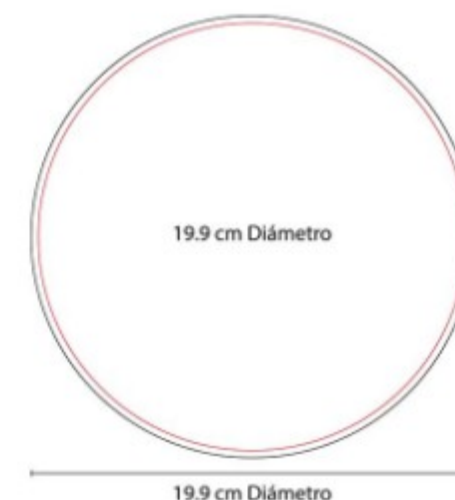

Material: Poliuretano
Técnica de impresión: Serigrafía /
Sublimación en Color Blanco
Área de impresión: 19.9 cm
Diámetro
Colores: Blanco