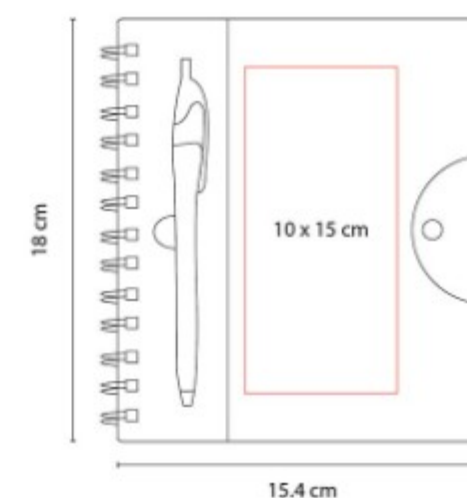

Libreta con 100 hojas de raya.
Incluye bolígrafo, espiral metálico
doble y broche para cerrar.