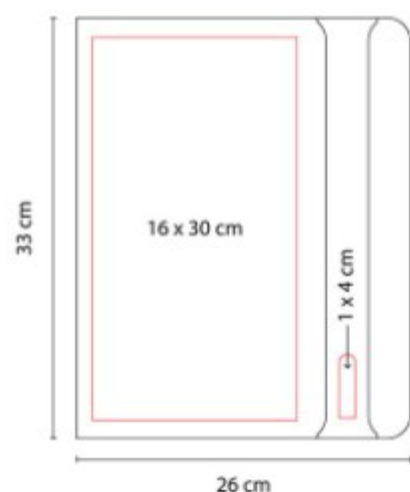

**Área de impresión:** 17 x 8 cm

**Colores:** Gris, Negro

Incluye block de raya tamaño A4 con 20 hojas, elástico para bolígrafo, compartimento para documentos y tarjetas.

M 81300  
**CARPETA RECORD**

**Material:** Curpiel  
**Técnica de impresión:** Láser / Serigrafía  
**Área de impresión:** 16 x 30 cm  
Cubierta / 1 x 4 cm Placa Metálica  
**Colores:** Negro