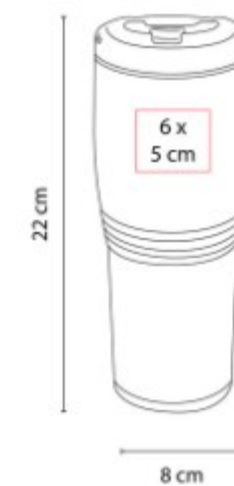

Doble pared. Cerrado al vacío. Pared interna y externa acero inoxidable. Tapa de plástico con válvula de seguridad.