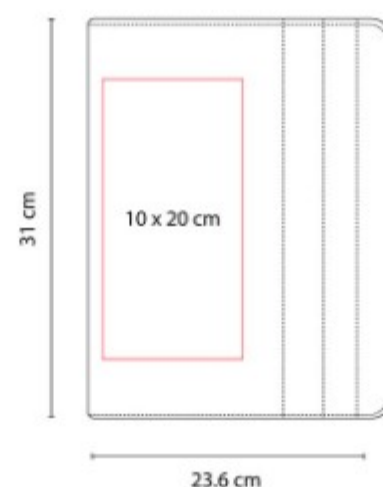

Incluye block de raya tamaño A4 con 20 hojas, elástico para bolígrafo, compartimento para documentos y tarjetas.