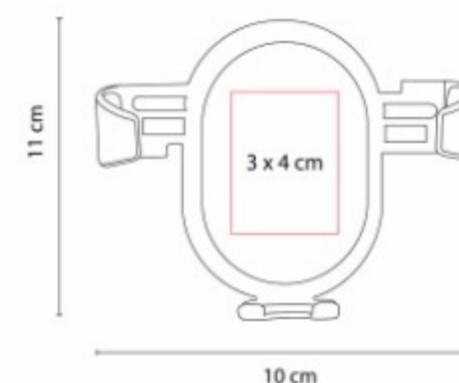

Soporte de smartphone para auto con función de carga inalámbrica. Incluye mecanismo ajustable de 7 a 10 cm de ancho.