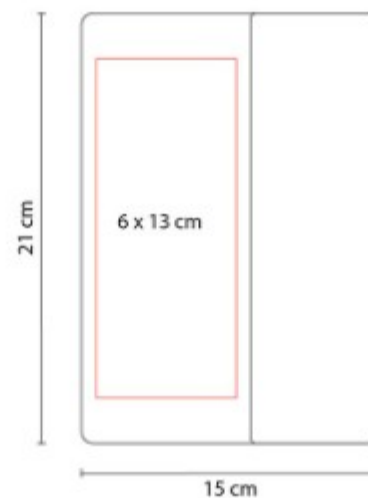

Libreta 80 hojas de raya. Incluye solapa magnética y separador de hojas. Bolígrafo no incluido.