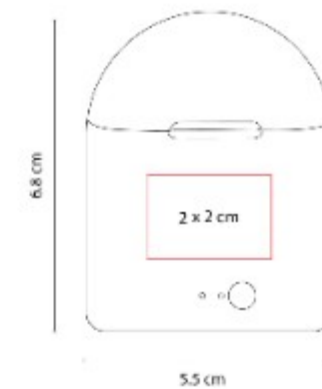

Material: Plástico
Técnica de impresión: Serigrafía / Tampografía
Área de impresión: 2 x 2 cm
Colores: Blanco