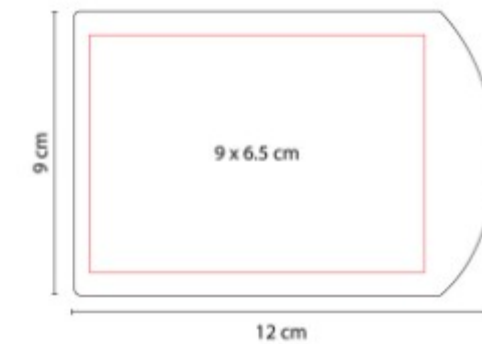

Material: Cartón / Papel / Plástico
Técnica de impresión: Serigrafía
Área de impresión: 9 x 6.5 cm
Colores: Beige