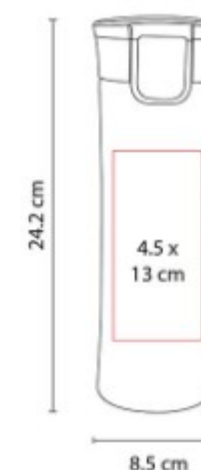

Doble pared. Cerrado al vacío. Pared
interna y externa acero inoxidable.