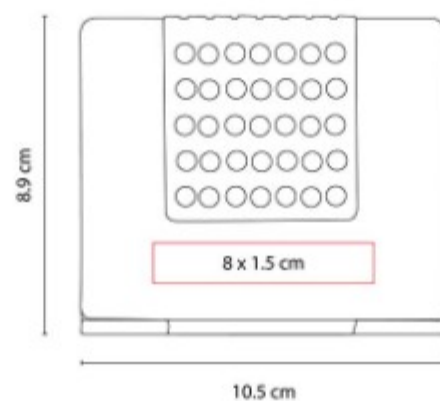

Material: Aluminio
Técnica de impresión: Láser / Pantógrafo
Área de impresión: 8 x 1.5 cm
Colores: Plata