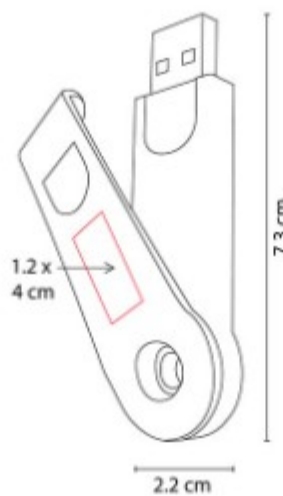

Incluye caja individual.