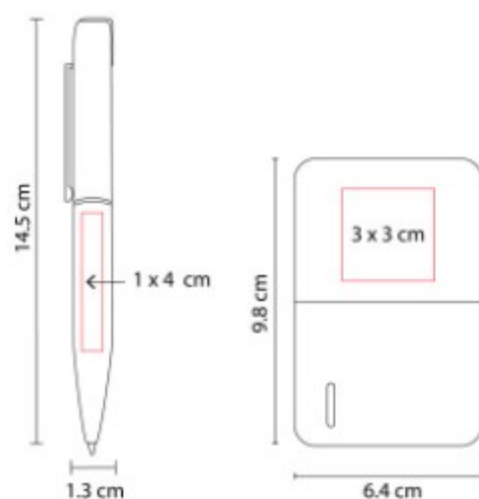

SET 011
SET CHOMUTOV

Capacidad: 5,000 mAh Power Bank / 4 GB Bolígrafo
Material: Plástico Power Bank / Acero Inoxidable Bolígrafo
Técnica de impresión: Serigrafía en Power Bank / Grabado Espejo en Bolígrafo
Área de impresión: 3 x 3 cm Power Bank / 1 x 4 cm Bolígrafo
Colores: Negro

SET 055
SET CARRY

Capacidad: 2,600 mAh
Material: Plástico
Técnica de impresión: Serigrafía
Área de impresión: 8 x 4.5 cm
Colores: Negro

SET 066
SET HIGH PRO

Capacidad: 2,200 mAh
Material: Plástico
Técnica de impresión: Serigrafía
Área de impresión: 12 x 6.6 cm
Colores: Negro

Incluye selfie stick inalámbrico con bluetooth y control remoto para accionar la cámara a distancia.