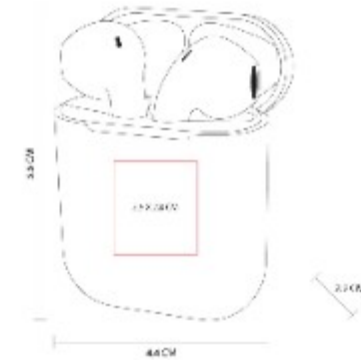

Audífonos bluetooth con terminado rubber y estuche recargable.