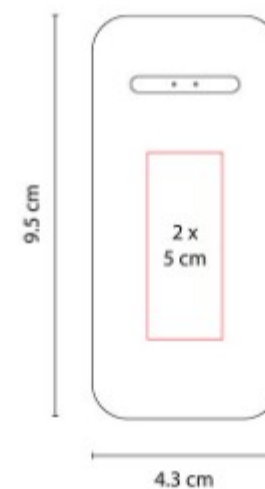

Capacidad: 2,400 mAh
Material: Plástico
Técnica de impresión: Serigrafía
Área de impresión: 2 x 5 cm
Colores: Azul, Blanco, Rojo

Batería auxiliar para smartphone, capacidad 2,400 mAh. Incluye cable cargador compatible con USB y micro USB.