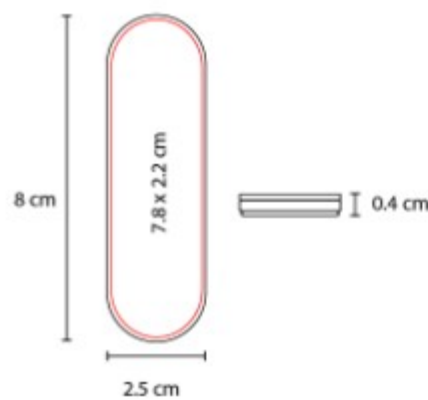

Material: TPU / Plástico
Técnica de impresión: Full Color
Área de impresión: 2.2 x 7.8 cm
Colores: Blanco

Soporte para smartphone con diseño ultra delgado, uso fácil y seguro. Compatible con carga inalámbrica.