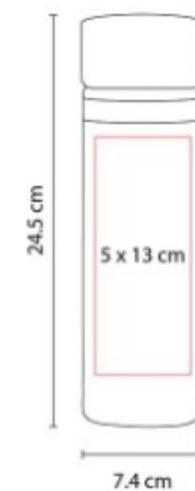

## ANF 007 CILINDRO SPRING

**Capacidad:** 850 ml

**Material:** PET

**Técnica de impresión:** Serigrafía /  
Tampografía

**Área de impresión:** 5 x 13 cm

**Colores:** Amarillo, Azul Traslucido, Humo, Naranja, Rojo Traslucido, Rosa, Verde Traslucido