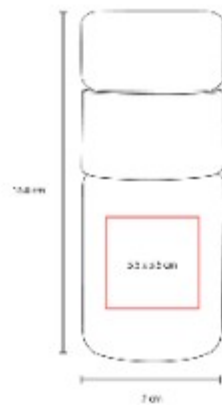

Termo de vidrio de doble pared para bebidas calientes y frías. Tapa de rosca que evita derrames.