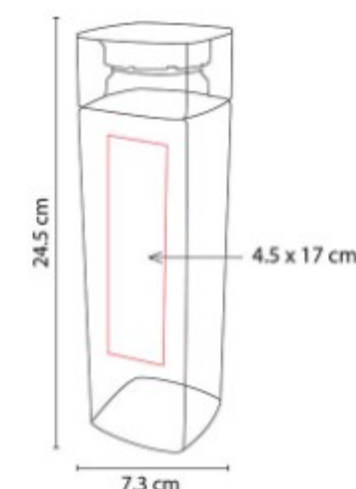

Sistema de rosca twist-off que permite abrir y cerrar la tapa en un giro.