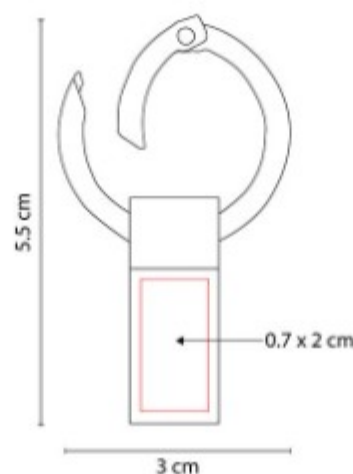

Capacidad: 8 GB
Material: Metal
Técnica de impresión: Serigrafía
Área de impresión: 0.7 x 2 cm
Colores: Gris Mate

USB Llavero. Incluye caja individual.