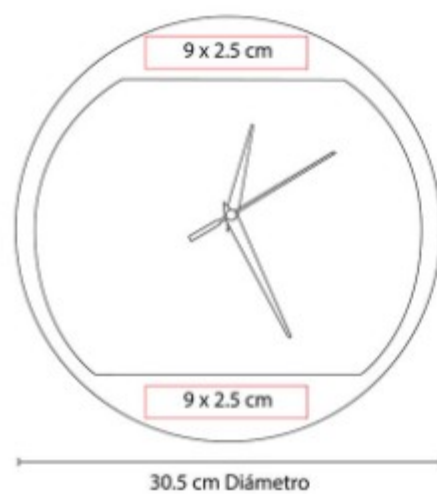

Batería (1 pila AA) no incluida.