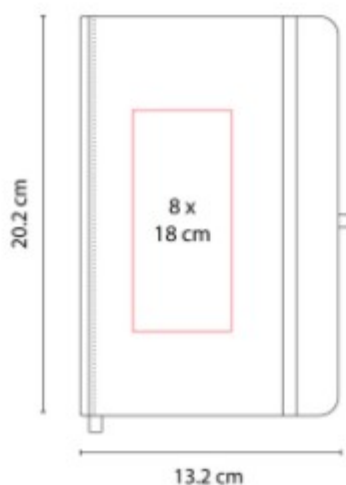

Material: Curpiel
Técnica de impresión: Termograbado
Área de impresión: 8 x 18 cm
Colores: Azul, Rojo