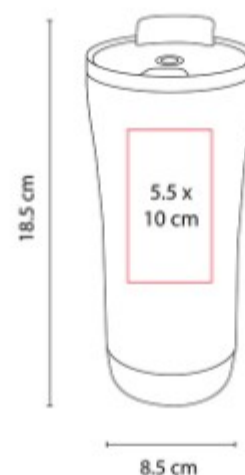

Doble pared. Pared interna plástico,
pared externa acero inoxidable. Base
de corcho. Tapa en dos posiciones.