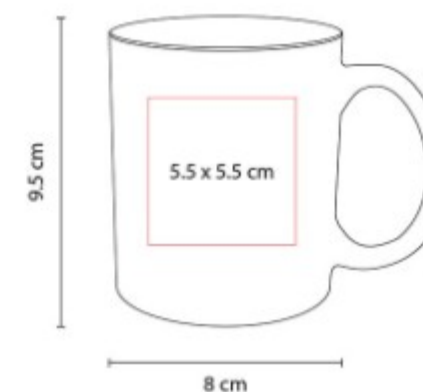

Taza de cerámica interior blanco y exterior de color neón en terminado mate. Venta caja cerrada de 36 piezas.