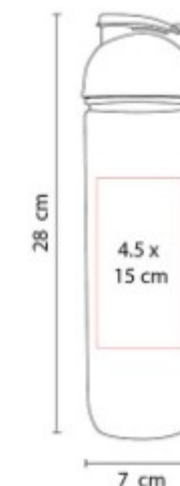

Cilindro con infusor para frutas
o bolsas de té.