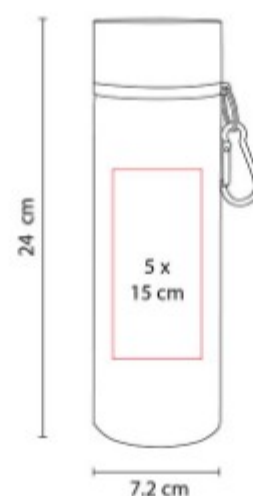

Capacidad: 750 ml
Material: Aluminio / Plástico
Técnica de impresión: Láser / Serigrafía / Tampografía
Área de impresión: 5 x 15 cm
Colores: Azul, Rojo, Verde