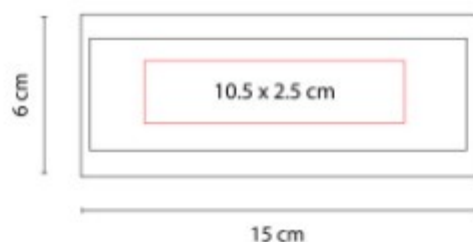

Material: Plástico
Técnica de impresión: Serigrafía /
Tampografía
Área de impresión: 10.5 x 2.5 cm
Colores: Blanco