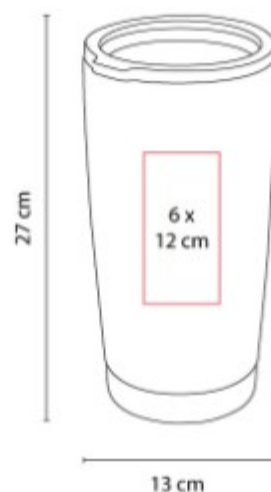

Doble pared. Cerrado al vacío. Pared interna y externa de acero inoxidable.