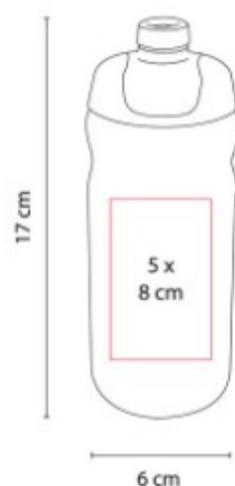

Sistema de rosca twist-off que permite abrir y cerrar la tapa en un giro. Incluye válvula de seguridad.