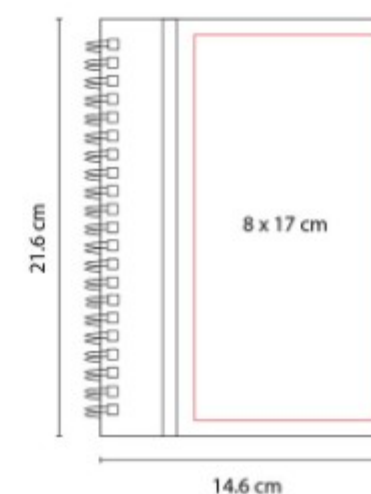

## HL 010 LIBRETA ALESA

**Material:** Curpiel  
**Técnica de impresión:** Láser / Serigrafía / Termograbado  
**Área de impresión:** 8 x 17 cm  
**Colores:** Azul, Morado, Naranja, Negro, Rojo, Rosa, Verde