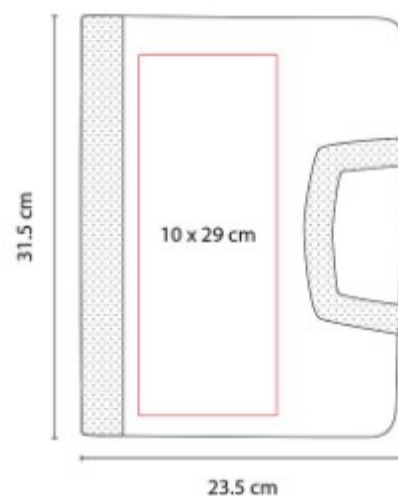

M 80850
CARPETA GIRAC

Material: Curpiel

Técnica de impresión: Láser en Placa Metálica / Serigrafía en Cubierta

Área de impresión: 15 x 3 cm Cubierta / 1.5 x 4 cm Placa Metálica

Colores: Negro

Incluye block de raya tamaño A4 con 20 hojas, elástico para bolígrafo y compartimento para tarjetas.

M 80920
**CARPETA PORTA
TABLET LORY**

Material: Curpiel

Técnica de impresión: Serigrafía / Termograbado / Láser

Área de impresión: 10 x 29 cm

Colores: Negro

M 80940
CARPETA UYUNI

Material: Curpiel

Técnica de impresión: Láser / Serigrafía / Termograbado

Área de impresión: 17 x 8 cm

Colores: Gris, Negro

Incluye block de raya tamaño A4 con 20 hojas, elástico para bolígrafo, compartimento para documentos y tarjetas.