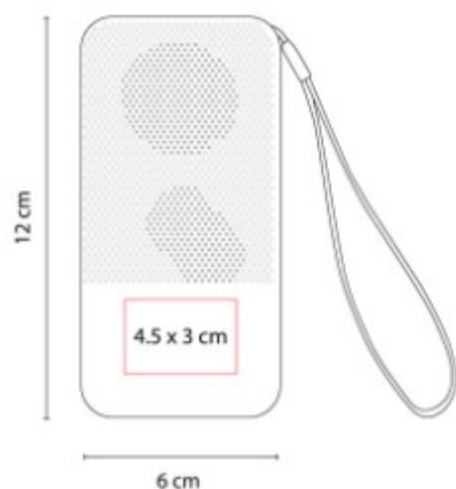

Material: Plástico
Técnica de impresión: Serigrafía /
Tampografía
Área de impresión: 4.5 x 3 cm
Colores: Blanco, Negro

Bocina bluetooth con batería recargable. Controles integrados de llamada, volumen y reproducción de audio.