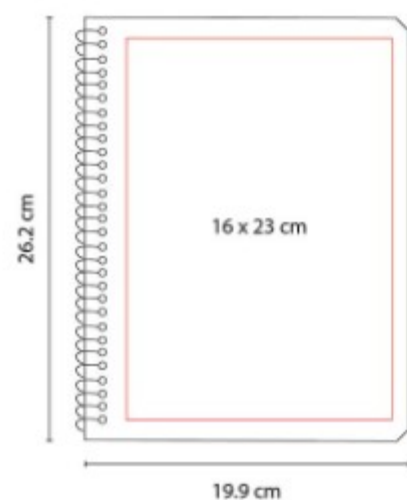

Material: Cartón
Técnica de impresión: Serigrafía
Área de impresión: 16 x 23 cm
Colores: Amarillo, Azul, Naranja,
Negro, Rojo, Tinto, Verde