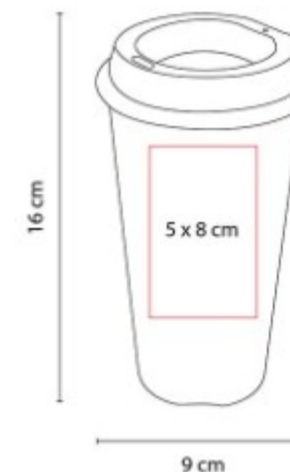

Vaso ecológico. Incluye tapa con ranura. Por el tipo de material, el color puede variar.