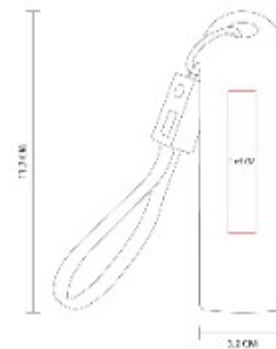

Batería auxiliar para smartphone,
capacidad 2,600 mAh. Textura tipo
piel. Puerto USB y micro USB.