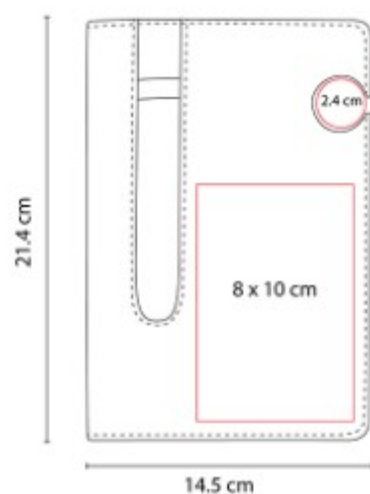

Material: Curpiel / Metal
Técnica de impresión: Láser / Serigrafía / Termograbado / Goteado en Resina
Área de impresión: 8 x 10 cm Cubierta / 2.4 cm Broche Metálico
Colores: Azul