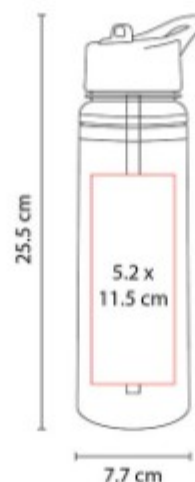

ANF 010  
**CILINDRO MILO**

**Capacidad:** 610 ml

**Material:** Plástico

**Técnica de impresión:** Serigrafía /  
Tampografía

**Área de impresión:** 5.2 x 11.5 cm

**Colores:** Amarillo Traslucido, Azul  
Traslucido, Morado Mate, Naranja  
Traslucido, Negro Traslucido, Rojo  
Traslucido, Rosa Traslucido, Verde  
Traslucido