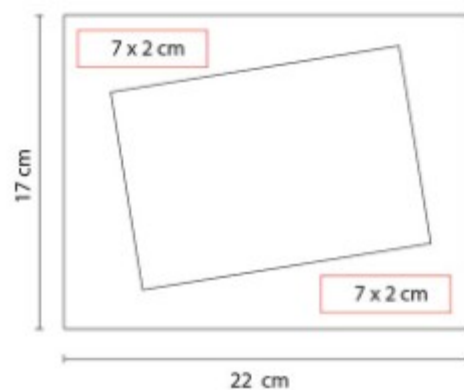

2 Posiciones: horizontal y vertical.
Tamaño de la foto 18 x 13 cm.