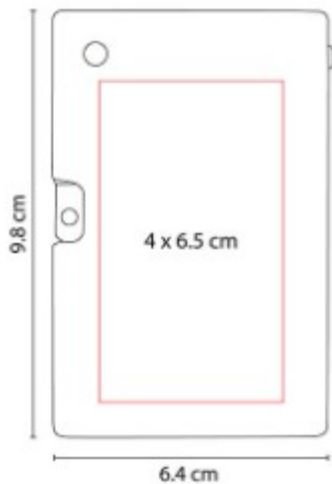

Batería auxiliar para smartphone, capacidad 5,000 mAh y doble puerto USB.