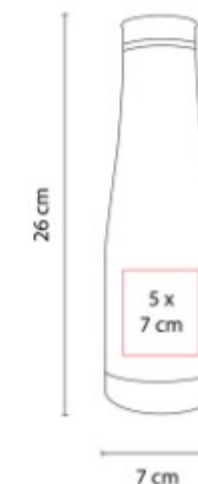

Capacidad: 600 ml
Material: Acero Inoxidable
Técnica de impresión: Láser / Serigrafía / Tampografía
Área de impresión: 5 x 7 cm
Colores: Azul, Plata, Rojo