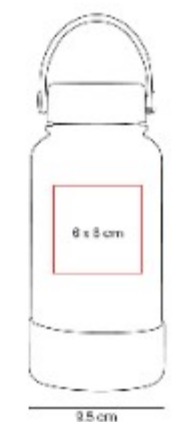

Termo doble pared. Cerrado al vacío.
Pared interna y externa de acero
inoxidable.