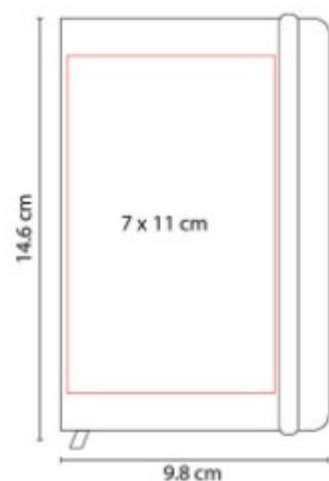

Libreta con 80 hojas de raya. Incluye separador de hojas y elástico para cerrar.