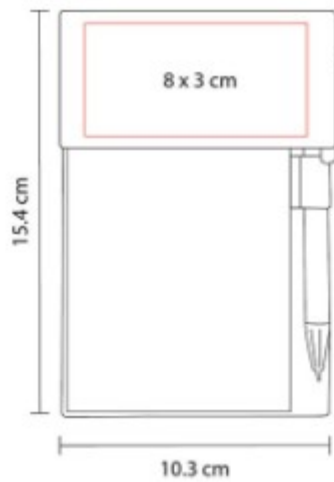

Material: Cartón / Papel
Técnica de impresión: Serigrafía
Área de impresión: 8 x 3 cm
Colores: Beige

Incluye bolígrafo ecológico y notas adheribles: 100 en color beige y banderas de colores.