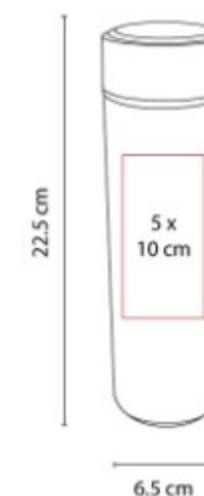

Capacidad: 500 ml
Material: Acero Inoxidable / Plástico
Técnica de impresión: Láser
Área de impresión: 5 x 10 cm
Colores: Azul, Morado, Naranja, Negro, Rojo