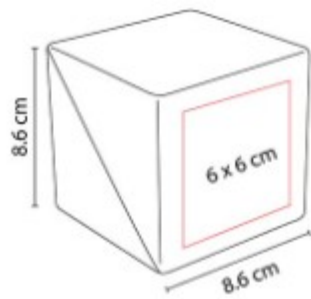

HL 6245  
**PORTA NOTAS HAYMAN**

**Material:** Cartón / Papel  
**Técnica de impresión:** Serigrafía  
**Área de impresión:** 11 x 6 cm  
**Colores:** Beige

HL 6270  
**PORTA NOTAS DOKKA**

**Material:** Cartón / Papel / Plástico  
**Técnica de impresión:** Serigrafía  
**Área de impresión:** 14 x 8 cm  
**Colores:** Beige