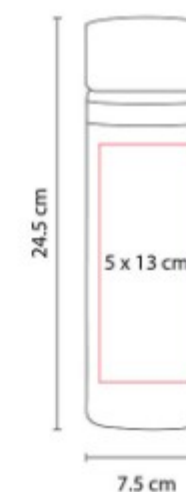

Tapa con sistema de rosca. Diseño
de listón en alto relieve.