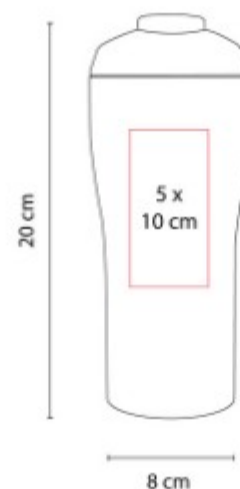

Doble pared. Cerrado al vacío. Pared interna y externa acero inoxidable.