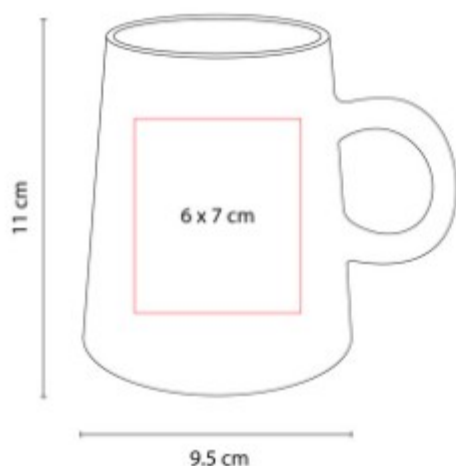

Taza de cerámica interior blanco y exterior de color. Terminando mate. Venta caja cerrada de 36 piezas.