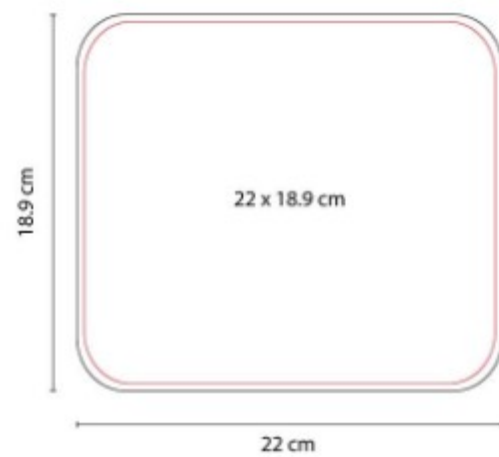

Base antiderrapante.