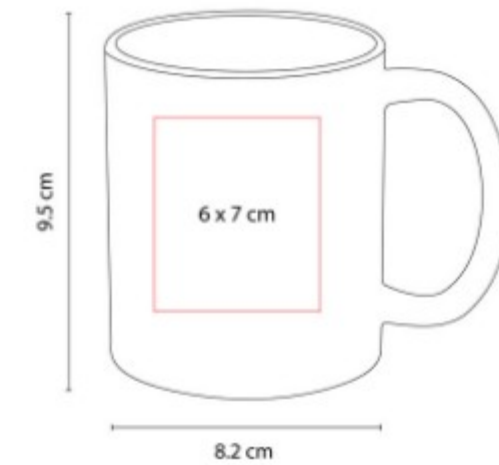

Taza para sublimar exterior blanco e interior de color. Venta caja cerrada de 36 piezas.