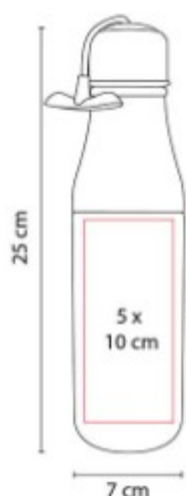

**Área de impresión:** 5 x 13 cm

**Colores:** Rosa

Tapa con sistema de rosca. Diseño  
de listón en alto relieve.

ANF 027  
**CILINDRO ORIVESI**

**Capacidad:** 600 ml  
**Material:** Plástico  
**Técnica de impresión:** Tampografía / Serigrafía  
**Área de impresión:** 5 x 10 cm  
**Colores:** Rojo