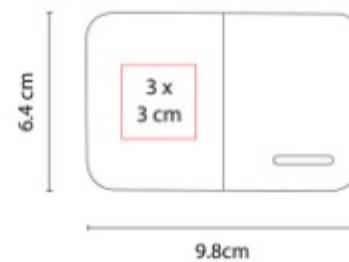

Capacidad: 5,000 mAh
Material: Plástico
Técnica de impresión: Serigrafía
Área de impresión: 3 x 3 cm
Colores: Negro