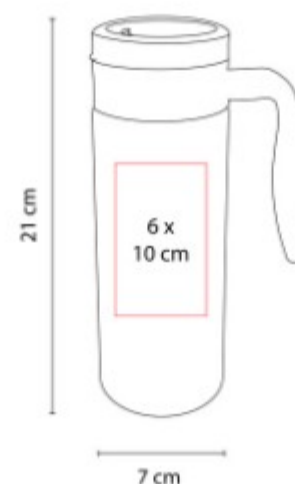

Doble pared. Pared interna plástico, pared externa acero inoxidable. Tapa de plástico con válvula de seguridad.