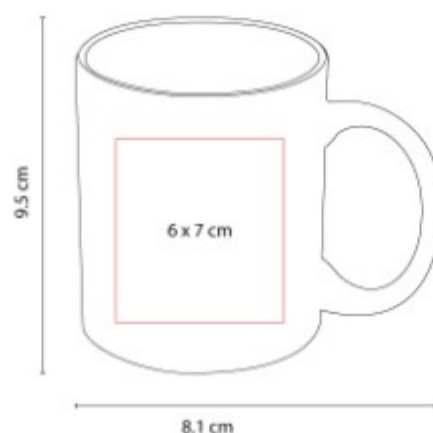

Taza de porcelana con base de corcho. Incluye caja individual. No usar en microondas ni lavavajillas.

TAZ 039  
**TAZA LEWES**

**Capacidad:** 350 ml  
**Material:** Acero Inoxidable / Plástico  
**Técnica de impresión:** Láser /  
Serigrafía  
**Área de impresión:** 6 x 5 cm  
**Colores:** Azul, Negro

Doble pared. Cerrado al vacío. Pared interna y externa de acero inoxidable.

TAZ 041  
**TAZA SAVOR**

**Capacidad:** 340ml  
**Material:** Acero Inoxidable / Corcho / Plástico  
**Técnica de impresión:** Láser / Serigrafía  
**Área de impresión:** 6.5 x 6 cm  
**Colores:** Azul, Gris

Doble pared. Cerrado al vacío. Pared interna y externa de acero inoxidable. Base texturizada elaborada de corcho y PVC.

TAZ 042  
**TAZA MÁGICA PARA SUBLIMAR**

**Capacidad:** 11 Oz  
**Material:** Cerámica  
**Técnica de impresión:** Sublimación  
**Área de impresión:** 20 x 8 cm Extendido  
**Colores:** Negro