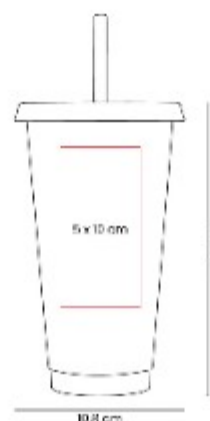

Vaso de plástico de una pared.