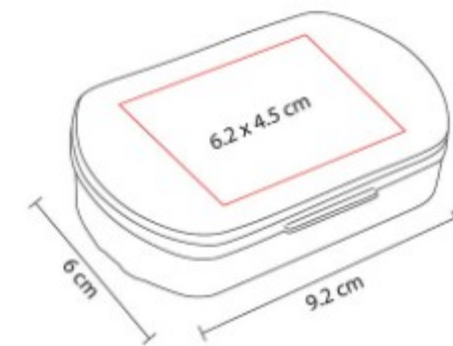

Mini kit de escritorio con
engrapadora, perforadora,
despachador de cinta y quita grapas.