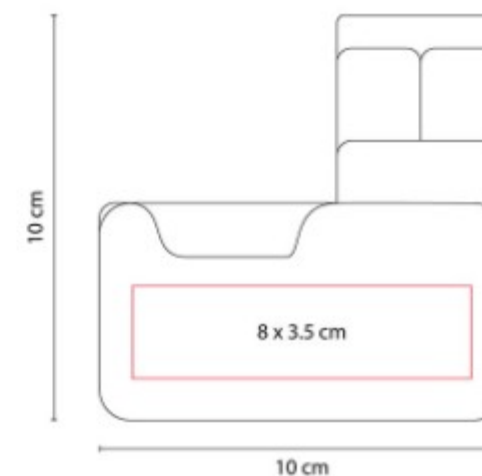

Material: Metal
Técnica de impresión: Láser / Serigrafía
Área de impresión: 8 x 3.5 cm
Colores: Plata