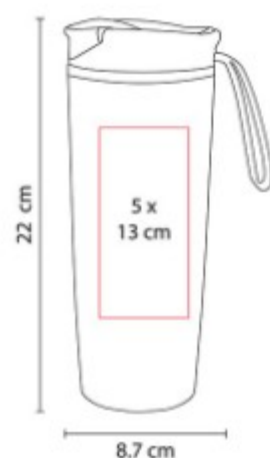

Doble pared. Pared interna acero inoxidable, pared externa plástico.