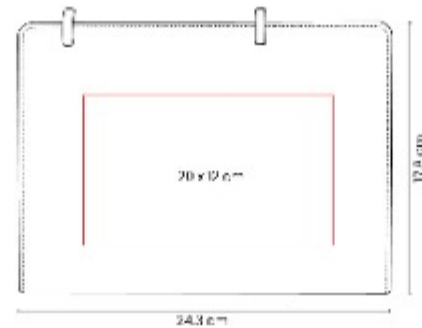

Planeador semanal con diseño plegable. Cubierta de curpiel y dos aros metálicos.