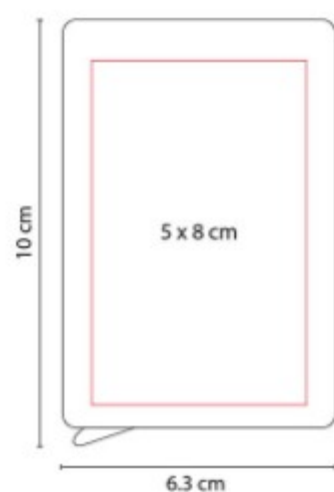

Tarjetero vertical. Mecanismo "pop up" para desplegar tarjetas. Sistema anti robo RFID.