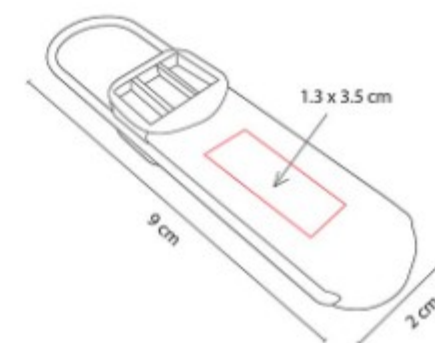

Incluye caja individual.