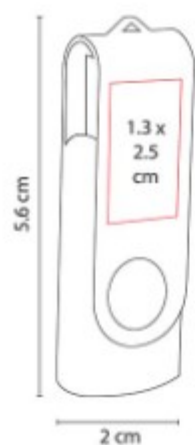

USB Giratoria. Incluye caja individual.