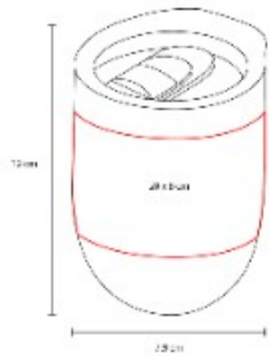

Termo para sublimar, doble pared.
Cerrado al vacío. Pared interna y
externa acero inoxidable.