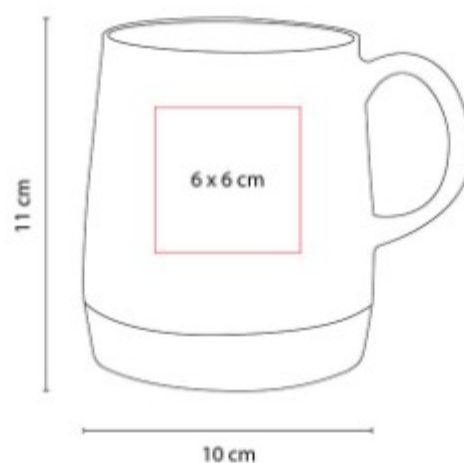

Taza de cerámica con base de bambú. Terminado mate. Incluye caja individual. No usar en microondas ni lavavajillas.