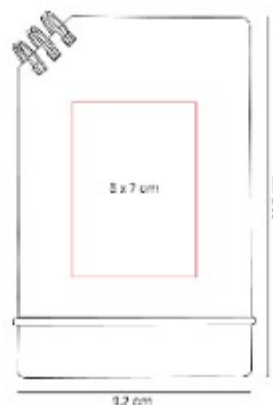

Libreta de Bolsillo ecológica con 70 hojas a rayas. Cubierta de cartón.