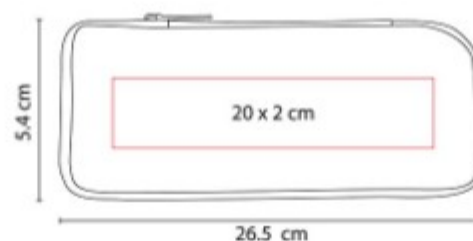

Selfie stick con cable y botón para
tomar fotos. Conector de 3.5 mm
compatible con la entrada de audio