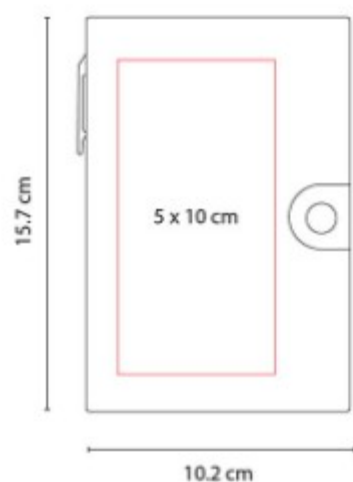

Libreta con 50 hojas blancas.