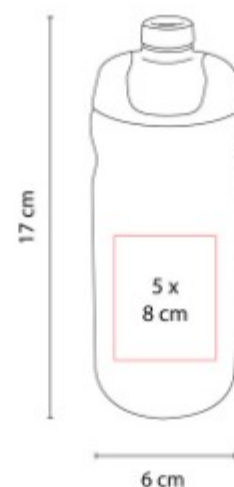

Sistema de rosca twist-off que permite abrir y cerrar la tapa en un giro. Incluye válvula de seguridad.