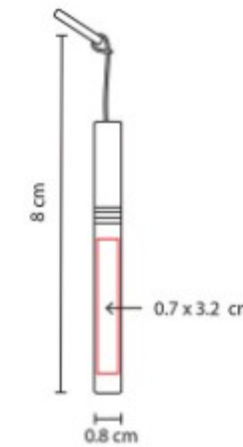

Touch screen con punta anti-dust.