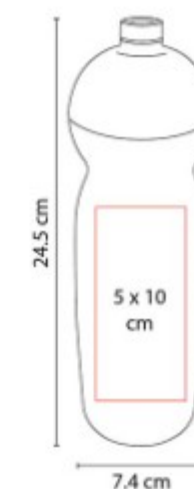

Incluye válvula de seguridad y rosca twist-off que permite abrir y cerrar la tapa en un giro.