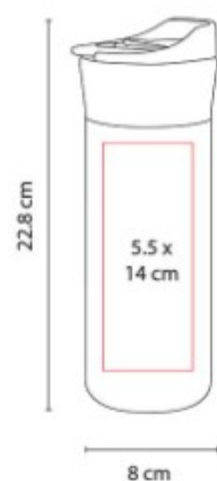

Doble pared. Pared interna plástico, pared externa acero inoxidable. Tapa de plástico con válvula de seguridad.