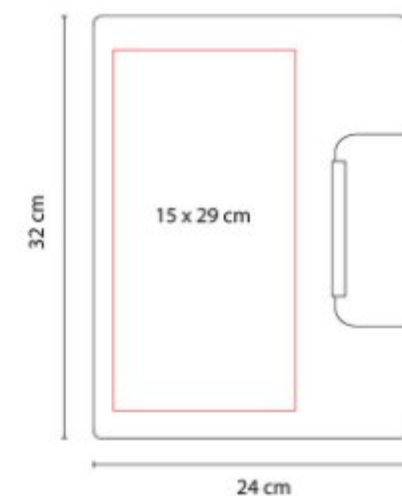

## M 80150 CARPETA ONTARIO

**Material:** Curpiel  
**Técnica de impresión:** Serigrafía / Termograbado / Láser  
**Área de impresión:** 15 x 29 cm  
**Colores:** Negro

M 80170  
**CARPETA YAMDENA**

**Material:** Curpiel / Vinil  
**Técnica de impresión:** Láser / Serigrafía / Termograbado  
**Área de impresión:** 10 x 4 cm  
**Colores:** Negro