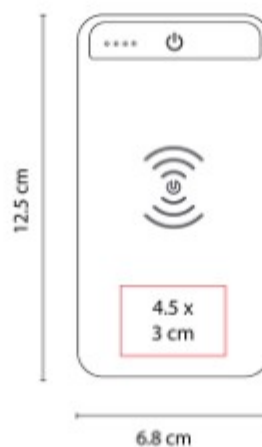

Capacidad: 8,000 mAh
Material: Plástico
Técnica de impresión: Serigrafía
Área de impresión: 4.5 x 3 cm
Colores: Blanco

Batería auxiliar para smartphone con linterna LED y función de carga inalámbrica.