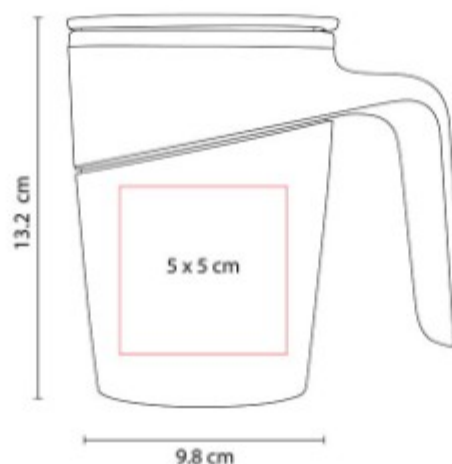

Taza para sublimar. Venta caja cerrada de 36 piezas.

TAZ 018  
**TAZA ATBARA**

**Capacidad:** 16 Oz  
**Material:** Plástico / Acero Inoxidable  
**Técnica de impresión:** Serigrafía /  
 Tampografía  
**Área de impresión:** 5 x 5 cm  
**Colores:** Blanco