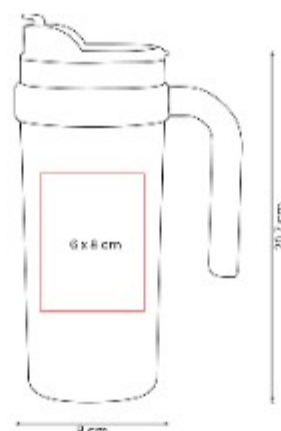

Doble pared. Cerrado al vacío. Pared interna y externa de acero inoxidable.