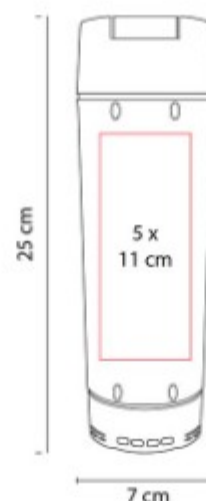

Capacidad: 530 ml
Material: Plástico
Técnica de impresión: Serigrafía / Tampografía
Área de impresión: 5 x 11 cm
Colores: Blanco

Cilindro con bocina bluetooth. Función manos libres. Controles integrados de volumen y reproducción de audio.