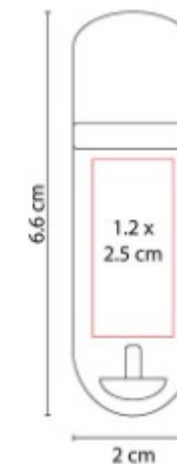

USB con mosquetón. Incluye estuche.

USB 120  
**USB STORAGE 8 GB**

**Capacidad:** 8 GB  
**Material:** Plástico  
**Técnica de impresión:** Serigrafía / Tampografía  
**Área de impresión:** 1.2 x 2.5 cm  
**Colores:** Negro, Plata