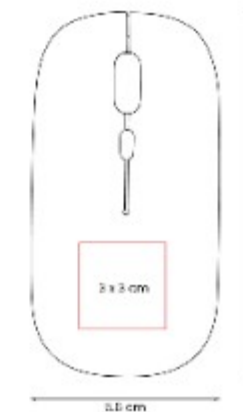

Capacidad: 500 mAh
Material: Plástico
Técnica de impresión: Tampografía
Área de impresión: 3 x 3 cm
Colores: Negro