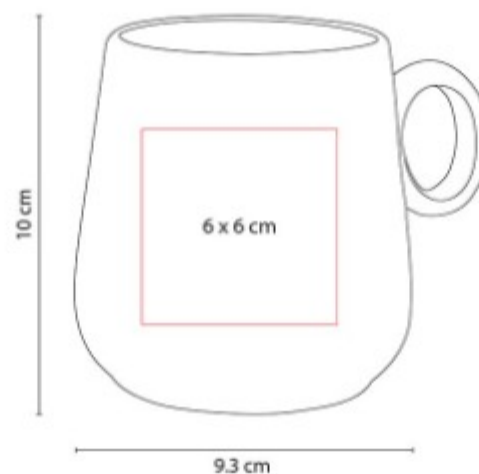

**Área de impresión:** 6.5 x 6.5 cm

**Colores:** Azul, Naranja, Rojo, Verde

Taza de cerámica con base de silicón.  
Exterior blanco e interior de color.  
Incluye caja individual.

TAZ 023  
**TAZA NORTIA**

**Capacidad:** 14 Oz

**Material:** Porcelana

**Técnica de impresión:** Grabado en  
Arena / Serigrafía / Tampografía /  
Termocalca

**Área de impresión:** 6 x 6 cm

**Colores:** Blanco, Gris, Rojo

Taza de porcelana con asa circular.  
Incluye caja de regalo.