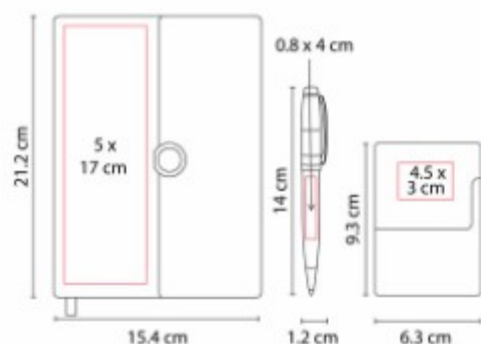

62200
SET GOYAN

Material: Curpiel Libreta / Acero Inoxidable Bolígrafo / Metal Tarjetero
Técnica de impresión: Láser y Serigrafía en Bolígrafo y Tarjetero / Láser y Termograbado en Libreta
Área de impresión: 5 x 17 cm Libreta / 0.8 x 4 cm Bolígrafo / 4.5 x 3 cm Tarjetero
Colores: Negro

62500
SET LIPETSK

Capacidad: 2,600 mAh
Material: Curpiel y Metal Bolígrafo y Tarjetero / Curpiel y Plástico Power Bank
Técnica de impresión: Serigrafía / Láser
Área de impresión: 7 x 2 cm Power Bank / 0.6 x 5.5 cm Bolígrafo / 6.3 x 4 cm Tarjetero
Colores: Gris

ACC 004
CAJA DE REGALO MEDIANA

Material: Cartón
Técnica de impresión: Serigrafía
Área de impresión: 20 x 15 cm
Colores: Negro

Caja mediana de cartón rígido para set de regalo. Solapa imantada para cerrado.