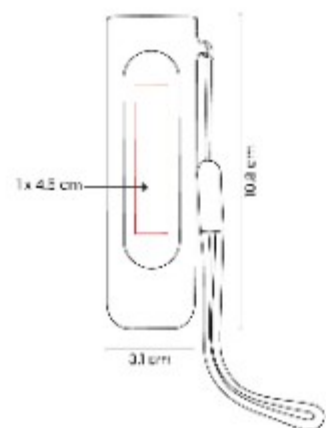

Material: Plástico / Rubber
Técnica de impresión: Tampografía
Área de impresión: 1 x 4.5 cm
Colores: Blanco