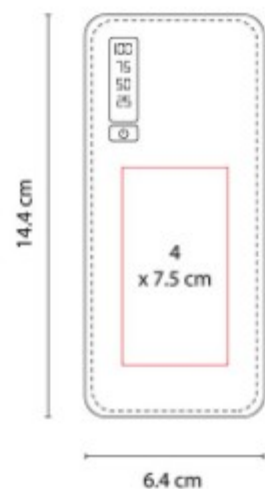

Batería auxiliar para smartphone con 3 salidas de carga, capacidad 7,500 mAh.