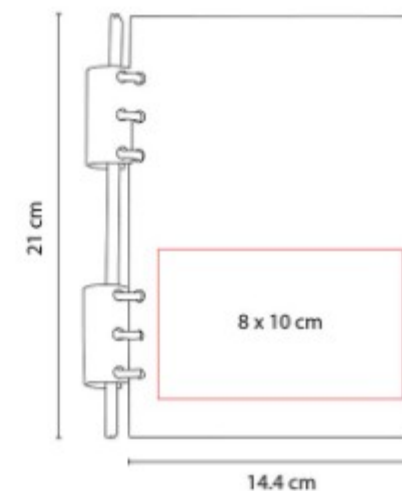

Material: Curpiel / Espiral Metálico
Técnica de impresión: Serigrafía / Termograbado / Láser
Área de impresión: 8 x 10 cm
Colores: Rojo