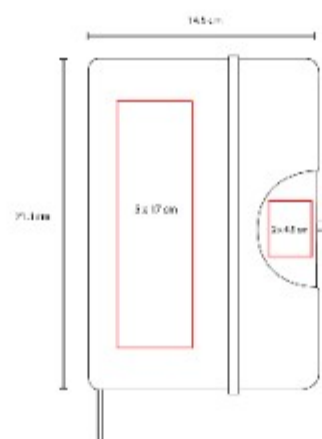

Libreta con espiral metálico de pasta flexible.

HL 9080  
**LIBRETA PAULO**

**Material:** Curpiel (PU) / Bambú  
**Técnica de impresión:** Láser / Termograbado  
**Área de impresión:** 5 x 17 cm  
Libreta / 2 x 4.5 cm Bambú  
**Colores:** Gris