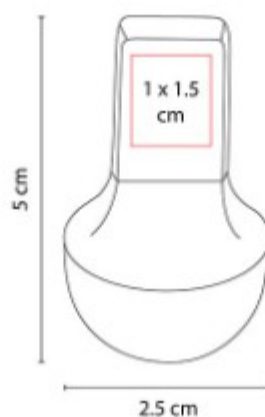

Incluye estuche metálico.