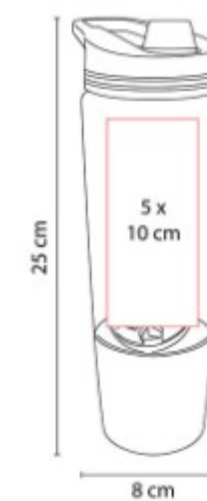

Tapa de rosca con boquilla y asa. Cuenta con compartimento especial en la parte inferior.