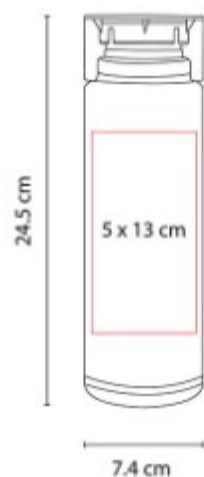

Sistema de rosca twist-off que permite abrir y cerrar la tapa en un giro.