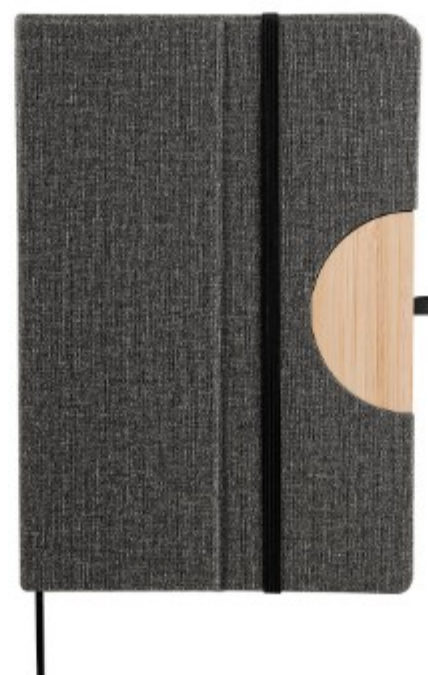

Libreta con espiral metálico de pasta flexible.

HL 9080  
**LIBRETA PAULO**

**Material:** Curpiel (PU) / Bambú  
**Técnica de impresión:** Láser / Termograbado  
**Área de impresión:** 5 x 17 cm  
Libreta / 2 x 4.5 cm Bambú  
**Colores:** Gris