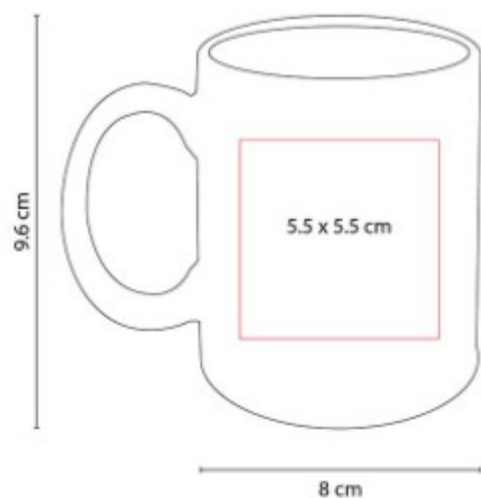

Taza para sublimar. Venta caja cerrada de 36 piezas.

TAZ 018  
**TAZA ATBARA**

**Capacidad:** 16 Oz  
**Material:** Plástico / Acero Inoxidable  
**Técnica de impresión:** Serigrafía /  
 Tampografía  
**Área de impresión:** 5 x 5 cm  
**Colores:** Blanco