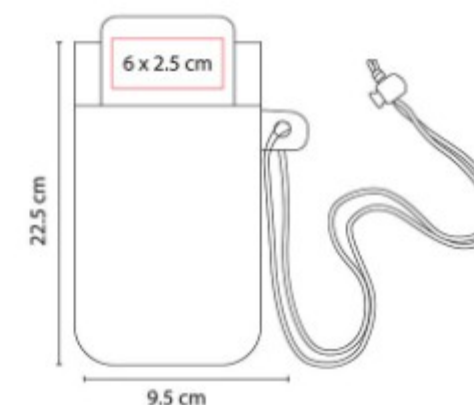

Funda para smartphone con cierre hermético a prueba de agua. Incluye cordón.