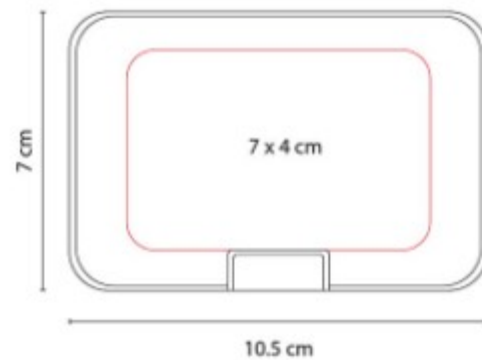

Capacidad: 2,500 mAh
Material: Aluminio / Plástico
Técnica de impresión: Láser / Serigrafía
Área de impresión: 7 x 4 cm
Colores: Plata