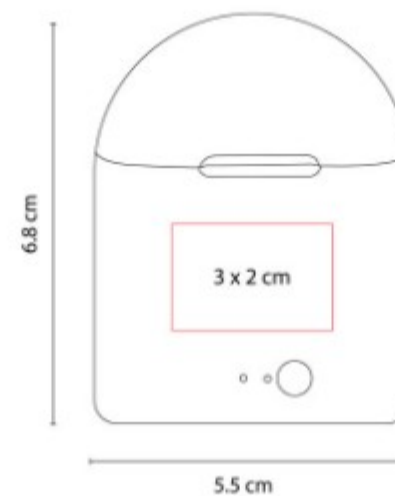

Audífonos bluetooth inalámbricos con batería recargable. Función manos libres.