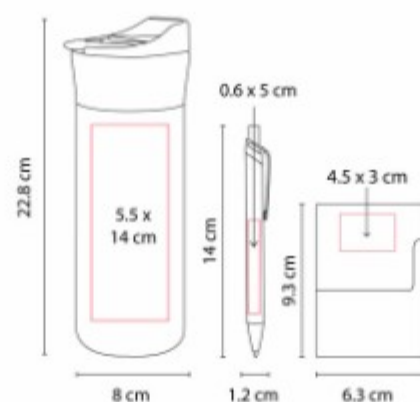

61500
SET PLITVICE

Material: Curpiel / Metal
Técnica de impresión: Láser / Serigrafía
Área de impresión: 1 x 1.3 cm
Llavero / 0.6 x 3 cm Bolígrafo / 9 x 6 cm Cartera
Colores: Negro

61700
SET SARATOV

Capacidad: 525 ml
Material: Acero Inoxidable y Plástico
Termo / Aluminio Bolígrafo / Metal
Tarjetero
Técnica de impresión: Láser y Serigrafía en Bolígrafo y Tarjetero / Láser, Serigrafía y Tampografía en Termo
Área de impresión: 5.5 x 14 cm
Termo / 0.6 x 5 cm Bolígrafo / 4.5 x 3 cm Tarjetero
Colores: Negro

61900
SET BORAWLI

Material: Curpiel / Metal
Técnica de impresión: Láser / Serigrafía
Área de impresión: 1.5 x 1.5 cm
Llavero / 0.5 x 3 cm Bolígrafo
Colores: Negro

Incluye bolígrafo, llavero y caja de regalo.