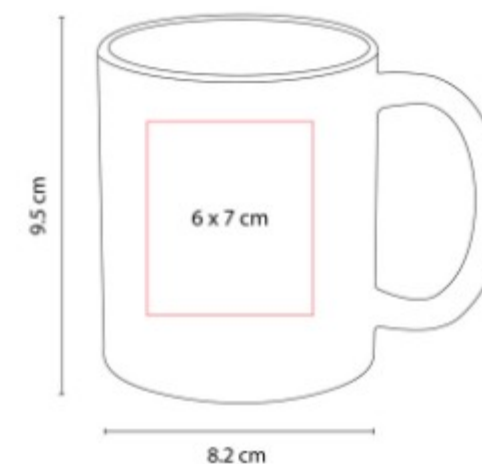

TAZ 036  
**TAZA PARA SUBLIMAR PANAJI**

**Capacidad:** 11 Oz

**Material:** Cerámica

**Técnica de impresión:** Sublimación /  
 Termocalca

**Área de impresión:** 20 x 8 cm

Extendido

**Colores:** Azul, Naranja, Negro, Rojo,  
 Verde