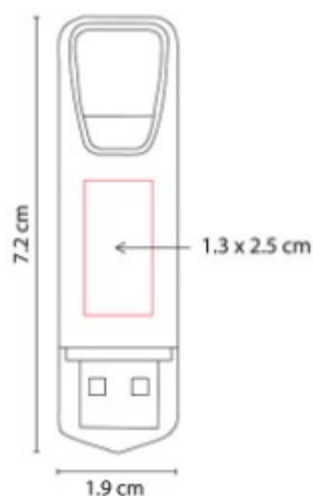

Incluye caja individual.