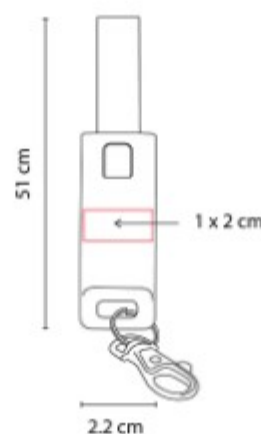

Cable cargador con correa. Incluye conectores USB, tipo C y conector 2 en 1 micro USB/8 pin.