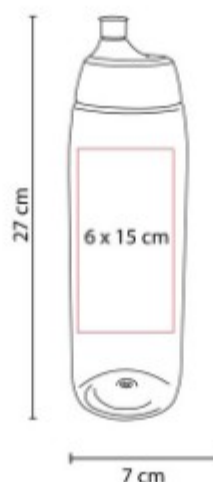

Sistema de rosca twist-off que permite abrir y cerrar la tapa en un giro. Incluye válvula de seguridad.