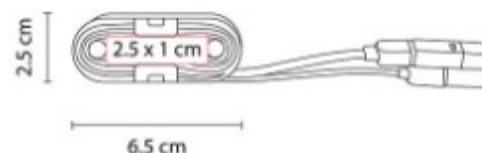

CEL 007
SOPORTE BARI

Material: Plástico
Técnica de impresión: Serigrafía /
Tampografía
Área de impresión: 4.5 x 2 cm
Colores: Blanco

Soporte antideslizante para smartphone con bolígrafo y touch screen.

CEL 018
CABLE DHENA

Material: Plástico
Técnica de impresión: Serigrafía /
Tampografía
Área de impresión: 2.5 x 1 cm
Colores: Azul, Rojo

Cable cargador y para transferencia de datos. Compatible con USB, 8 pin y micro USB. Incluye sujetador de cables.

CEL 019
FUNDA KEEP

Material: Plástico
Técnica de impresión: Serigrafía
Área de impresión: 6 x 2.5 cm
Colores: Azul, Blanco, Rojo

Funda para smartphone con cierre hermético a prueba de agua. Incluye cordón.