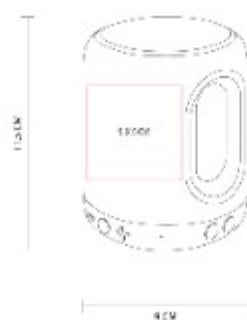

Bocina bluetooth recargable con luz RGB ajustable a 10 efectos diferentes.