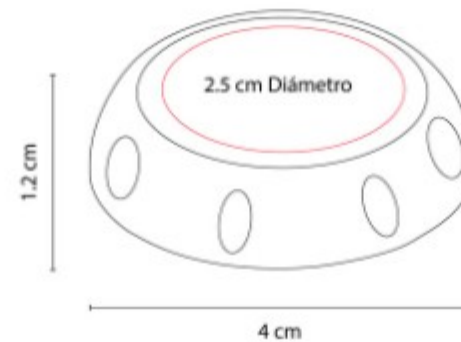

Soporte desplegable con adhesivo al reverso para pegarse al smartphone.