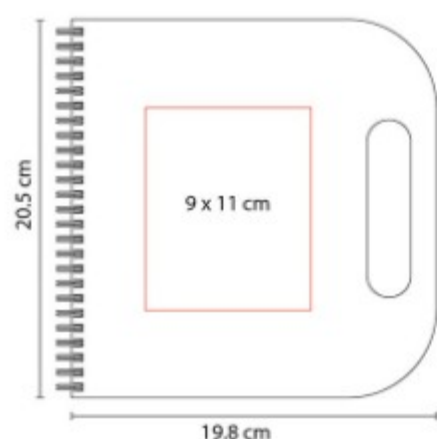

Libreta con 70 hojas de raya.