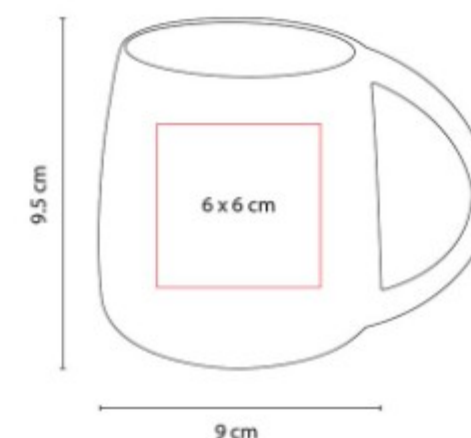

TAZ 028  
**TAZA MORTERATSCH**

**Capacidad:** 13 Oz

**Material:** Porcelana

**Técnica de impresión:** Grabado en Arena / Serigrafía / Termocalca

**Área de impresión:** 6 x 6 cm

**Colores:** Blanco, Gris, Negro