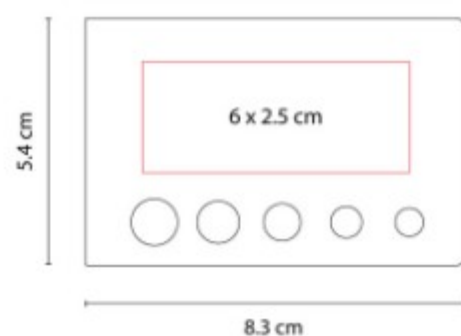

Material: Cartón / Papel
Técnica de impresión: Serigrafía
Área de impresión: 6 x 2.5 cm
Colores: Beige

Contiene 5 tiras de banderillas adheribles de colores.