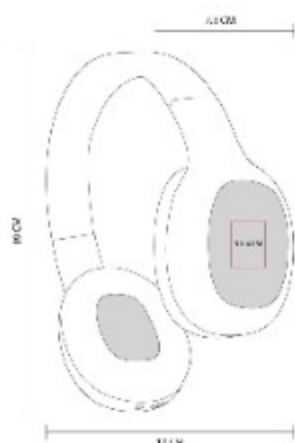

Audífonos bluetooth plegables con diadema acojinada ajustable a 4 posiciones.