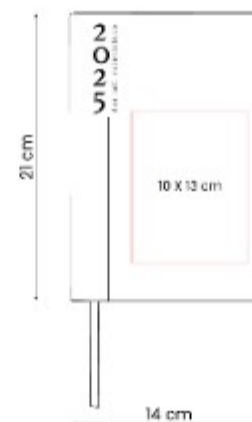

Agenda diaria con 186 hojas.