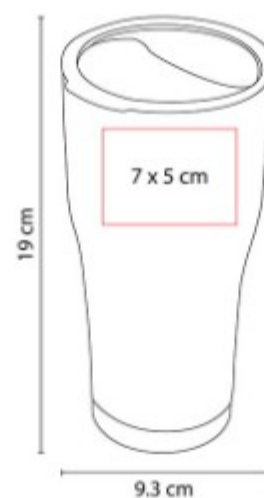

Capacidad: 525 ml
Material: Acero Inoxidable / Plástico
Técnica de impresión: Láser / Serigrafía / Tampografía
Área de impresión: 7 x 5 cm
Colores: Blanco, Negro, Plata

Doble pared. Cerrado al vacío. Pared interna y externa acero inoxidable. Tapa de plástico con ranura.