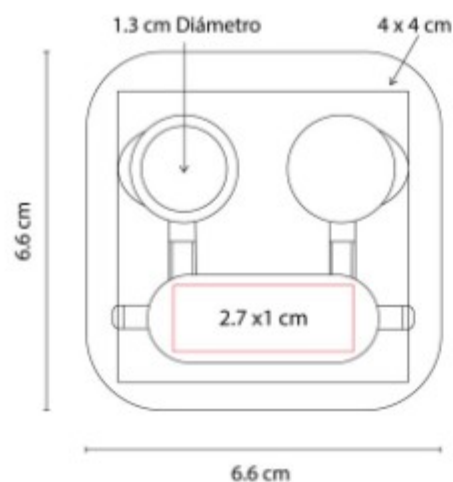

Audífonos bluetooth con batería
recargable. Función manos libres.
Control de volumen.