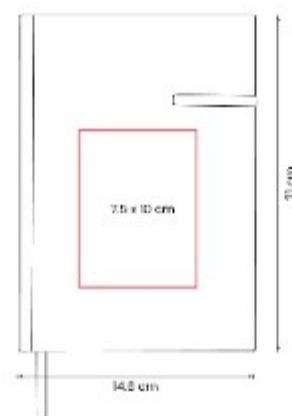

Libreta con 80 hojas con dos patrones: 48 hojas de raya y 32 hojas de puntos. Pasta rígida y cubierta suave al tacto.