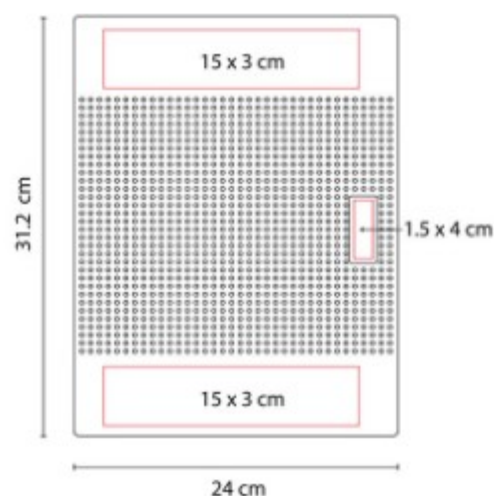

**Área de impresión:** 15 x 3 cm Cubierta / 1.5 x 4 cm Placa Metálica

**Colores:** Negro

Incluye block de raya tamaño A4 con 20 hojas, elástico para bolígrafo y compartimento para tarjetas.

M 80920  
**CARPETA PORTA  
TABLET LORY**