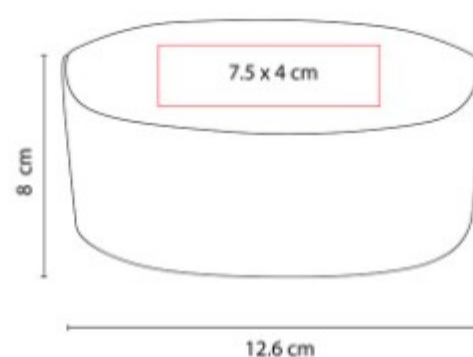

Bocina bluetooth con batería recargable. Reproducción de música de 3 hrs aproximadamente. Incluye cable cargador USB.