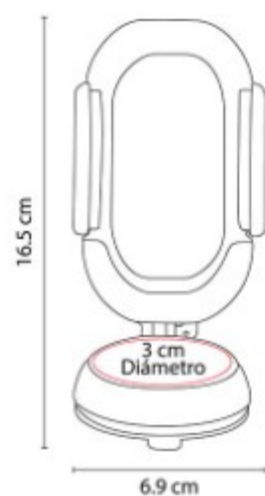

Mecanismo ajustable para smartphones de 4.5 a 9 cm de ancho. ángulo de rotación de 360°.