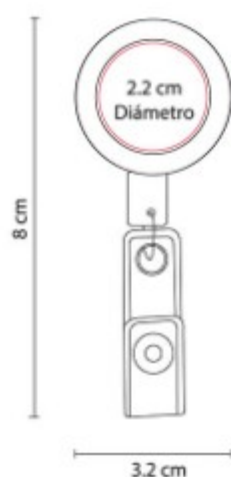

Cordón de 70 cm. Incluye clip porta tarjetas.