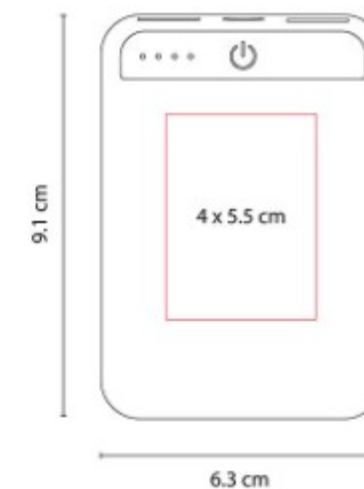

Batería auxiliar para smartphone con linterna LED, capacidad 6,000 mAh y 4 LEDs indicadores de carga.