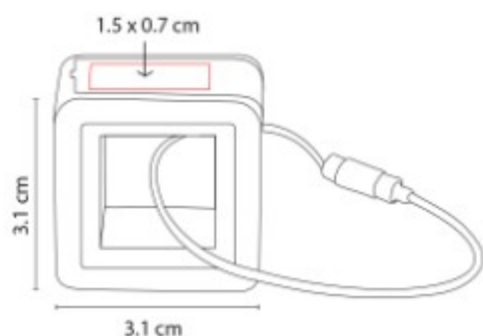

USB Llavero. Incluye caja individual.