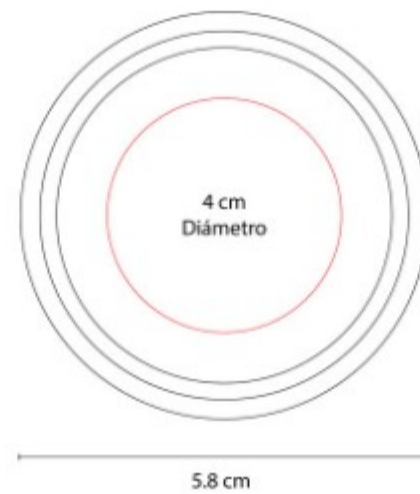

Material: Plástico
Técnica de impresión: Tampografía
Área de impresión: 4 cm Diámetro
Colores: Azul, Rojo

Audífonos con base para smartphone y argolla para llavero.