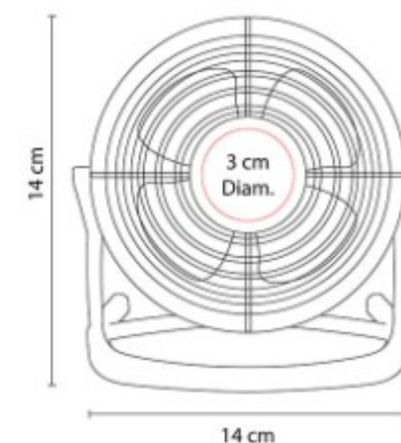

Mini ventilador de escritorio con
cable USB.