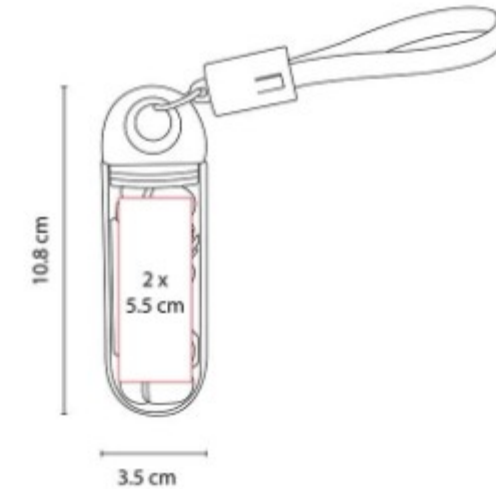

Audífonos bluetooth con batería recargable. Reproducción de música 2 hrs aproximadamente.