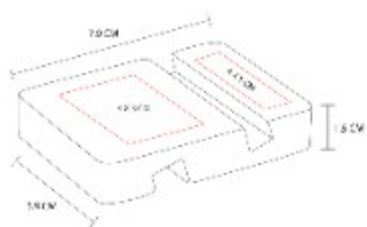

Cable cargador con llavero y soporte para smartphone de bambú.

CEL 060  
**SOPORTE TERRE**

**NUEVO  
2023**

**Material:** Bambú  
**Técnica de impresión:** Láser / Serigrafía  
**Área de impresión:** 4 x 3 cm Arriba / 4 x 1 cm Abajo  
**Colores:** Beige