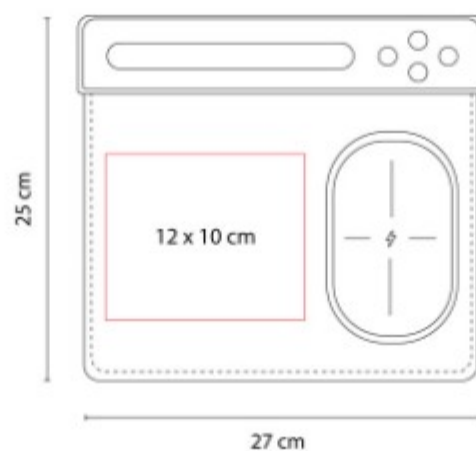

Capacidad: 5W
Material: Plástico / PU / Tela
Técnica de impresión: Serigrafía
Área de impresión: 12 x 10 cm
Colores: Negro

Cargador inalámbrico con mouse pad, porta plumas y soporte para smartphone.