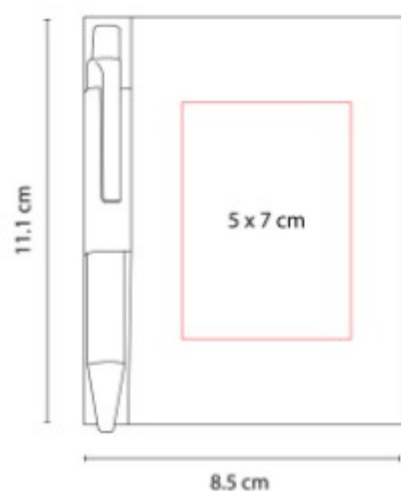

Libreta con 80 hojas de raya. Incluye bolígrafo ecológico.