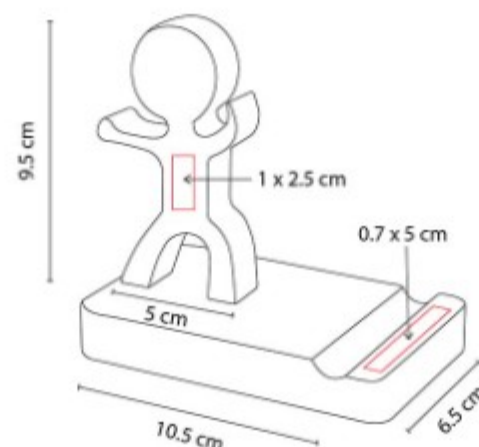

Base para smartphone. Base para smartphone.