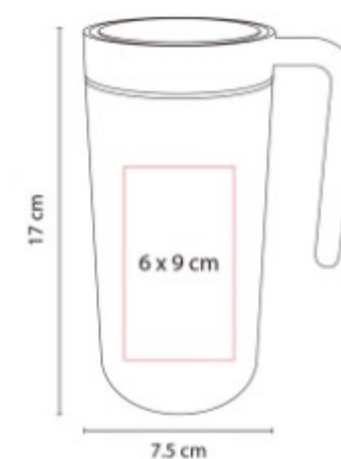

Doble pared. Incluye tapa cromada y válvula especial para abrir y cerrar.