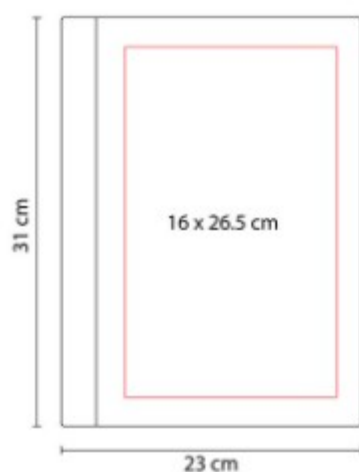

Carpeta ecológica. Incluye block de raya tamaño A4 con 30 hojas, bolígrafo y notas adheribles.