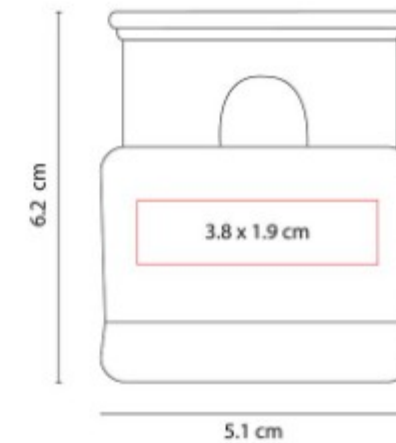

Soporte para smartphone.