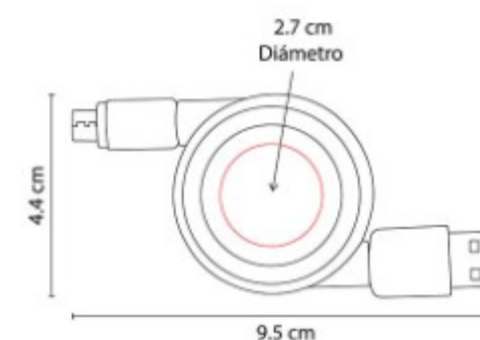

Cable retráctil cargador y para transferencia de datos. Compatible con USB y micro USB.