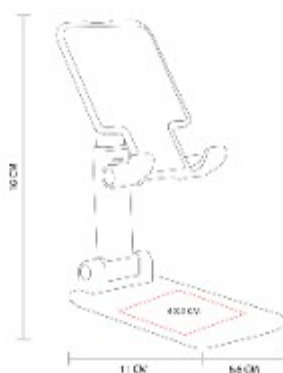

Soporte plegable. Soporte y base con material antiderrapante. Altura e inclinación ajustable.