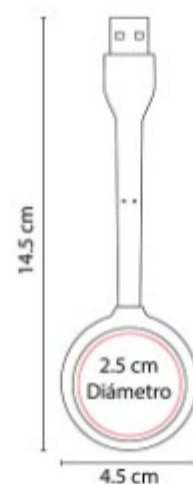

Concentrador con 4 puertos USB 2.0 y luz LED. Incluye botón para encender y apagar la lámpara. Cuerpo flexible.