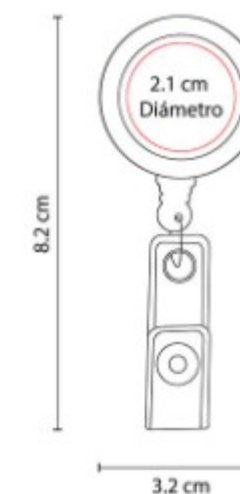

Material: Plástico
Técnica de impresión: Goteado en Resina / Tampografía
Área de impresión: 2.1 cm Diámetro
Colores: Azul Traslucido, Blanco, Naranja, Negro, Rojo Traslucido, Verde