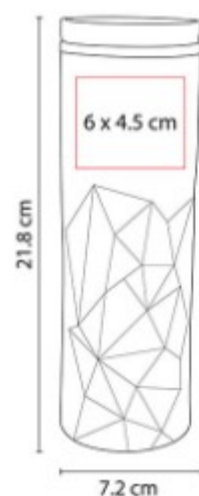

Capacidad: 450 ml
Material: Acero Inoxidable / Plástico
Técnica de impresión: Láser / Serigrafía / Tampografía
Área de impresión: 6 x 4.5 cm
Colores: Azul, Gris, Rojo

Doble pared. Pared interna plástico, pared externa acero inoxidable. Cuerpo prismático.