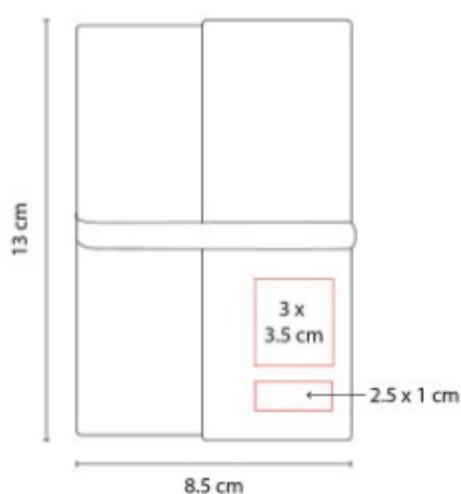

Libreta con 120 hojas de raya. Incluye separador de hojas, elástico para cerrar y placa para grabado.