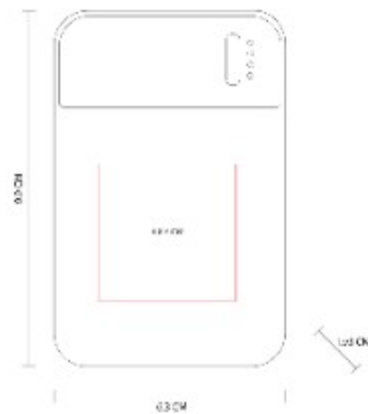

Batería auxiliar para smartphone,
capacidad 5,000 mAh.