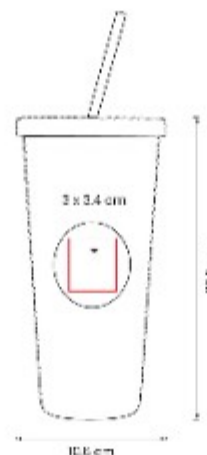

Doble pared. Pared interna y externa de plástico. Tapa de plástico con cierre de rosca.