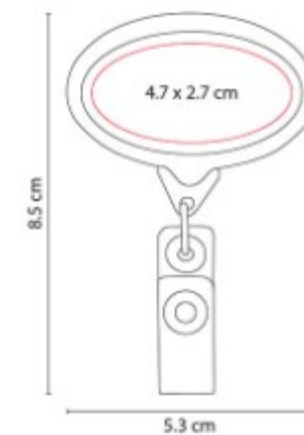

Cordón de 85 cm. Incluye clip porta tarjetas.