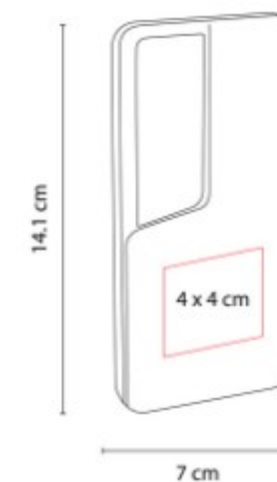

Batería auxiliar para smartphone, capacidad 10,000 mAh. Cuenta con una salida USB, entrada micro USB y tipo C.