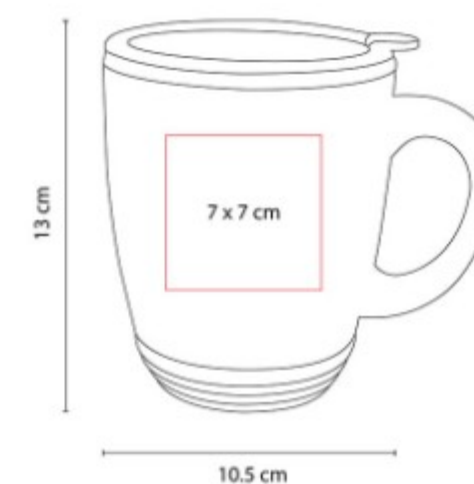

**Capacidad:** 14 Oz

**Material:** Porcelana

**Técnica de impresión:** Grabado en  
Arena / Serigrafía / Tampografía /  
Termocalca

**Área de impresión:** 6 x 6 cm

**Colores:** Blanco, Gris, Rojo

Taza de porcelana con asa circular.  
Incluye caja de regalo.

TAZ 024  
**TAZA KINSALE**

**Capacidad:** 14 Oz

**Material:** Acero Inoxidable / Plástico

**Técnica de impresión:** Láser /  
Pantógrafo / Serigrafía / Tampografía

**Área de impresión:** 7 x 7 cm

**Colores:** Plata