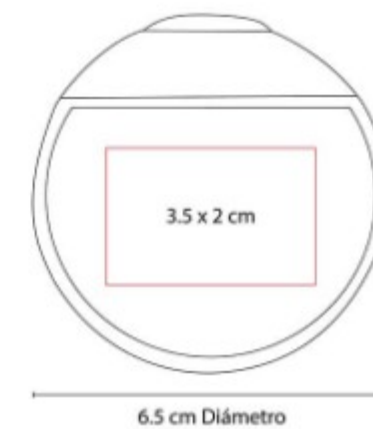

Audífonos enrollables con estuche
con función de soporte para
smartphone.