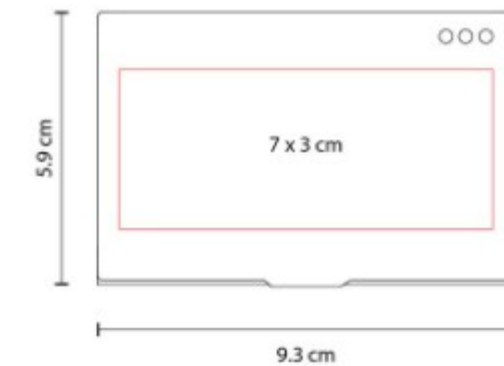

Material: Aluminio
Técnica de impresión: Láser / Pantógrafo / Serigrafía
Área de impresión: 7 x 3 cm
Colores: Plata