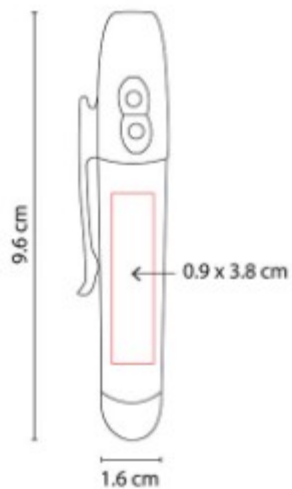

Touch screen con lámpara y láser.
Incluye baterías.