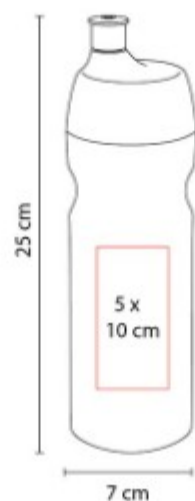

ANF 022  
**CILINDRO WESER**

**Capacidad:** 700 ml  
**Material:** PET

**Técnica de impresión:** Serigrafía /  
Tampografía

**Área de impresión:** 5 x 10 cm

**Colores:** Amarillo, Amarillo Traslucido,  
Azul, Azul Traslucido, Blanco, Blanco  
Traslucido, Humo, Rojo, Rojo  
Traslucido, Verde Traslucido