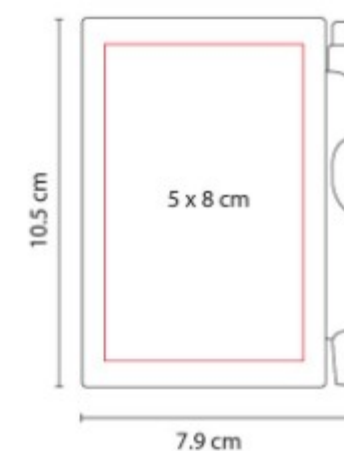

## HL 2720 BLOCK DE NOTAS CON BOLÍGRAFO

**Material:** Plástico  
**Técnica de impresión:** Serigrafía  
**Área de impresión:** 5 x 8 cm  
**Colores:** Azul, Blanco, Rojo

Block de notas con 60 hojas blancas. Incluye bolígrafo.