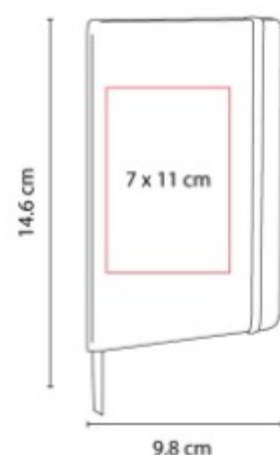

Libreta con 80 hojas de raya. Incluye separador de hojas y elástico para cerrar.