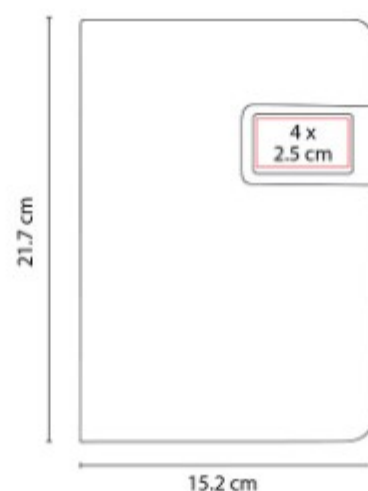

Material: Tela y Metal Libreta / Aluminio Bolígrafo
Técnica de impresión: Láser en Placa Metálica / Grabado Espejo en Bolígrafo
Área de impresión: 4 x 2.5 cm Placa Metálica / 0.6 x 7 cm Bolígrafo
Colores: Gris, Negro