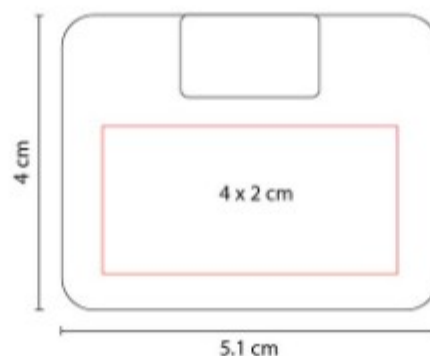

Concentrador con 4 puertos USB 2.0.