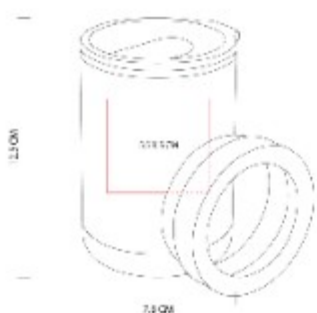

## TMPS 138 TERMO BAEZ

**Capacidad:** 525 ml

**Material:** Plástico

**Técnica de impresión:** Serigrafía /  
Tampografía

**Área de impresión:** 7 x 5 cm

**Colores:** Azul, Blanco, Negro, Rojo

Doble pared de plástico. Tapa de plástico con ranura. Incluye caja individual.

TMPS 139  
**TERMO PORTALATAS  
DELA**

**Capacidad:** 350 ml  
**Material:** Acero Inoxidable / Plástico  
**Técnica de impresión:** Láser / Serigrafía  
**Área de impresión:** 5.5 x 5 cm  
**Colores:** Negro, Plata