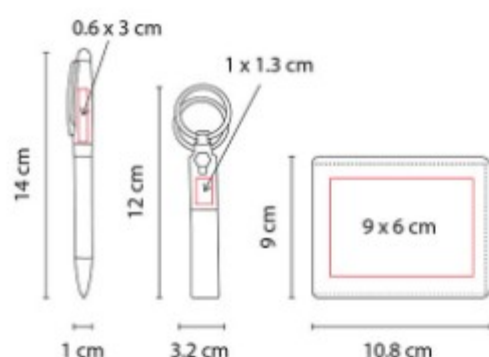

Multi organizador con despachador de clips, porta plumas y organizador con 2 compartimentos. Incluye caja de regalo.

61500  
**SET PLITVICE**

**Material:** Curpiel / Metal  
**Técnica de impresión:** Láser / Serigrafía  
**Área de impresión:** 1 x 1.3 cm  
 Llavero / 0.6 x 3 cm Bolígrafo / 9 x 6 cm Cartera  
**Colores:** Negro