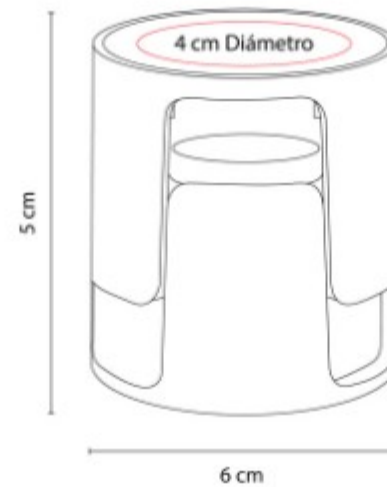

Bocina bluetooth con tapa deslizable y batería recargable. Reproducción de música de 2 hrs aproximadamente.