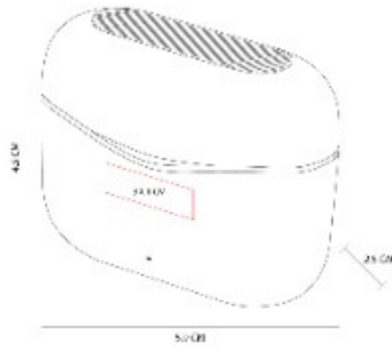

Audífonos bluetooth con base recargable. Controles integrados touch para llamadas, volumen y reproducción de audio.