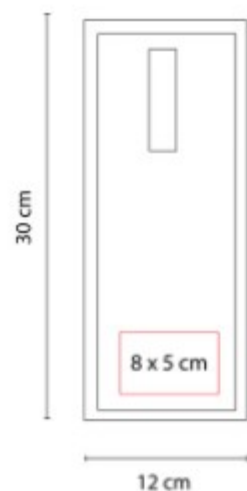

## PRT 120 PORTARRETRATO KROMERIZ

**Material:** Madera  
**Técnica de impresión:** Serigrafía  
**Área de impresión:** 8 x 5 cm  
**Colores:** Beige

Portarretrato con sujetador para colgar en la pared. Posición vertical con gancho para sujetar foto de 10 x 15 cm.