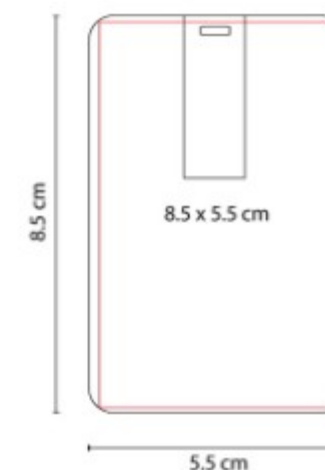

Capacidad: 8 GB
Material: Plástico
Técnica de impresión: Full Color
Área de impresión: 8.5 x 5.5 cm
Colores: Blanco