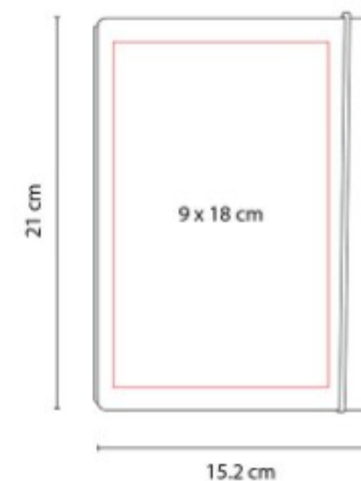

Libreta con 40 hojas de raya. Incluye elástico para cerrar.