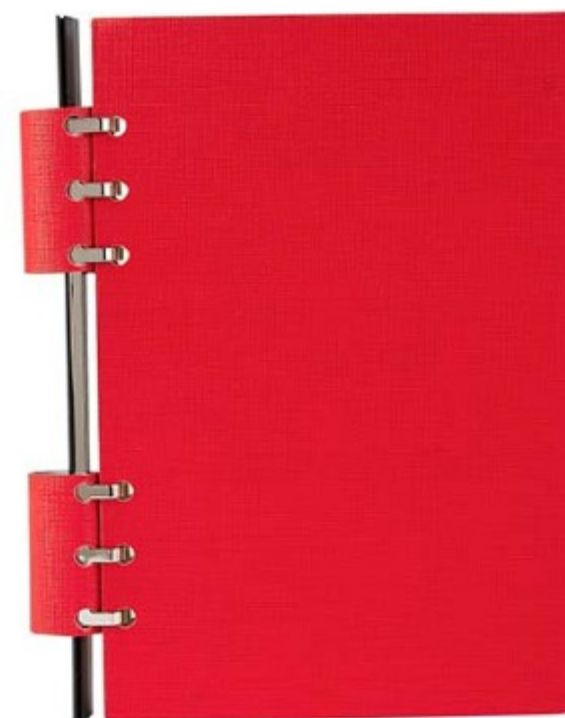

HL 9020 LIBRETA ALIFAN