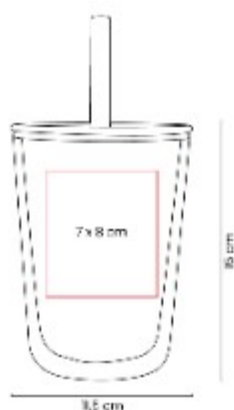

Vaso de plástico doble pared.