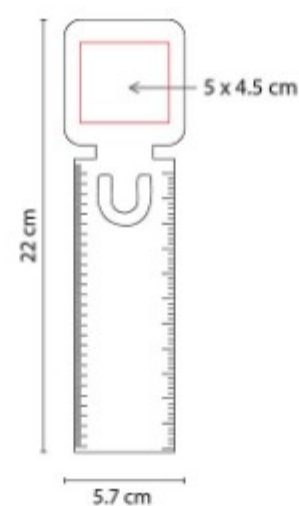

Incluye notas adheribles: 25 amarillas y banderillas de 5 colores.
Regla de 14 cm impresa.