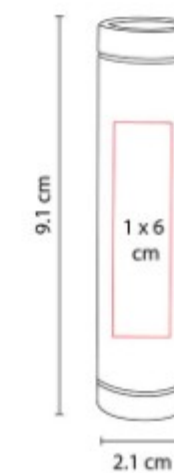

Batería auxiliar para smartphone, capacidad 2,200 mAh. Incluye cable cargador compatible con USB y micro USB.