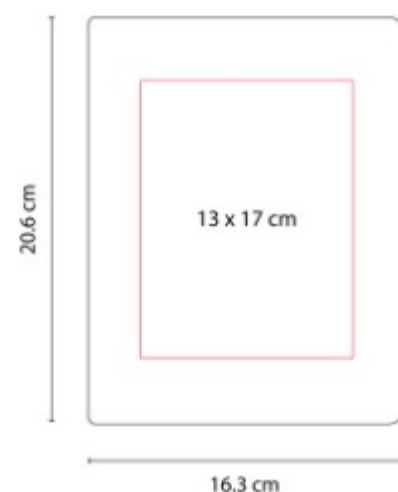

Libreta con 80 hojas de raya. Incluye espiral metálico doble.