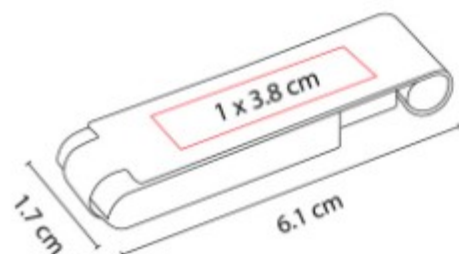

Capacidad: 8 GB
Material: Acero / Plástico
Técnica de impresión: Láser
Área de impresión: 1 x 3.8 cm
Colores: Negro