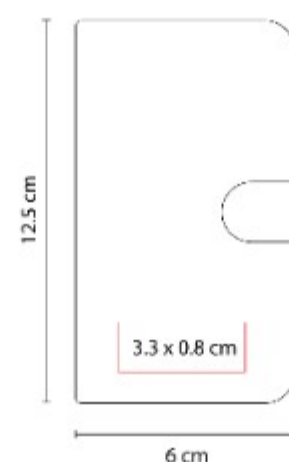

Técnica de impresión: Láser /
Serigrafía
Colores: Negro