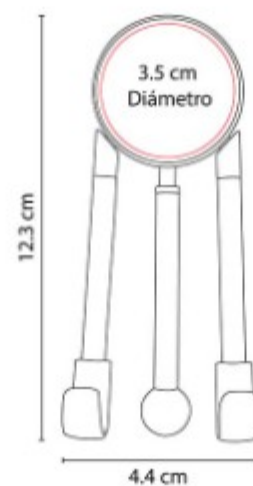

Mecanismo ajustable para smartphones de 4.5 a 9 cm de ancho. ángulo de rotación de 360°.

CEL 027  
**SOPORTE SEGINUS**

**Material:** Plástico / Metal  
**Técnica de impresión:** Serigrafía  
**Área de impresión:** 3.5 cm Diámetro  
**Colores:** Blanco