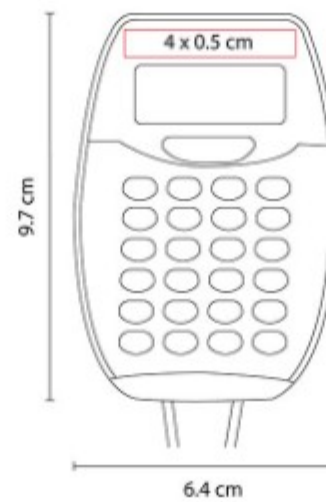

Material: Plástico
Técnica de impresión: Tampografía
Área de impresión: 4 x 0.5 cm
Colores: Azul, Negro, Rojo

Calculadora de 8 dígitos. Incluye cordón de 48 cm. Batería solar.