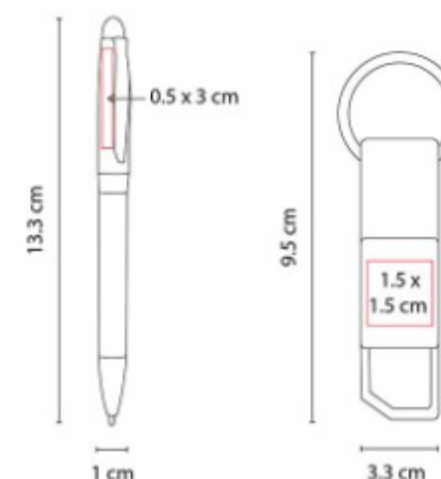

61900  
**SET BORAWLI**

**Material:** Curpiel / Metal  
**Técnica de impresión:** Láser / Serigrafía  
**Área de impresión:** 1.5 x 1.5 cm  
 Llavero / 0.5 x 3 cm Bolígrafo  
**Colores:** Negro

Incluye bolígrafo, llavero y caja de regalo.