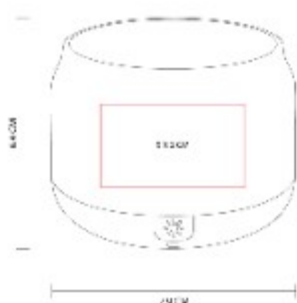

Bocina bluetooth recargable con luz RGB ajustable a 3 efectos diferentes. Reproducción de música 3 hrs aproximadamente.