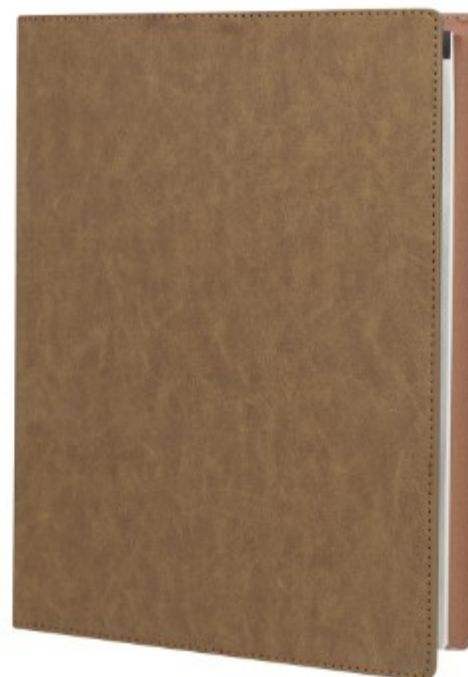

M 80190
CARPETA BODET

Material: Poliuretano
Técnica de impresión: Termograbado / Serigrafía
Área de impresión: 15 x 20 cm
Colores: Azul, Cafe, Negro