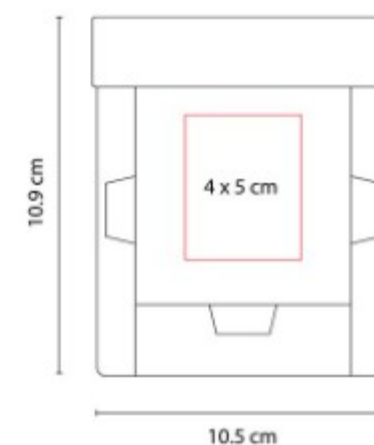

Material: Cartón / Papel
Técnica de impresión: Serigrafía
Área de impresión: 4 x 5 cm
Colores: Beige