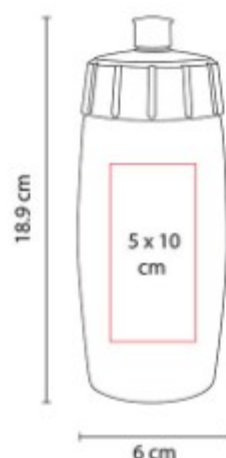

Sistema de rosca twist-off que