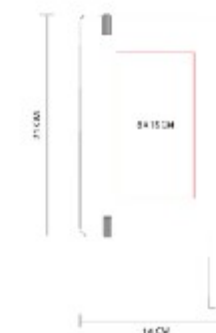

Libreta con 80 hojas de raya. Pasta con laminado de encino y base color negro que se descubre al aplicar grabado láser.