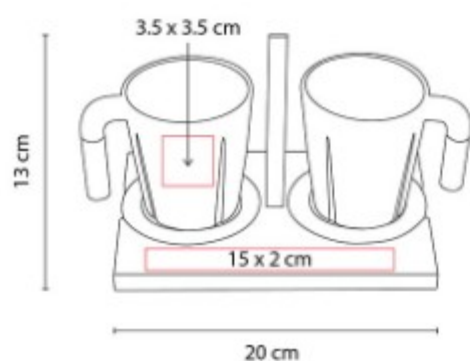

## TAZ 029 SET DE TAZAS IWAO

**Capacidad:** 8 Oz  
**Material:** Cerámica / Bambú  
**Técnica de impresión:** Láser / Serigrafía  
**Área de impresión:** 3.5 x 3.5 cm Taza / 15 x 2 cm Base  
**Colores:** Blanco