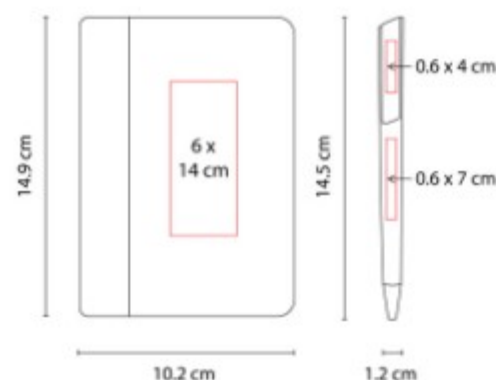

Set que incluye libreta con 80 hojas de rava. separador de hoias.