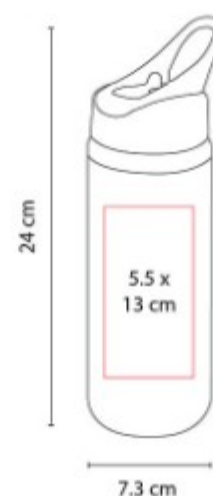

Capacidad: 700 ml
Material: Aluminio / Plástico
Técnica de impresión: Láser / Serigrafía / Tampografía
Área de impresión: 5.5 x 13 cm
Colores: Azul, Gris, Rojo

Cilindro de aluminio de una pared. Tapa de plástico con cierre de rosca, asa y popote. Incluye caja individual.