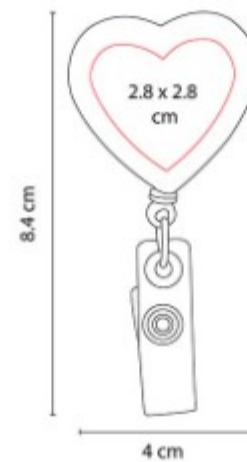

Cordón 90 cm. Incluye clip porta tarjetas.