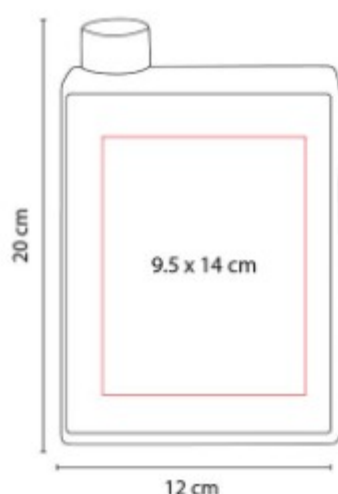

Forma rectangular. Tapa con sistema de rosca. Incluye caja individual.