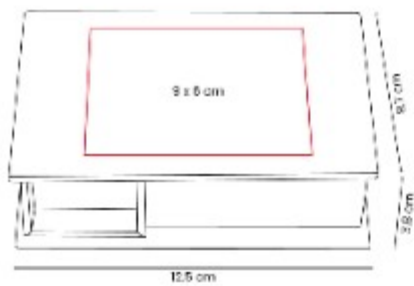

Porta notas plegable con cubierta rígida de cartón. Al desplegarlo revela un práctico porta lápices.