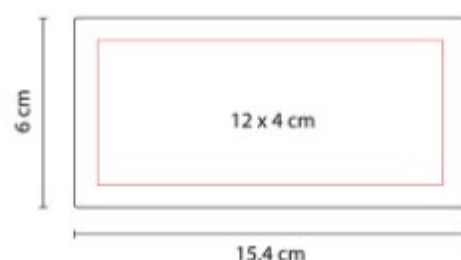

Material: Cartón / Papel / Plástico
Técnica de impresión: Serigrafía
Área de impresión: 12 x 4 cm
Colores: Beige