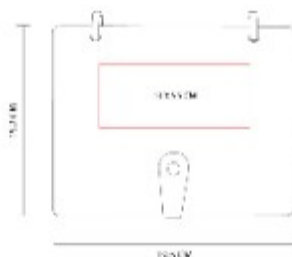

Libreta con planeador para organizar actividades diarias.