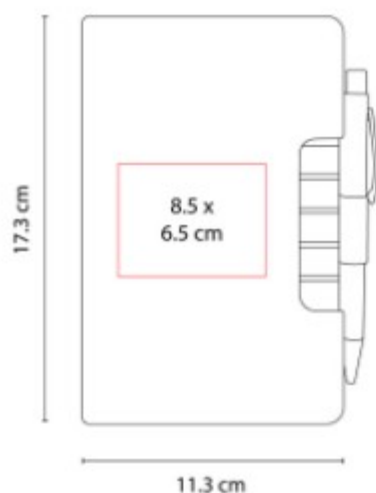

Libreta con 70 hojas de raya. Incluye bolígrafo y notas adheribles de colores.