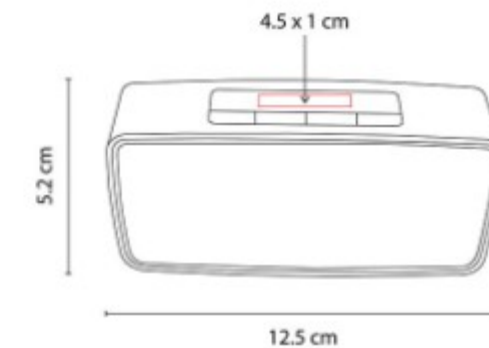

Material: Plástico / Metal
Técnica de impresión: Serigrafía
Área de impresión: 4.5 x 1 cm
Colores: Plata