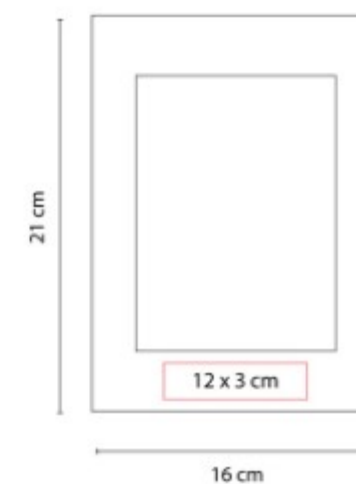

2 Posiciones: horizontal y vertical.
Tamaño de la foto 10 x 15 cm.