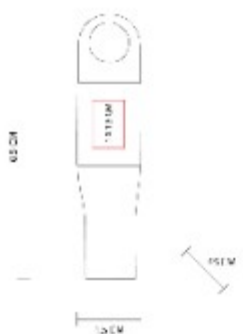

Incluye caja individual.