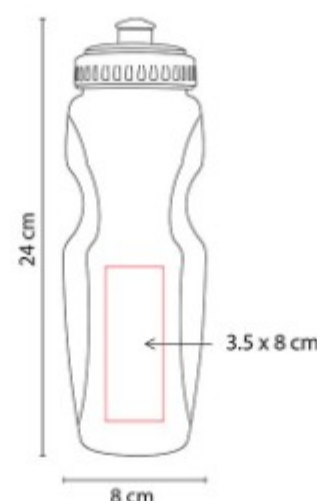

Tapa con válvula de seguridad.