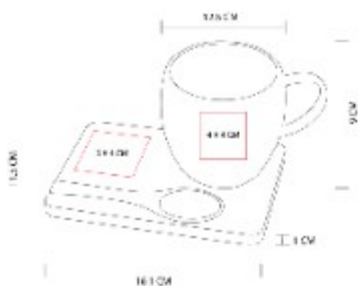

## TAZ 051 SET DE TAZA TISANA

NUEVO  
2023

**Capacidad:** 250 ml  
**Material:** Vidrio Borosilicato / Bambú  
**Técnica de impresión:** Serigrafía / Láser  
**Área de impresión:** 4 x 4 cm Taza / 5 x 5 cm Base  
**Colores:** Beige