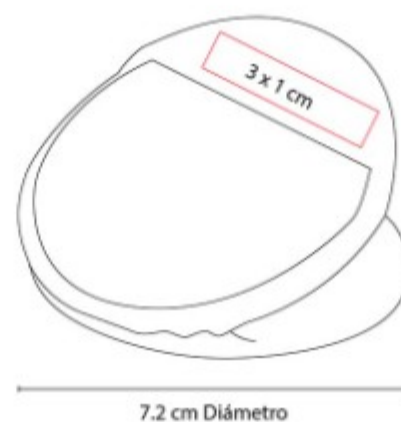

Clip porta notas con imán. 30 Notas
adheribles.