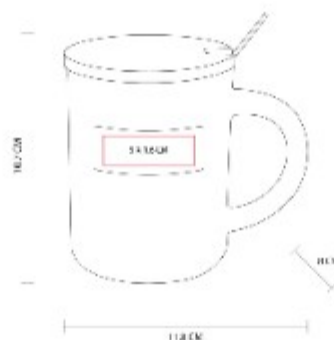

Taza de cerámica con placa metálica para impresión. Incluye tapa de bambú y cuchara metálica.