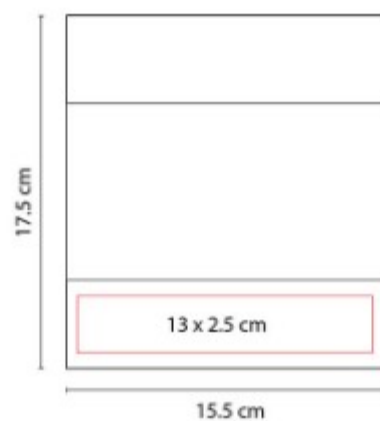

2 Posiciones: horizontal y vertical.
Tamaño de la foto 10 x 15 cm.