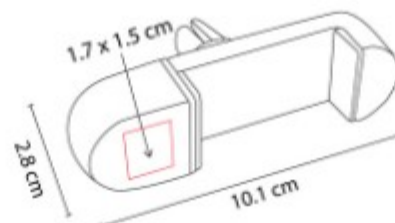

Soporte con mecanismo ajustable para smartphones de 6 a 8 cm de ancho. ángulo de rotación de 360°.