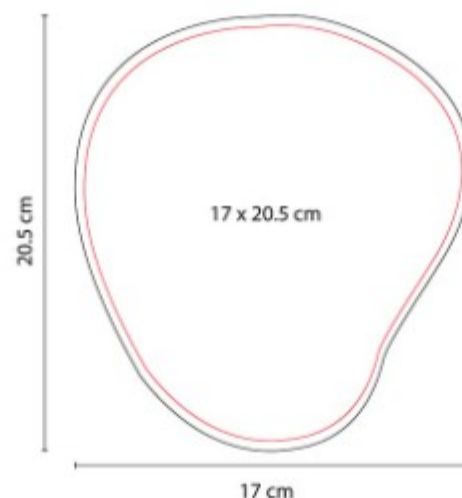

Base antiderrapante.