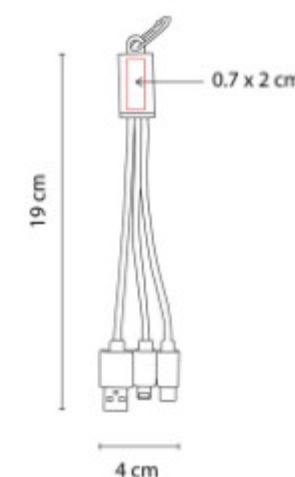

Cable cargador compatible con USB, 8 pin, micro USB y entrada tipo C.

CEL 040  
**CABLE BUCAREST**

**Material:** Aluminio / Plástico  
**Técnica de impresión:** Serigrafía  
**Área de impresión:** 1.5 x 6 cm  
**Colores:** Plata