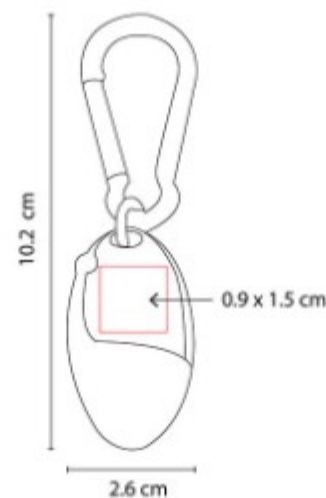

USB con cordón de 46 cm. Incluye caja individual.

USB 107  
**USB DINAGAT 8 GB**

**Capacidad:** 8 GB  
**Material:** Metal  
**Técnica de impresión:** Láser / Pantógrafo  
**Área de impresión:** 0.9 x 1.5 cm  
**Colores:** Plata