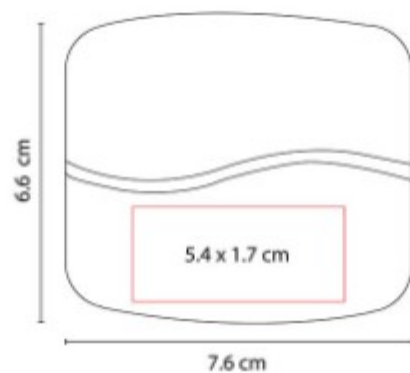

Cepillo para teclado, franela para monitor.