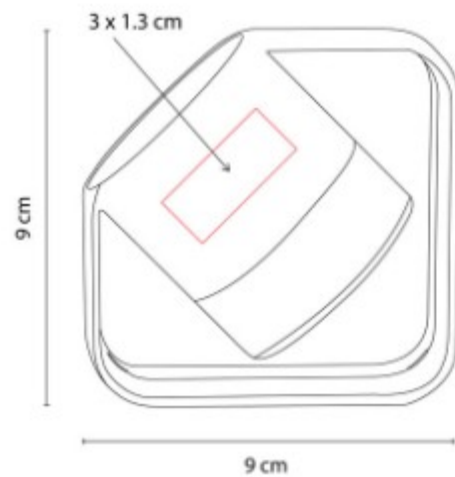

Bocina bluetooth con batería recargable. Controles integrados de volumen y reproducción de audio.