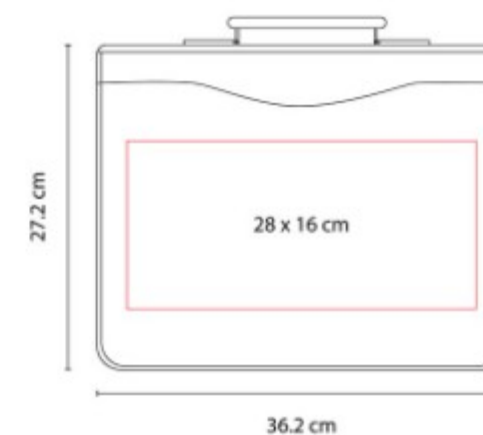

Carpeta portafolio con block de raya tamaño A4 con 20 hojas.