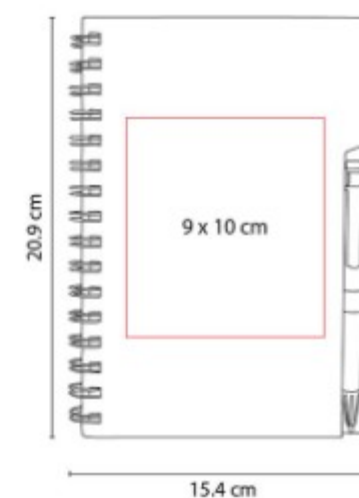

Libreta con 70 hojas de raya. Incluye bolígrafo ecológico y espiral metálico doble.