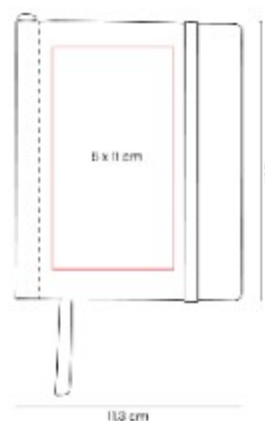

Libreta de bolsillo con 70 hojas a rayas. Cubierta de curpiel, cuyo diseño brinda comodidad y elegancia.