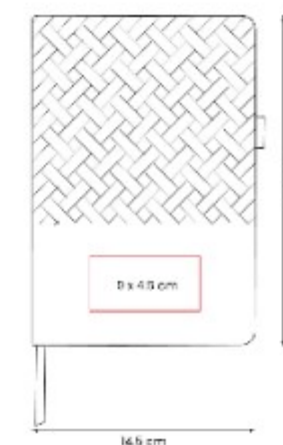

Libreta con 80 hojas a raya. Cubierta rígida con dos tipos de textura: una con diseño en termograbado y otra lisa.