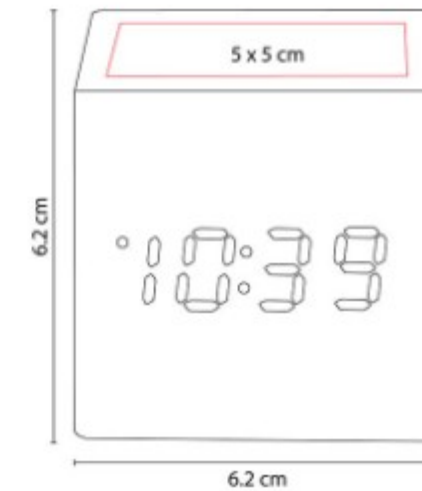

### MK 120 RELOJ TIME CUBE

**Material:** Madera MDF  
**Técnica de impresión:** Serigrafía  
**Área de impresión:** 5 x 5 cm  
**Colores:** Beige

Reloj de madera con LED. Funciones: hora, alarma (se pueden programar 3 alarmas), calendario y temperatura.