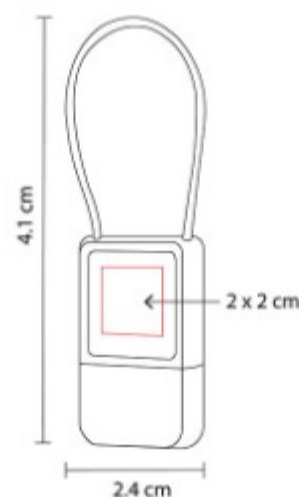

USB Llavero. Incluye caja individual.