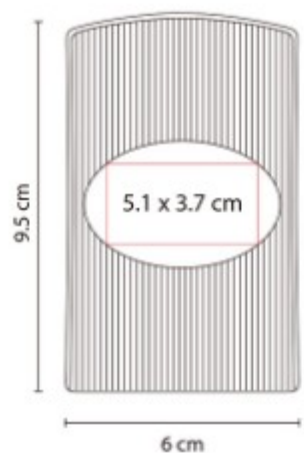

Tarjetero curvo.