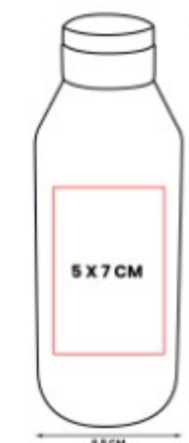

Cilindro de vidrio con terminado frosty. Tapa de bambú y sello de silicón de color. Incluye caja individual.