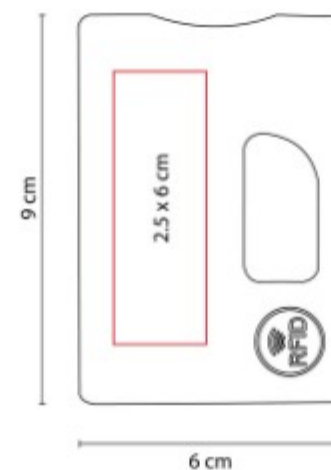

Material: Plástico
Técnica de impresión: Serigrafía / Tampografía
Área de impresión: 2.5 x 6 cm
Colores: Blanco