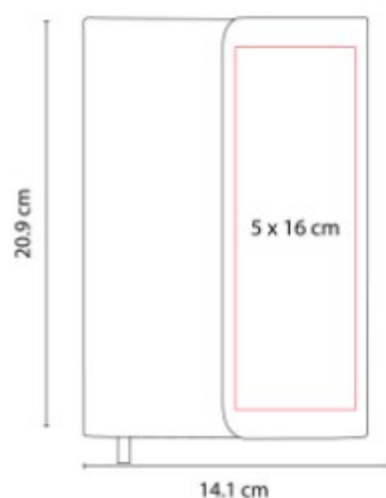

Libreta con 70 hojas de raya. Incluye bolígrafo ecológico y espiral metálico doble.

HL 2090  
**LIBRETA TABUK**

**Material:** Curpiel  
**Técnica de impresión:** Láser / Termograbado  
**Área de impresión:** 5 x 16 cm  
**Colores:** Negro