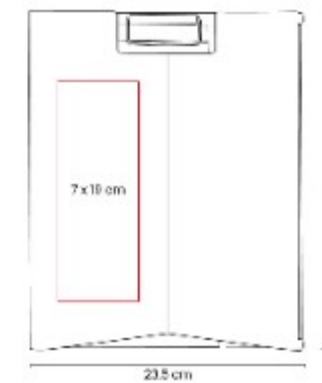

Material: Curpiel / Papel / Metal
Técnica de impresión: Serigrafía / Termograbado / Láser
Área de impresión: 7 x 19 cm
Colores: Azul, Gris, Negro