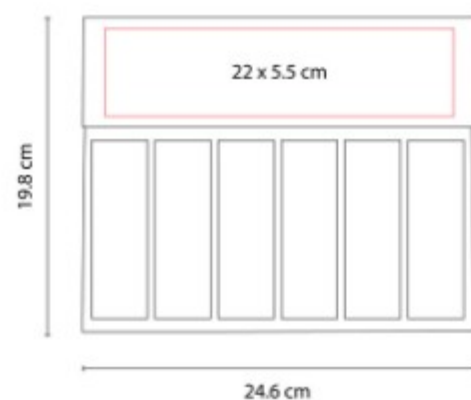

Programador semanal con 100 hojas.
Incluye bolígrafo ecológico, clips y
banderillas adheribles de 6 colores.