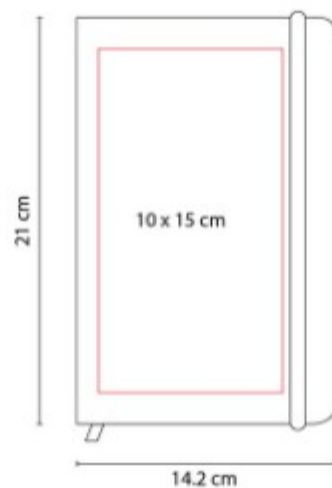

Libreta con 80 hojas de raya. Incluye separador de hojas y elástico para cerrar.