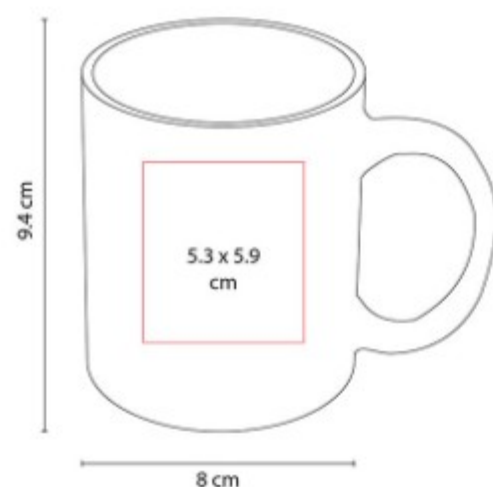

Taza de cerámica blanca con interior de color. Venta caja cerrada de 36 piezas.