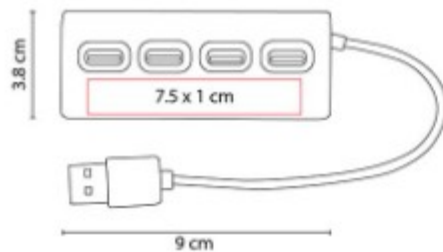

Concentrador con 4 puertos USB 2.0.