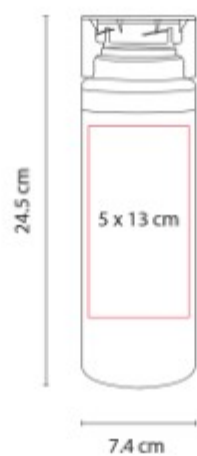

## ANF 006 CILINDRO LAKE

**Capacidad:** 850 ml

**Material:** PET

**Técnica de impresión:** Serigrafía /  
Tampografía

**Área de impresión:** 5 x 13 cm

**Colores:** Amarillo Traslucido, Azul Traslucido, Humo, Morado, Naranja Traslucido, Negro, Rojo Traslucido, Rosa, Transparente, Verde Traslucido